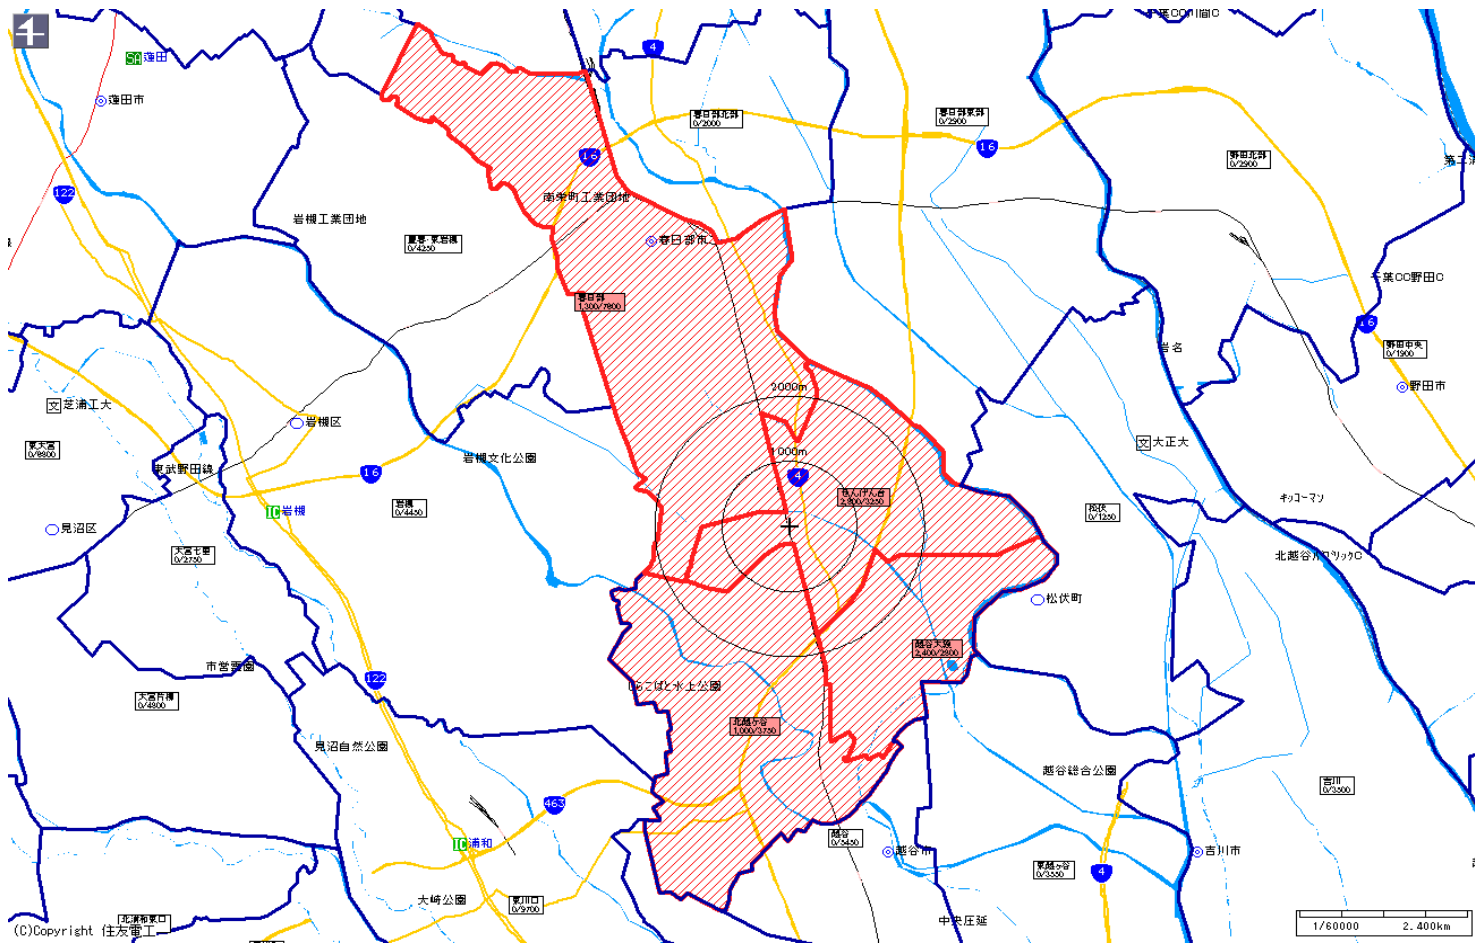

# 新聞折込によるチラシ配布プラン

広告主	タイトル	サイズ	折込日	曜日	配布部数合計
	せんげん台駅中心	B4			25000

朝日新聞		
販売店	本紙	配布
せんげん台	3,250	2,800
春日部	7,600	1,300
北越ヶ谷	3,750	1,000
越谷大袋	2,800	2,400
小計	17,400	7,500
合計	17,400	7,500

# 新聞折込によるチラシ配布プラン

広告主	タイトル	サイズ	折込日	曜日	配布部数合計
	せんげん台駅中心	B4			25000

読売新聞		
販売店	本紙	配布
せんげん台武里	5,400	4,800
新武里	4,650	4,100
大袋	2,800	2,500
大袋東部	3,400	3,000
大袋西口	3,450	3,100
小計	19,700	17,500
合計	19,700	17,500

(C)Copyright 住友電工

1/60000 2.400km