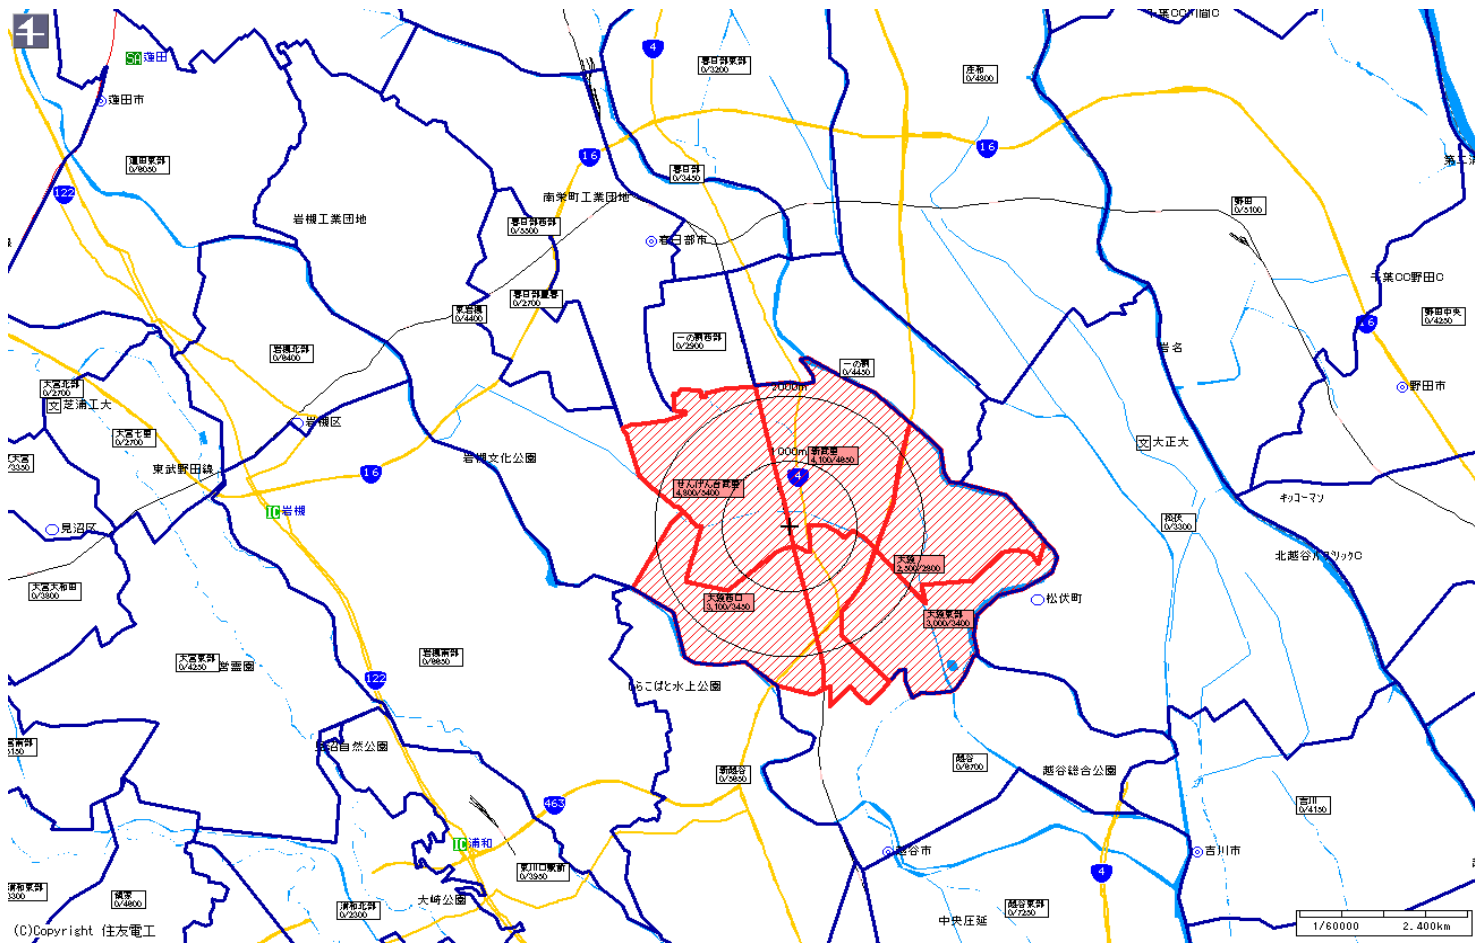

# 新聞折込によるチラシ配布プラン

広告主	タイトル	サイズ	折込日	曜日	配布部数合計
	せんげん台駅中心	B4			25000

朝日新聞		
販売店	本紙	配布
せんげん台	3,250	2,800
春日部	7,600	1,300
北越ヶ谷	3,750	1,000
越谷大袋	2,800	2,400
小計	17,400	7,500
合計	17,400	7,500

# 新聞折込によるチラシ配布プラン

広告主	タイトル	サイズ	折込日	曜日	配布部数合計
	せんげん台駅中心	B4			25000

読売新聞		
販売店	本紙	配布
せんげん台武里	5,400	4,800
新武里	4,650	4,100
大袋	2,800	2,500
大袋東部	3,400	3,000
大袋西口	3,450	3,100
小計	19,700	17,500
合計	19,700	17,500

(C)Copyright 住友電工

1/60000 2.400km