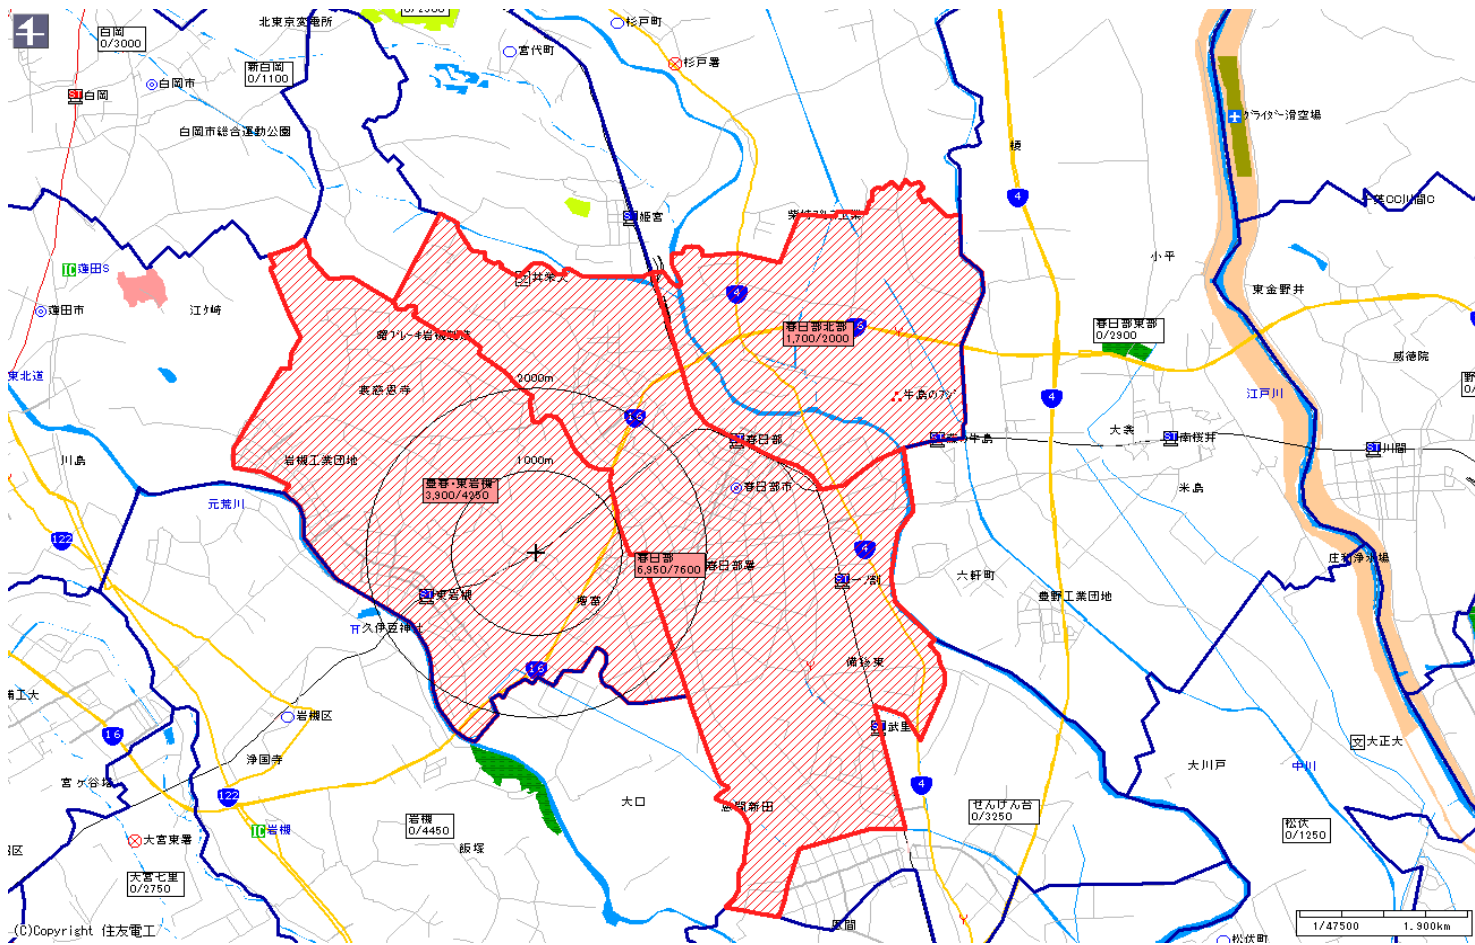

新聞折込によるチラシ配布プラン

広告主	タイトル	サイズ	折込日	曜日	配布部数合計
	豊春駅中心	B4			30000

朝日新聞		
販売店	本紙	配布
春日部北部	2,000	1,700
春日部	7,600	6,950
豊春・東岩槻	4,250	3,900
小計	13,850	12,550
合計	13,850	12,550

©Copyright 住友電工