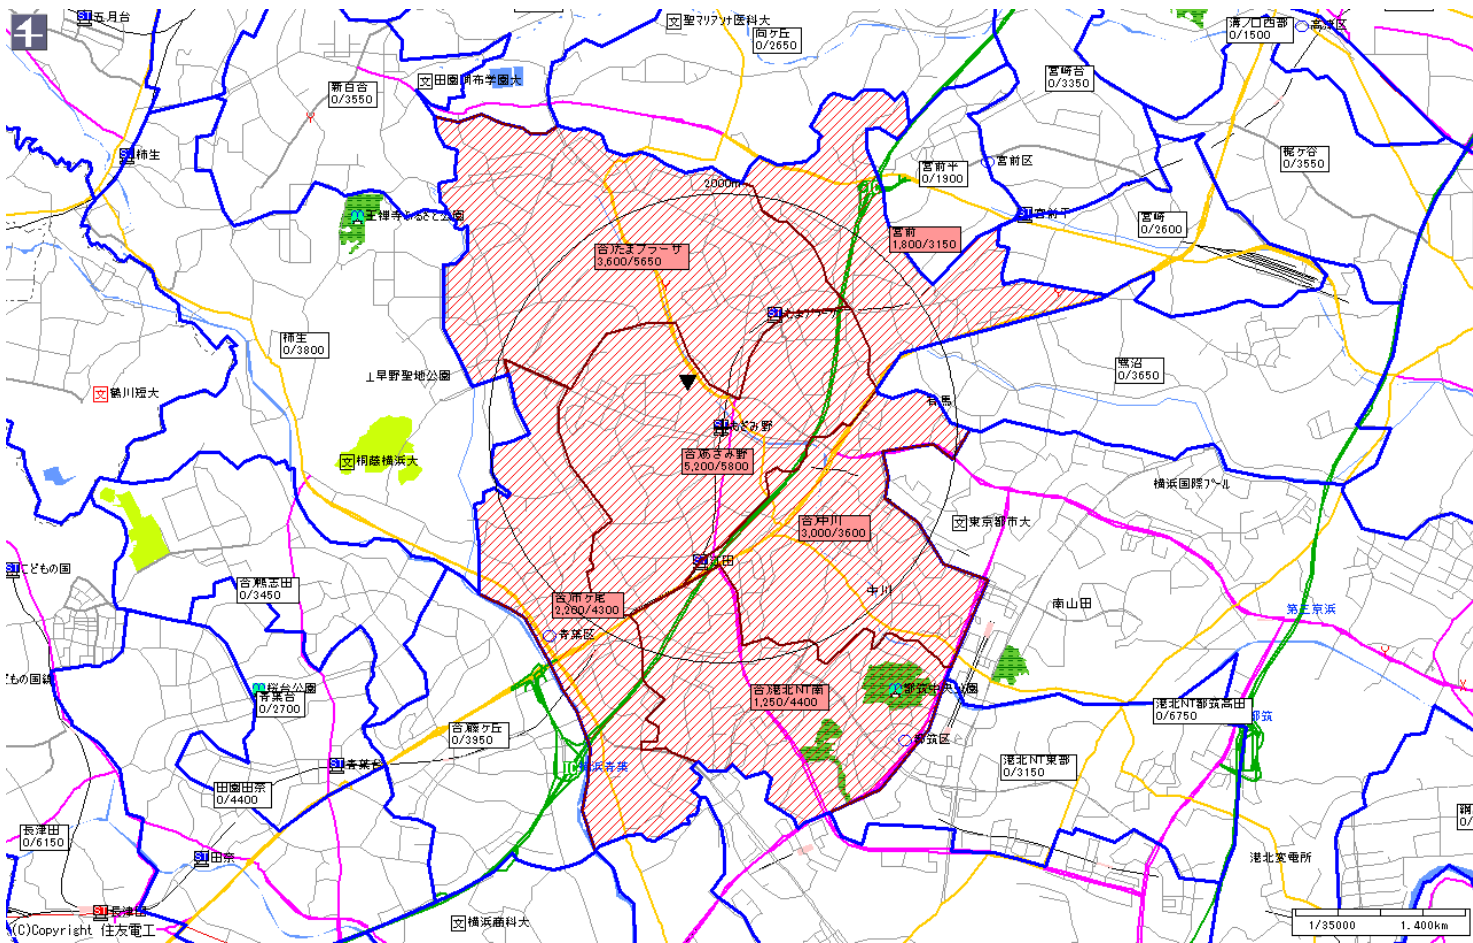

新聞折込によるチラシ配布プラン

広告主	タイトル	サイズ	折込日	曜日	配布部数合計
	東急 あざみ野駅	B4			31,000

朝日新聞		
販売店	本紙	配布
合)市ヶ尾	4,300	2,200
合)たまプラーザ	5,650	3,600
合)あざみ野	5,800	5,200
合)中川	3,600	3,000
合)港北NT南	4,400	1,250
宮前	3,150	1,800
小計	26,900	17,050
合計	26,900	17,050

Copyright 住友電工

新聞折込によるチラシ配布プラン

広告主	タイトル	サイズ	折込日	曜日	配布部数合計
	東急 あざみ野駅	B4			31,000

読売新聞		
販売店	本紙	配布
合)市ヶ尾	3,850	1,800
合)たまプラーザ	6,850	4,000
合)あざみ野	4,500	4,050
合)中川	3,750	2,600
合)港北NT南	3,950	1,500
小計	22,900	13,950
合計	22,900	13,950