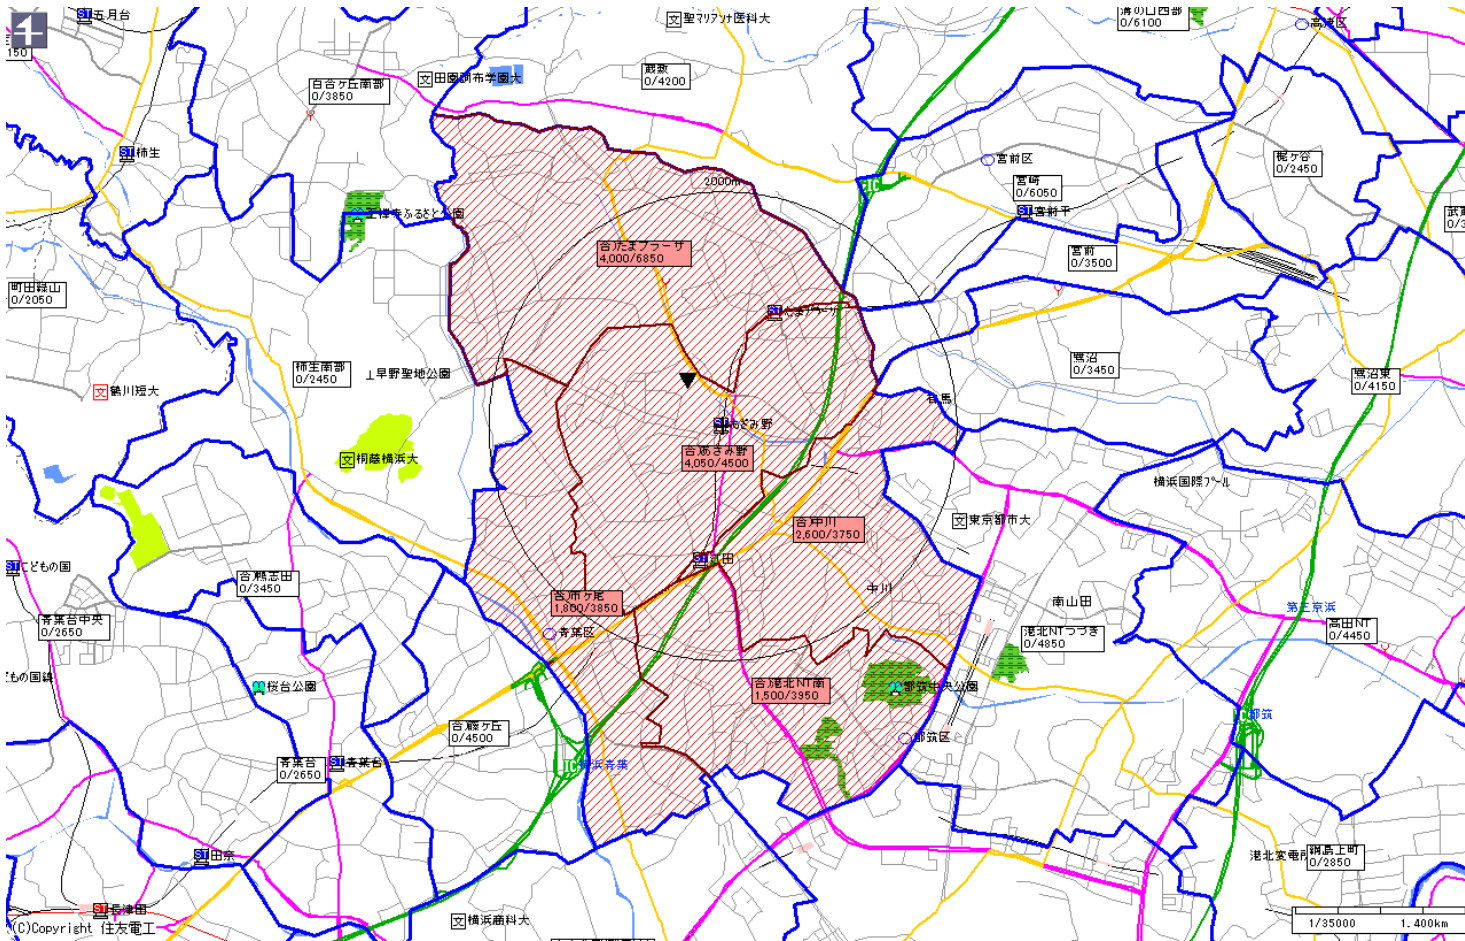

新聞折込によるチラシ配布プラン

広告主	タイトル	サイズ	折込日	曜日	配布部数合計
	東急 あざみ野駅	B4			31,000

朝日新聞		
販売店	本紙	配布
合)市ヶ尾	4,300	2,200
合)たまプラーザ	5,650	3,600
合)あざみ野	5,800	5,200
合)中川	3,600	3,000
合)港北NT南	4,400	1,250
宮前	3,150	1,800
小計	26,900	17,050
合計	26,900	17,050

Copyright 住友電工

新聞折込によるチラシ配布プラン

広告主	タイトル	サイズ	折込日	曜日	配布部数合計
	東急 あざみ野駅	B4			31,000

読売新聞		
販売店	本紙	配布
合)市ヶ尾	3,850	1,800
合)たまプラーザ	6,850	4,000
合)あざみ野	4,500	4,050
合)中川	3,750	2,600
合)港北NT南	3,950	1,500
小計	22,900	13,950
合計	22,900	13,950