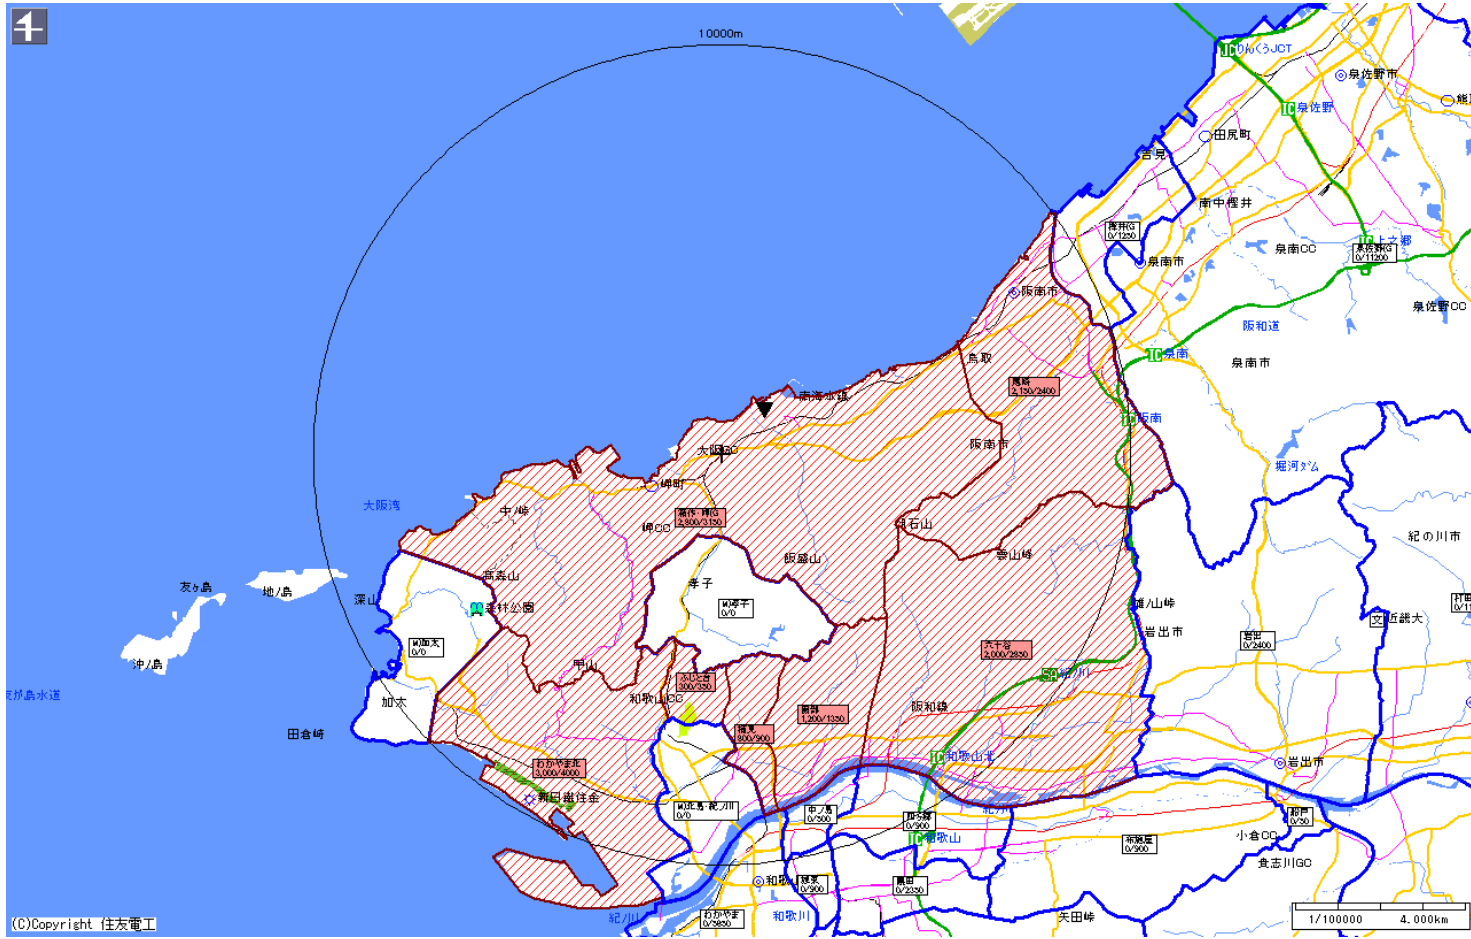

# 新聞折込によるチラシ配布プラン

広告主	タイトル	サイズ	折込日	曜日	配布部数合計
	南海 みさき公園駅	B4			35,000

朝日新聞		
販売店	本紙	配布
尾崎	2,400	2,150
箱作・岬(G)	3,150	2,800
わかやま北	4,000	3,000
楠見	900	800
園部	1,350	1,200
六十谷	2,850	2,000
ふじと台	350	300
<b>小計</b>	<b>15,000</b>	<b>12,250</b>
<b>合計</b>	<b>15,000</b>	<b>12,250</b>

# 新聞折込によるチラシ配布プラン

広告主	タイトル	サイズ	折込日	曜日	配布部数合計
	南海 みさき公園駅	B4			35,000

読売新聞		
販売店	本紙	配布
阪南中央	3,350	2,500
阪南東	2,250	2,000
淡輪	1,100	950
岬中央	750	650
加太	600	400
河西・松江	4,450	4,000
河北西	4,050	3,600
河北東	2,700	2,400
六十谷	1,800	1,600
紀伊	1,800	1,250
本町・城北	1,900	800
城東・大新・中ノ島	2,200	1,200
四ヶ郷	1,650	1,400
<b>小計</b>	<b>28,600</b>	<b>22,750</b>
<b>合計</b>	<b>28,600</b>	<b>22,750</b>