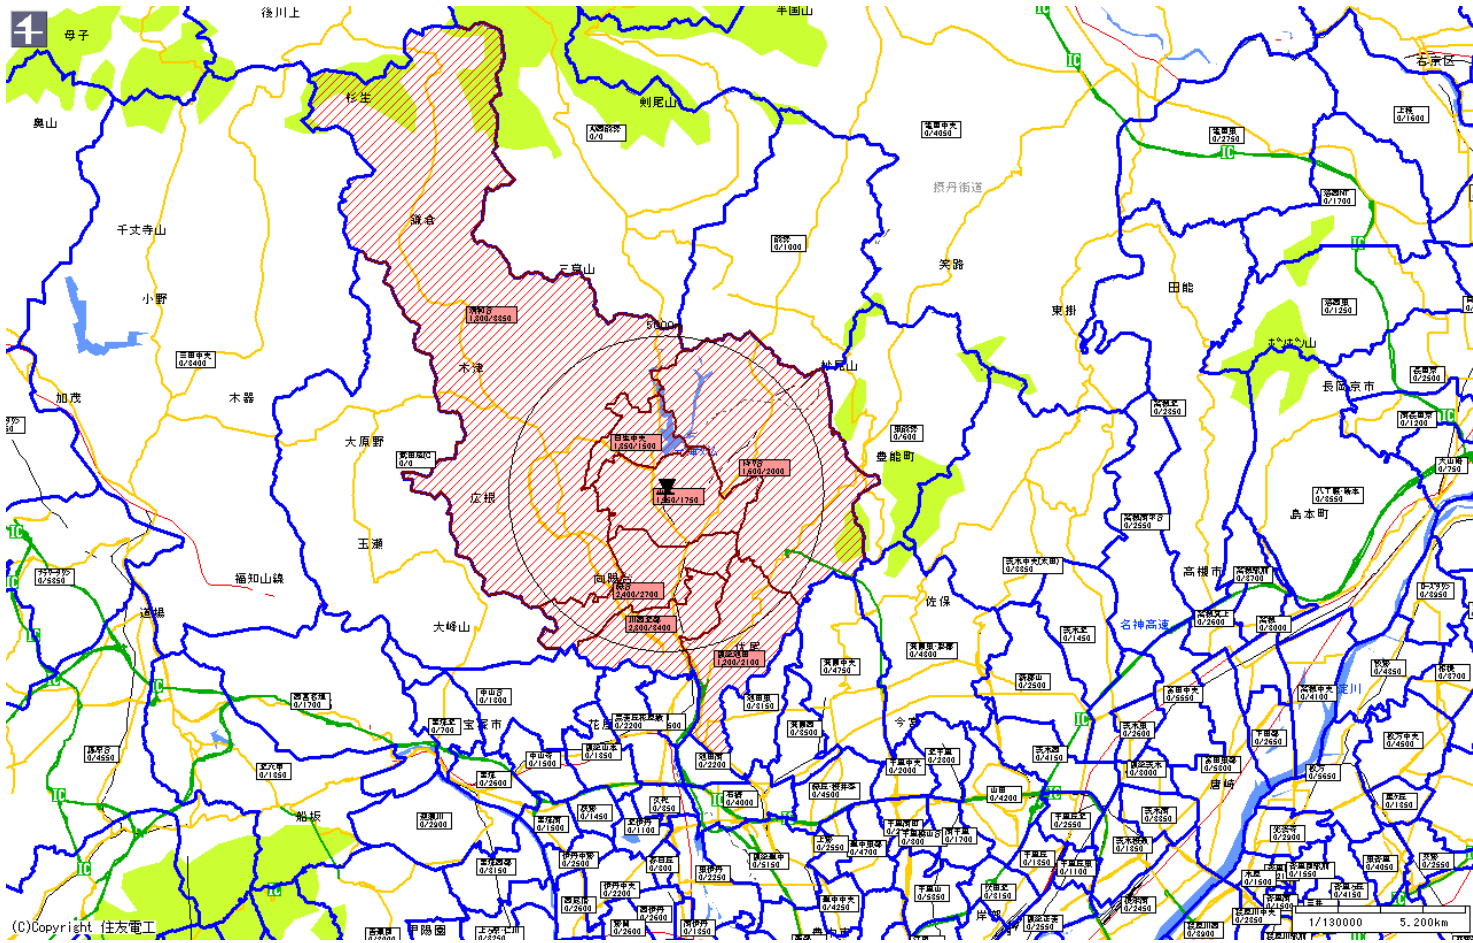

新聞折込によるチラシ配布プラン

広告主	タイトル	サイズ	折込日	曜日	配布部数合計
	能勢電鉄 山下駅	B4			30,000

朝日新聞		
販売店	本紙	配布
池田	4,300	2,400
トキワ台	1,950	1,750
川西中央(Kb)	3,650	3,000
川西山下(KMS)	3,850	3,450
清和台(KM)	3,050	2,700
日生中央(KM)	1,950	1,750
川西北(Kb)	2,550	2,250
小計	21,300	17,300
合計	21,300	17,300

(C)Copyright 住友電工

新聞折込によるチラシ配布プラン

広告主	タイトル	サイズ	折込日	曜日	配布部数合計
	能勢電鉄 山下駅	B4			30,000

読売新聞		
販売店	本紙	配布
阪急池田	2,100	1,200
トキワ台	2,000	1,600
緑台	2,700	2,400
山下	1,750	1,550
日生中央	1,500	1,350
川西北部	3,400	2,800
清和台	3,350	1,800
小計	16,800	12,700
合計	16,800	12,700