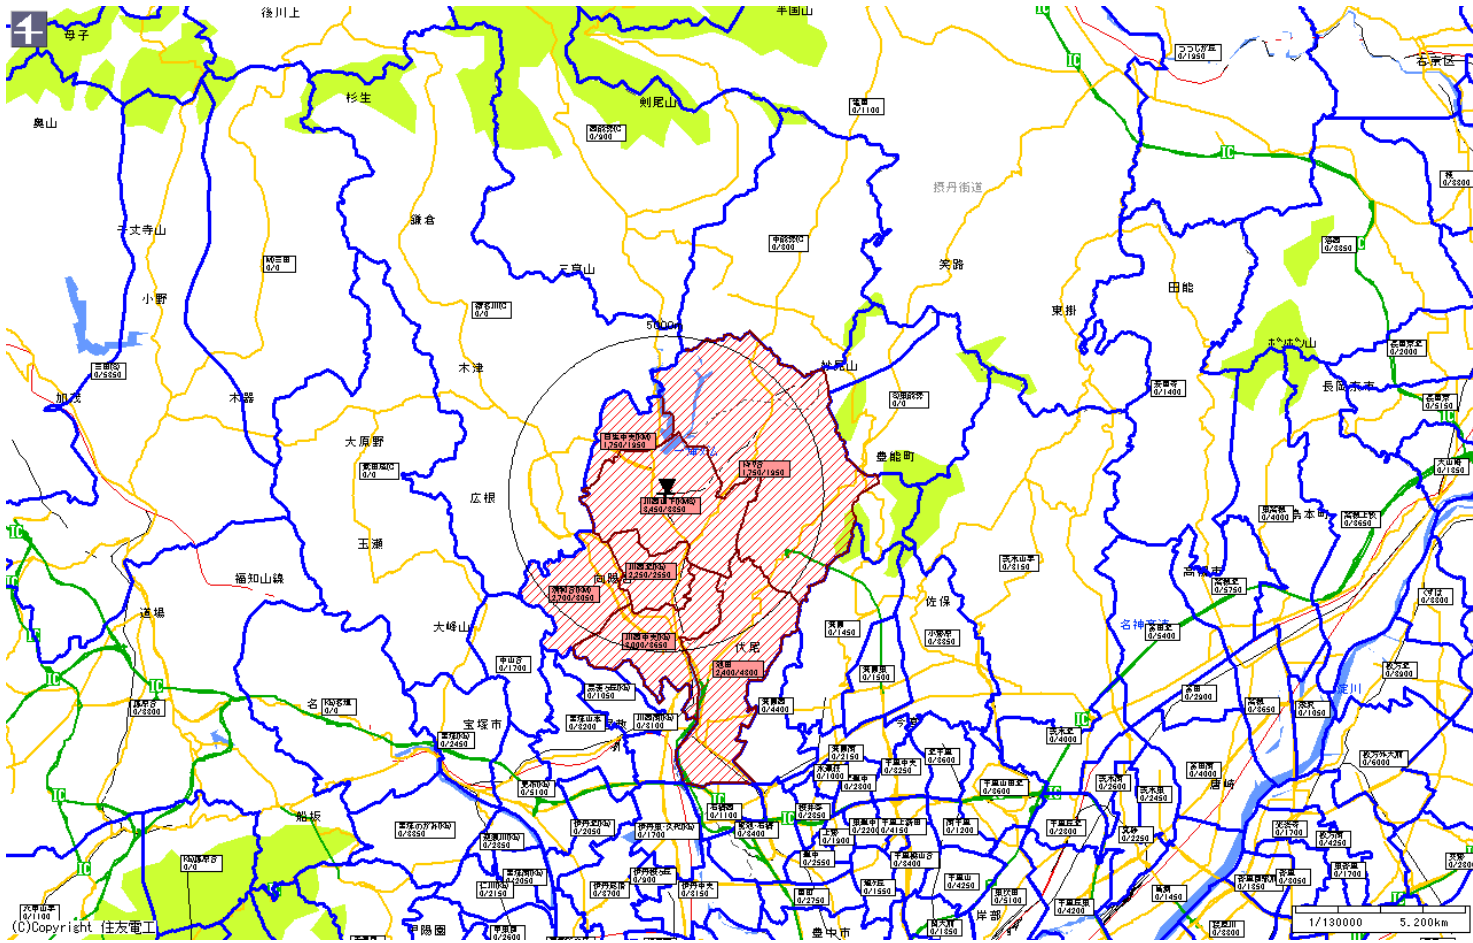

新聞折込によるチラシ配布プラン

広告主	タイトル	サイズ	折込日	曜日	配布部数合計
	能勢電鉄 山下駅	B4			30,000

朝日新聞		
販売店	本紙	配布
池田	4,300	2,400
トキワ台	1,950	1,750
川西中央(Kb)	3,650	3,000
川西山下(KMS)	3,850	3,450
清和台(KM)	3,050	2,700
日生中央(KM)	1,950	1,750
川西北(Kb)	2,550	2,250
小計	21,300	17,300
合計	21,300	17,300

(C)Copyright 住友電工

新聞折込によるチラシ配布プラン

広告主	タイトル	サイズ	折込日	曜日	配布部数合計
	能勢電鉄 山下駅	B4			30,000

読売新聞		
販売店	本紙	配布
阪急池田	2,100	1,200
トキワ台	2,000	1,600
緑台	2,700	2,400
山下	1,750	1,550
日生中央	1,500	1,350
川西北部	3,400	2,800
清和台	3,350	1,800
小計	16,800	12,700
合計	16,800	12,700