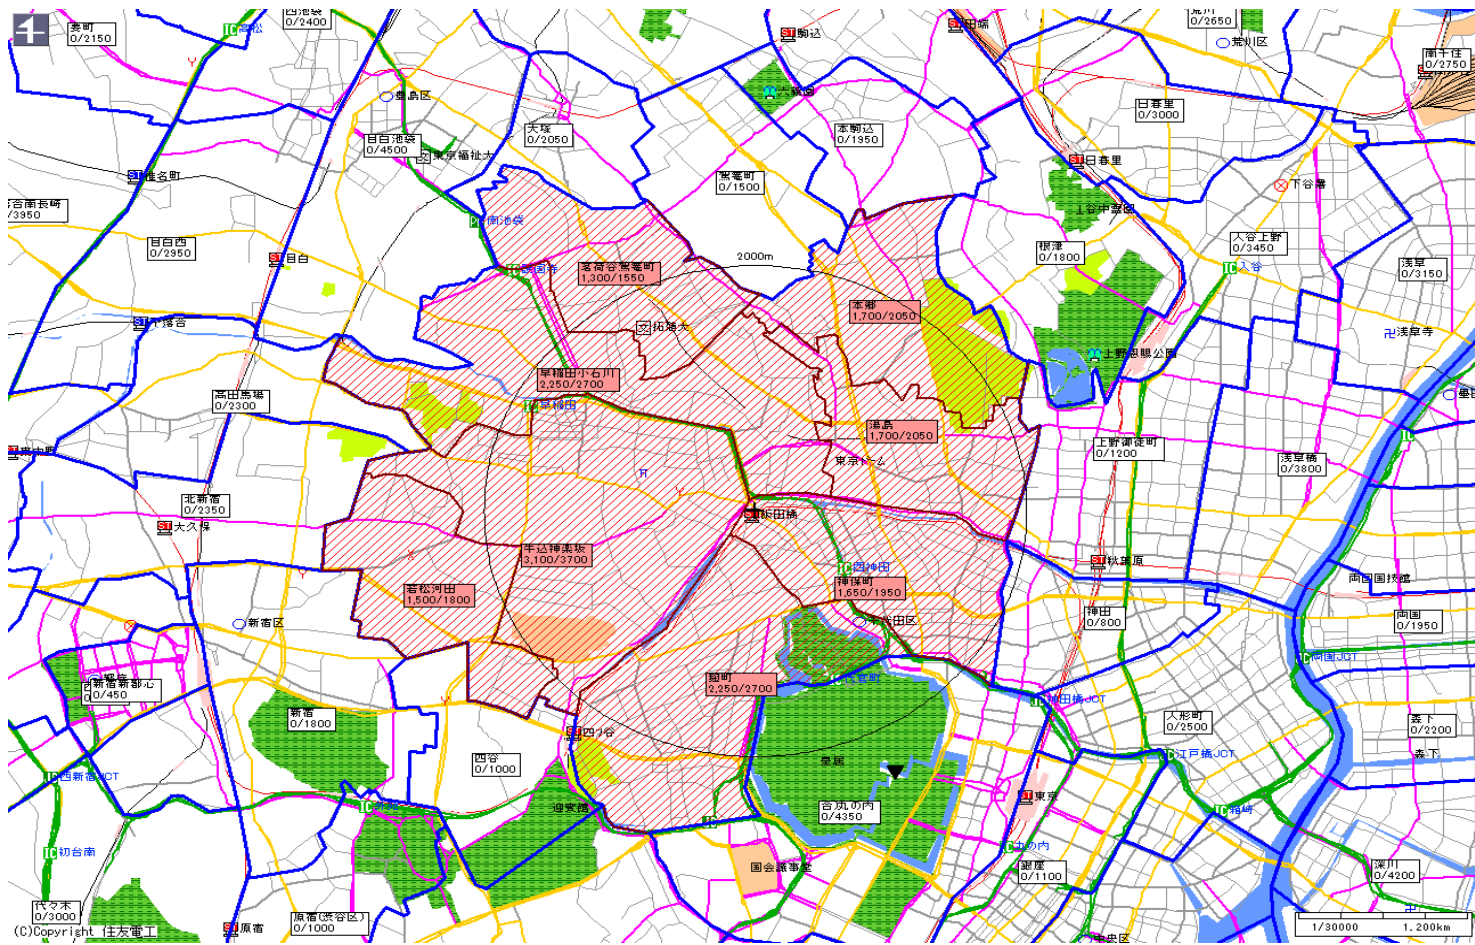

新聞折込によるチラシ配布プラン

広告主	タイトル	サイズ	折込日	曜日	配布部数合計
	飯田橋駅中心	B4			30000

朝日新聞		
販売店	本紙	配布
麴町	2,100	1,750
N)飯田橋	1,300	1,100
神楽坂	3,000	2,550
早大前	3,750	2,000
若松町	2,050	1,500
勉精堂	3,100	2,600
大塚仲町	1,700	1,400
小石川	1,950	1,650
小計	18,950	14,550
合計	18,950	14,550

新聞折込によるチラシ配布プラン

広告主	タイトル	サイズ	折込日	曜日	配布部数合計
	飯田橋駅中心	B4			30000

読売新聞		
販売店	本紙	配布
麴町	2,700	2,250
神保町	1,950	1,650
若松河田	1,800	1,500
牛込神楽坂	3,700	3,100
本郷	2,050	1,700
早稲田小石川	2,700	2,250
茗荷谷駕籠町	1,550	1,300
湯島	2,050	1,700
小計	18,500	15,450
合計	18,500	15,450