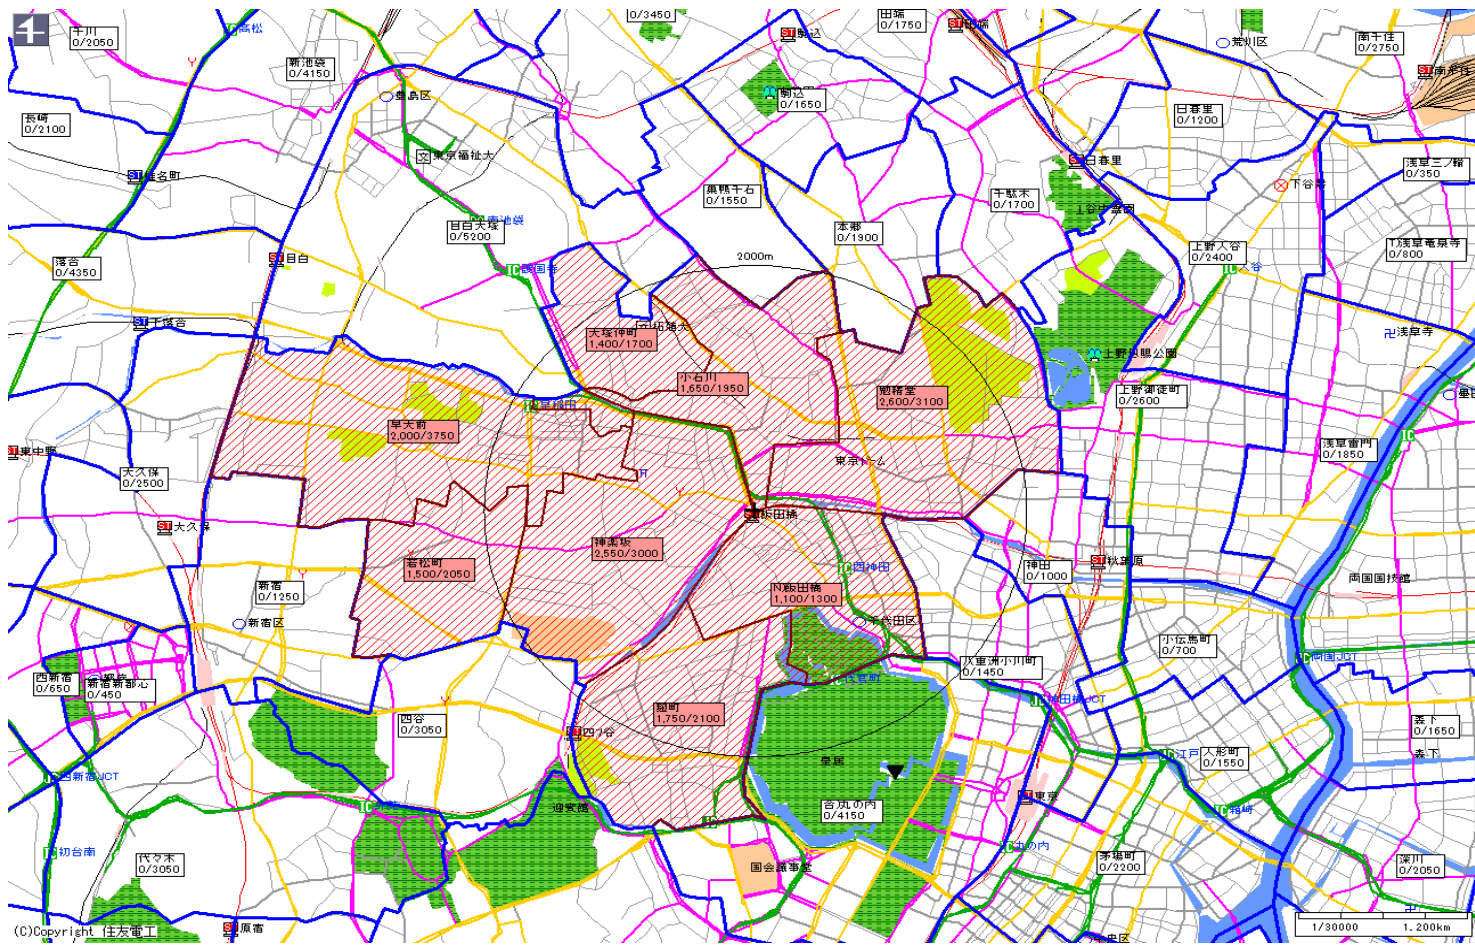

新聞折込によるチラシ配布プラン

広告主	タイトル	サイズ	折込日	曜日	配布部数合計
	飯田橋駅中心	B4			30000

朝日新聞		
販売店	本紙	配布
麴町	2,100	1,750
N)飯田橋	1,300	1,100
神楽坂	3,000	2,550
早大前	3,750	2,000
若松町	2,050	1,500
勉精堂	3,100	2,600
大塚仲町	1,700	1,400
小石川	1,950	1,650
小計	18,950	14,550
合計	18,950	14,550

新聞折込によるチラシ配布プラン

広告主	タイトル	サイズ	折込日	曜日	配布部数合計
	飯田橋駅中心	B4			30000

読売新聞		
販売店	本紙	配布
麴町	2,700	2,250
神保町	1,950	1,650
若松河田	1,800	1,500
牛込神楽坂	3,700	3,100
本郷	2,050	1,700
早稲田小石川	2,700	2,250
茗荷谷駕籠町	1,550	1,300
湯島	2,050	1,700
小計	18,500	15,450
合計	18,500	15,450