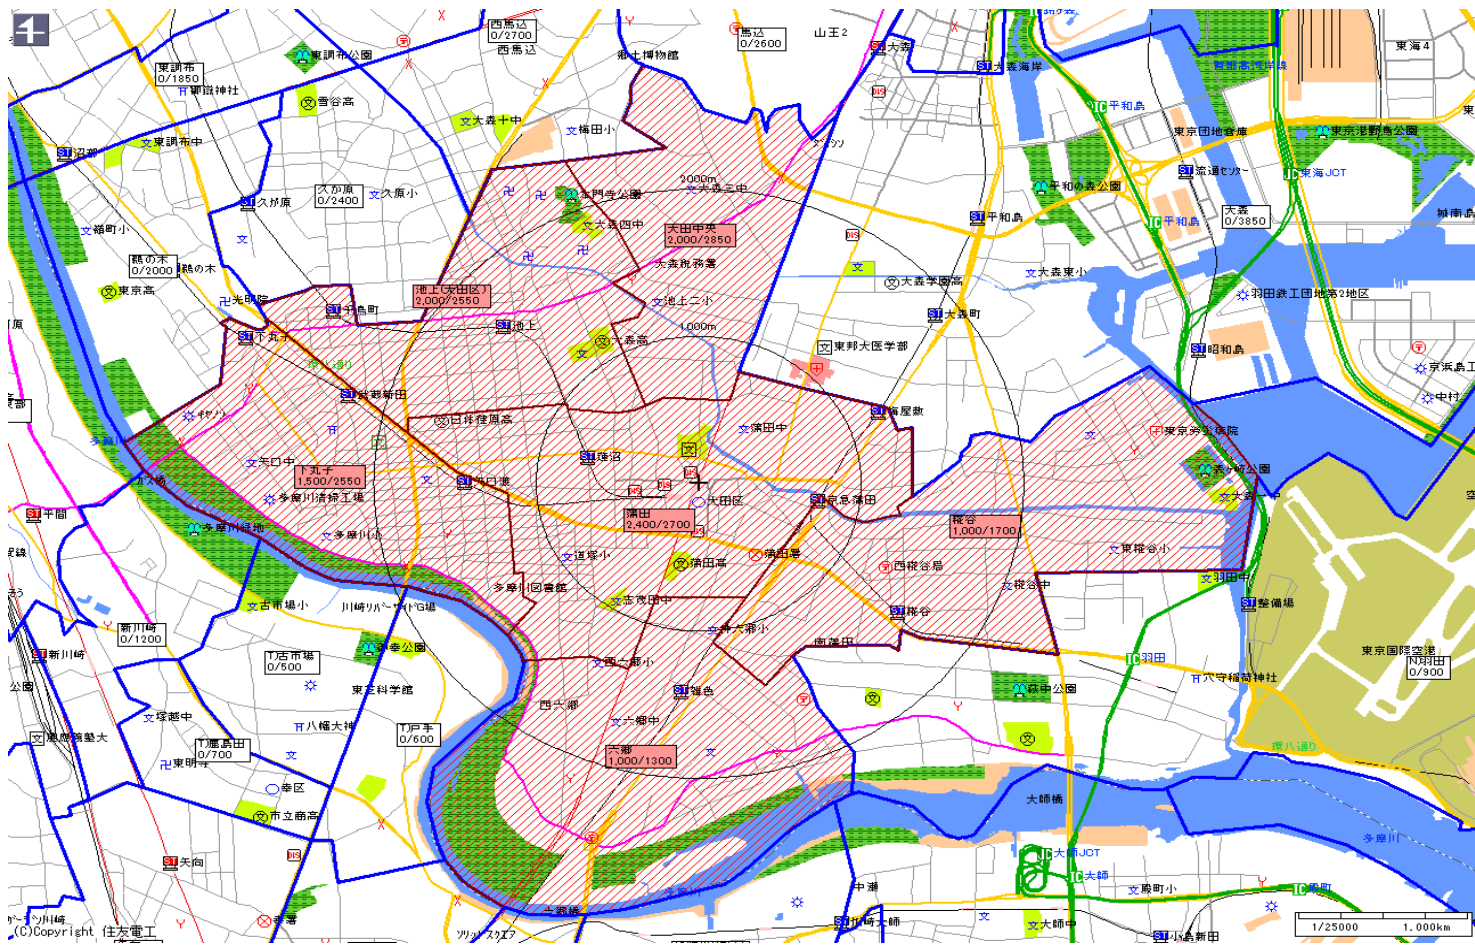

新聞折込によるチラシ配布プラン

広告主	タイトル	サイズ	折込日	曜日	配布部数合計
	JR蒲田駅中心	B4			35000

朝日新聞		
販売店	本紙	配布
池上(大田区)	2,550	2,000
糀谷	1,700	1,000
六郷	1,300	1,000
下丸子	2,550	1,500
蒲田	2,700	2,400
大田中央	2,850	2,000
小計	13,650	9,900
合計	13,650	9,900

新聞折込によるチラシ配布プラン

広告主	タイトル	サイズ	折込日	曜日	配布部数合計
	JR蒲田駅中心	B4			35000

毎日新聞		
販売店	本紙	配布
六郷	4,300	3,850
西蒲田	850	750
蒲田	1,550	1,350
T)矢口	400	350
小計	7,100	6,300
合計	7,100	6,300

新聞折込によるチラシ配布プラン

広告主	タイトル	サイズ	折込日	曜日	配布部数合計
	JR蒲田駅中心	B4			35000

読売新聞		
販売店	本紙	配布
大森西	3,250	2,000
池上(大田区)	3,350	2,000
糀谷	2,100	1,850
六郷	3,850	3,000
新蒲田	3,100	2,600
蒲田南	2,550	2,000
蒲田	2,600	2,300
蒲田西部	3,400	3,050
小計	24,200	18,800
合計	24,200	18,800