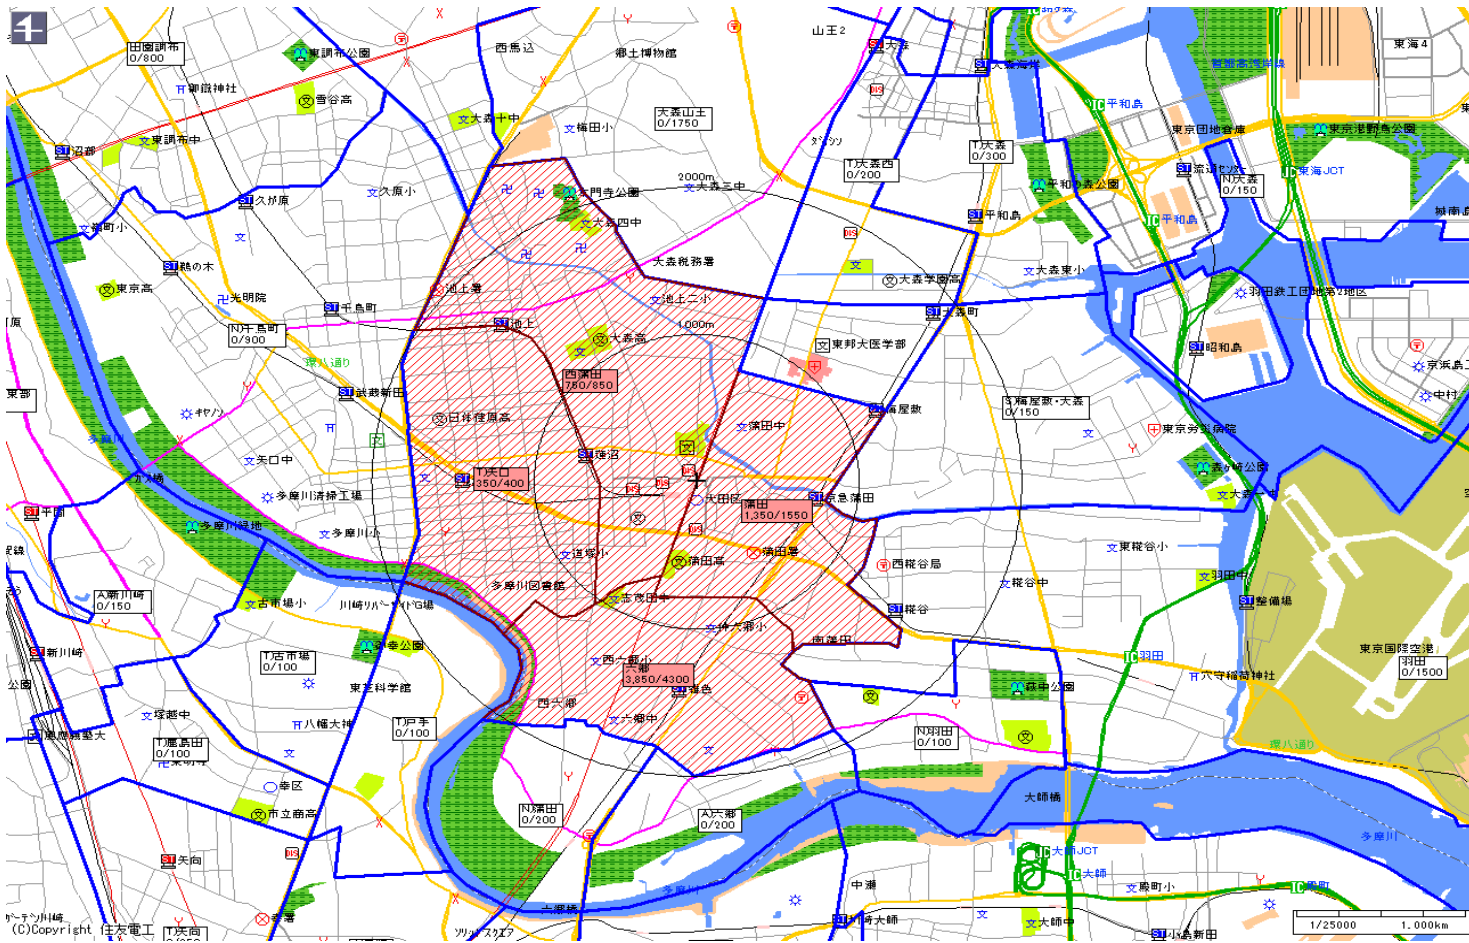

新聞折込によるチラシ配布プラン

広告主	タイトル	サイズ	折込日	曜日	配布部数合計
	JR蒲田駅中心	B4			35000

朝日新聞		
販売店	本紙	配布
池上(大田区)	2,550	2,000
糀谷	1,700	1,000
六郷	1,300	1,000
下丸子	2,550	1,500
蒲田	2,700	2,400
大田中央	2,850	2,000
小計	13,650	9,900
合計	13,650	9,900

新聞折込によるチラシ配布プラン

広告主	タイトル	サイズ	折込日	曜日	配布部数合計
	JR蒲田駅中心	B4			35000

毎日新聞		
販売店	本紙	配布
六郷	4,300	3,850
西蒲田	850	750
蒲田	1,550	1,350
T)矢口	400	350
小計	7,100	6,300
合計	7,100	6,300

新聞折込によるチラシ配布プラン

広告主	タイトル	サイズ	折込日	曜日	配布部数合計
	JR蒲田駅中心	B4			35000

読売新聞		
販売店	本紙	配布
大森西	3,250	2,000
池上(大田区)	3,350	2,000
糀谷	2,100	1,850
六郷	3,850	3,000
新蒲田	3,100	2,600
蒲田南	2,550	2,000
蒲田	2,600	2,300
蒲田西部	3,400	3,050
小計	24,200	18,800
合計	24,200	18,800