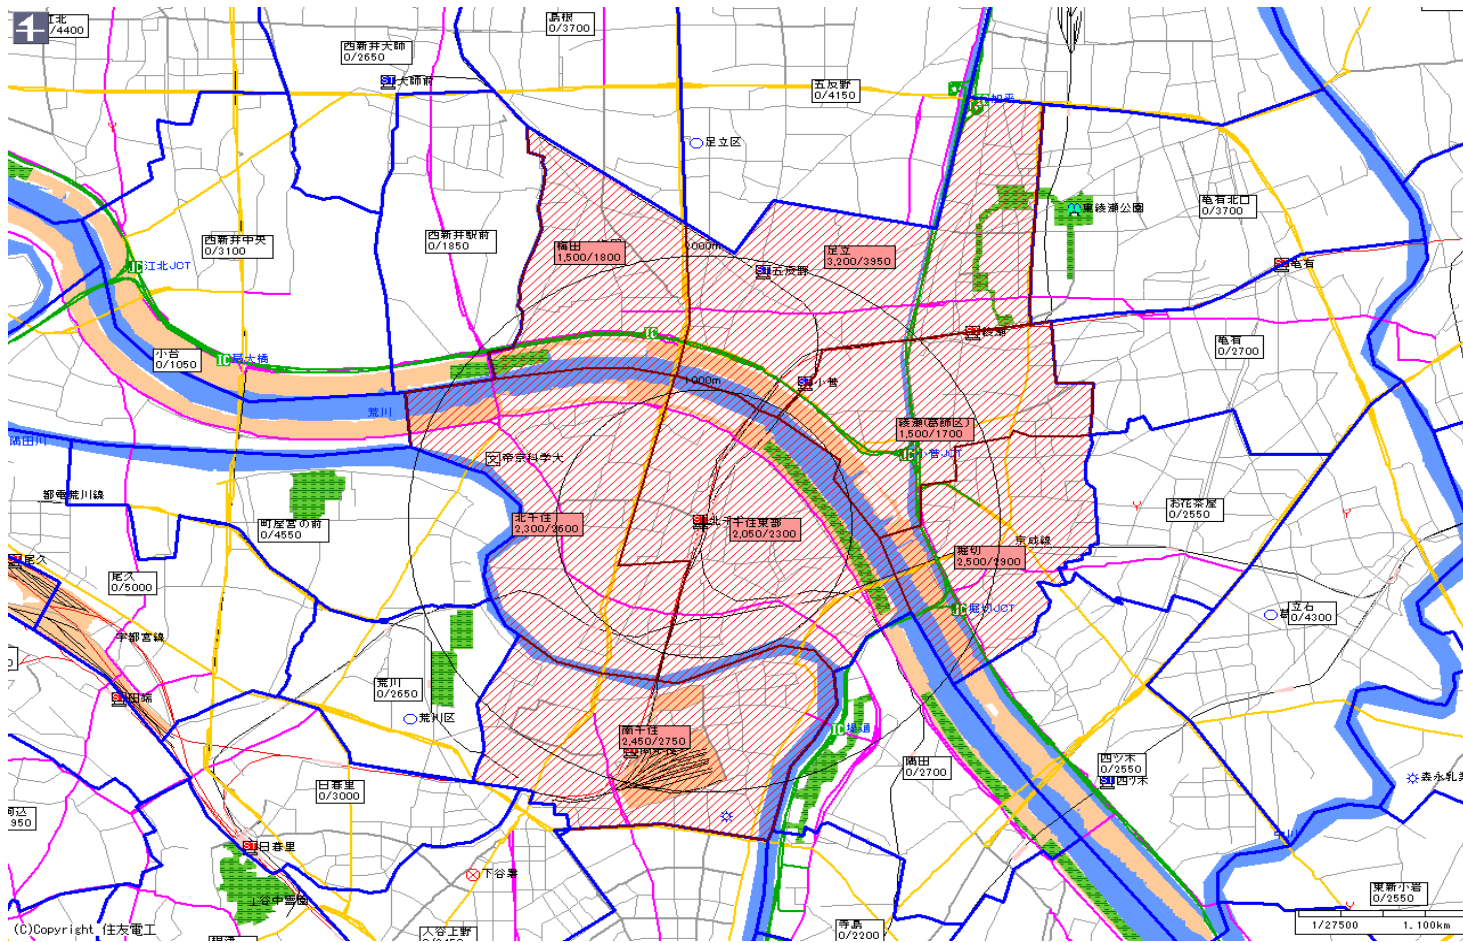

# 新聞折込によるチラシ配布プラン

広告主	タイトル	サイズ	折込日	曜日	配布部数合計
	北千住駅中心	B 4			35000

朝日新聞		
販売店	本紙	配布
南千住	2,750	2,450
千住	2,450	2,200
旭町(足立区)	2,750	2,450
梅田五反野	2,100	1,700
堀切	1,300	1,000
小計	11,350	9,800
合計	11,350	9,800

©Copyright 住友電工

# 新聞折込によるチラシ配布プラン

広告主	タイトル	サイズ	折込日	曜日	配布部数合計
	北千住駅中心	B4			35000

読売新聞		
販売店	本紙	配布
南千住	2,750	2,450
北千住	2,600	2,300
千住東部	2,300	2,050
梅田	1,800	1,500
足立	3,950	3,200
堀切	2,900	2,500
綾瀬(葛飾区)	1,700	1,500
小計	18,000	15,500
合計	18,000	15,500

# 新聞折込によるチラシ配布プラン

広告主	タイトル	サイズ	折込日	曜日	配布部数合計
	北千住駅中心	B4			35000

産経新聞		
販売店	本紙	配布
南千住	2,850	2,550
北千住	1,450	1,300
梅田五反野	3,000	2,000
西新井駅西口	2,500	2,000
A)旭町	400	350
南綾瀬	2,450	1,500
小計	12,650	9,700
合計	12,650	9,700