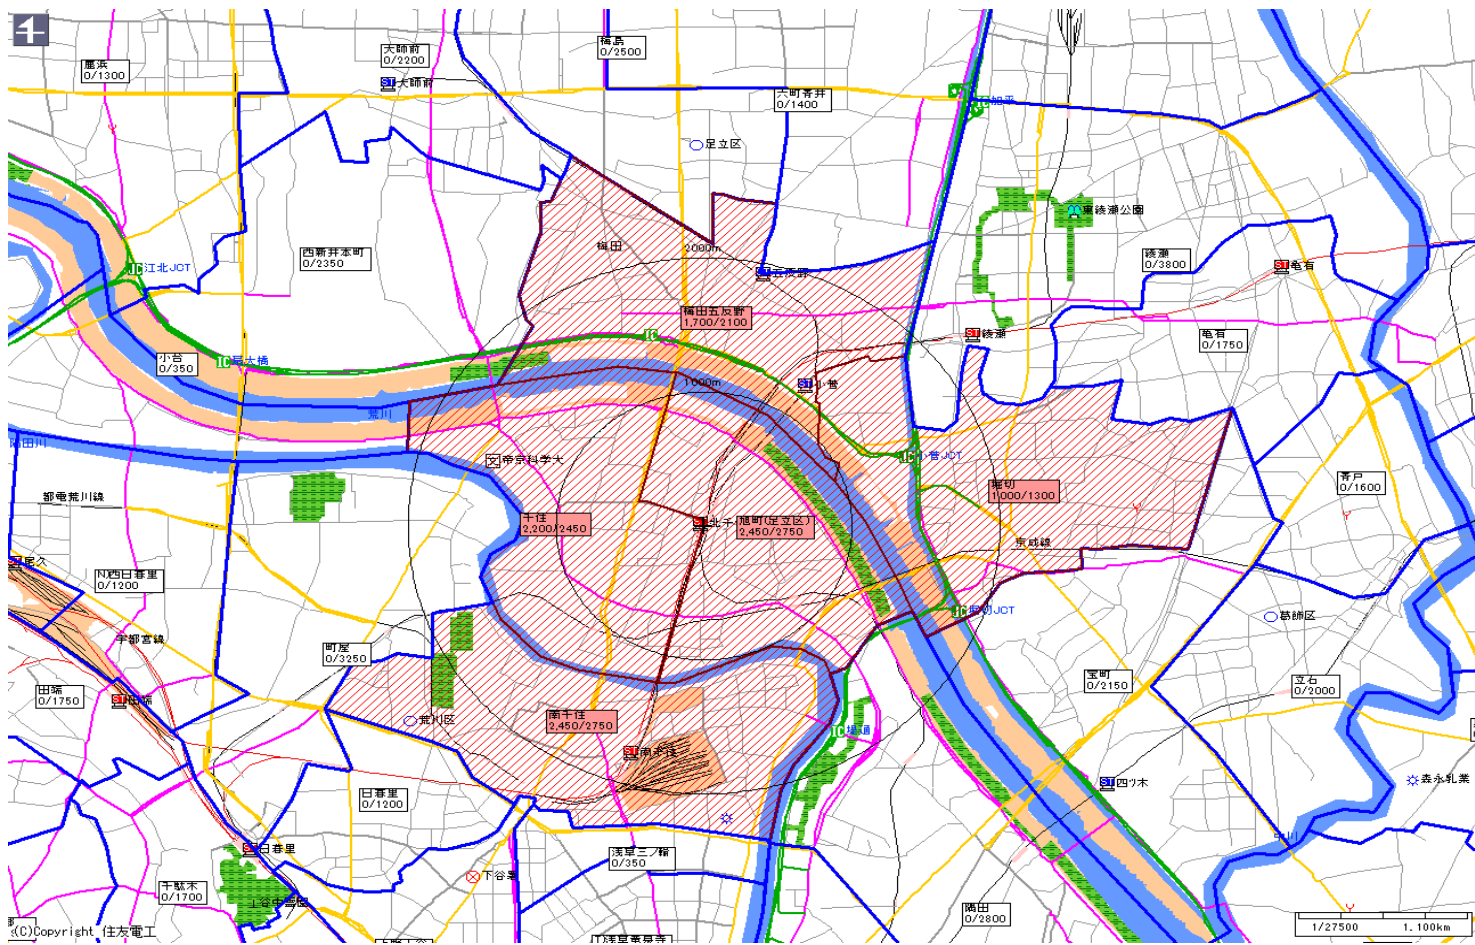

# 新聞折込によるチラシ配布プラン

広告主	タイトル	サイズ	折込日	曜日	配布部数合計
	北千住駅中心	B 4			35000

朝日新聞		
販売店	本紙	配布
南千住	2,750	2,450
千住	2,450	2,200
旭町(足立区)	2,750	2,450
梅田五反野	2,100	1,700
堀切	1,300	1,000
小計	11,350	9,800
合計	11,350	9,800

©Copyright 住友電工

# 新聞折込によるチラシ配布プラン

広告主	タイトル	サイズ	折込日	曜日	配布部数合計
	北千住駅中心	B4			35000

読売新聞		
販売店	本紙	配布
南千住	2,750	2,450
北千住	2,600	2,300
千住東部	2,300	2,050
梅田	1,800	1,500
足立	3,950	3,200
堀切	2,900	2,500
綾瀬(葛飾区)	1,700	1,500
小計	18,000	15,500
合計	18,000	15,500

# 新聞折込によるチラシ配布プラン

広告主	タイトル	サイズ	折込日	曜日	配布部数合計
	北千住駅中心	B4			35000

産経新聞		
販売店	本紙	配布
南千住	2,850	2,550
北千住	1,450	1,300
梅田五反野	3,000	2,000
西新井駅西口	2,500	2,000
A)旭町	400	350
南綾瀬	2,450	1,500
小計	12,650	9,700
合計	12,650	9,700