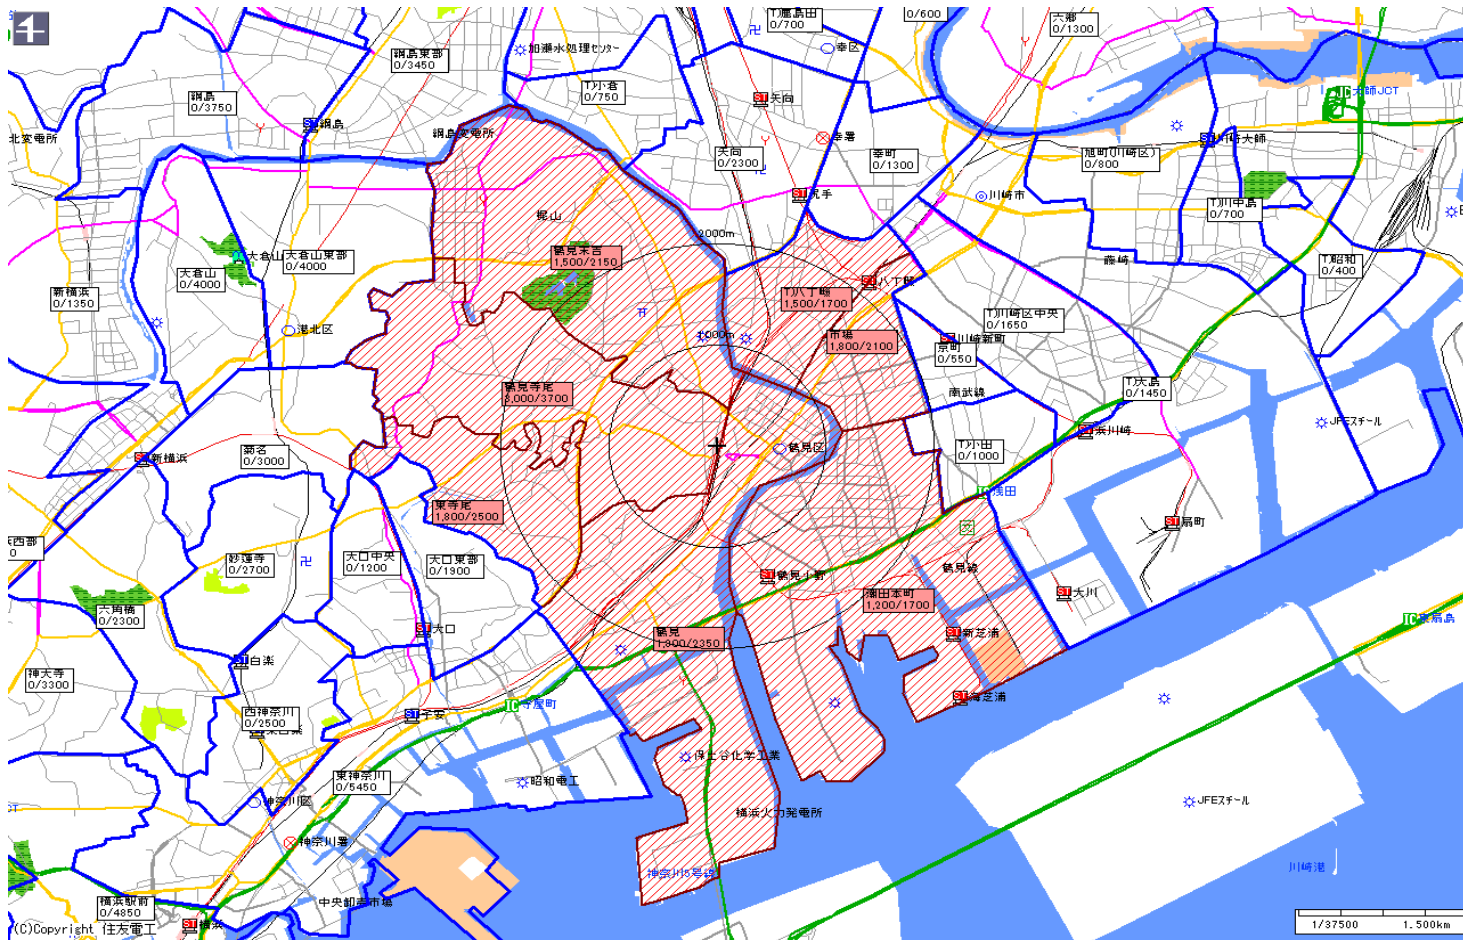

新聞折込によるチラシ配布プラン

広告主	タイトル	サイズ	折込日	曜日	配布部数合計
	鶴見駅中心	B4			32000

朝日新聞		
販売店	本紙	配布
市場	2,100	1,800
鶴見	2,350	1,800
潮田本町	1,700	1,200
東寺尾	2,500	1,800
鶴見寺尾	3,700	3,000
鶴見末吉	2,150	1,500
T)八丁畷	1,700	1,500
小計	16,200	12,600
合計	16,200	12,600

(C)Copyright 住友電工

1/37500 1.500km

新聞折込によるチラシ配布プラン

広告主	タイトル	サイズ	折込日	曜日	配布部数合計
	鶴見駅中心	B4			32000

読売新聞		
販売店	本紙	配布
寺尾	5,750	2,000
末吉	3,650	2,000
鶴見東部	2,200	1,950
鶴見南部	3,650	2,000
生麦	3,850	2,000
尻手	3,200	1,500
鶴見駅前	2,500	2,250
鶴見西部	1,900	1,700
東寺尾	5,250	4,000
小計	31,950	19,400
合計	31,950	19,400