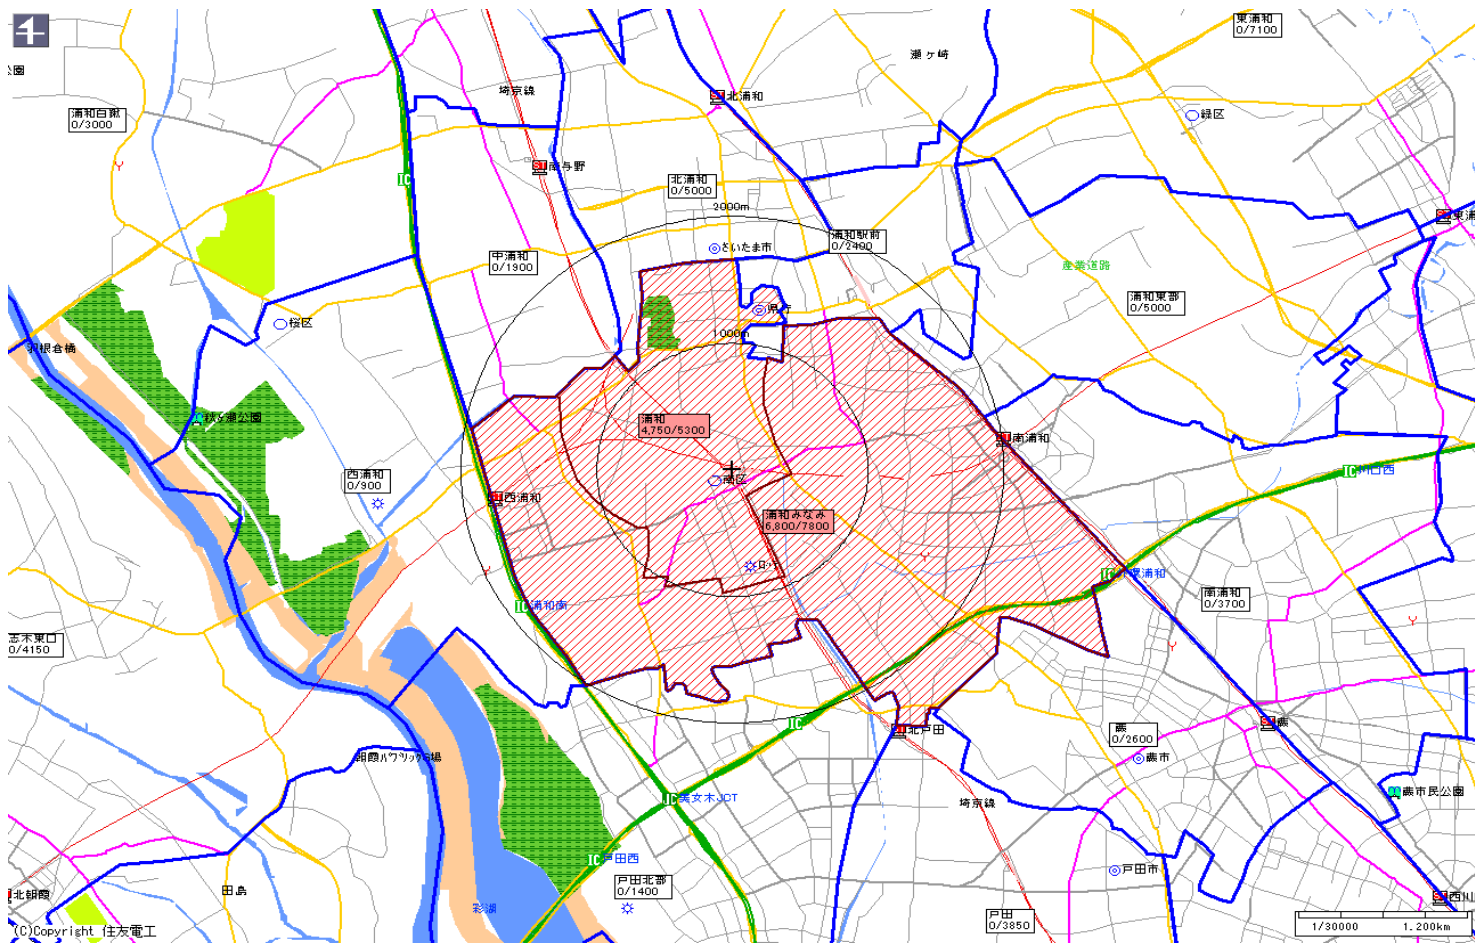

新聞折込によるチラシ配布プラン

広告主	タイトル	サイズ	折込日	曜日	配布部数合計
	武蔵浦和駅中心	B 4			32000

朝日新聞		
販売店	本紙	配布
浦和	5,300	4,750
浦和みなみ	7,800	6,800
小計	13,100	11,550
合計	13,100	11,550

新聞折込によるチラシ配布プラン

広告主	タイトル	サイズ	折込日	曜日	配布部数合計
	武蔵浦和駅中心	B4			32000

毎日新聞		
販売店	本紙	配布
武蔵浦和	1,350	1,000
文蔵	3,200	2,500
浦和西部	5,600	3,000
小計	10,150	6,500
合計	10,150	6,500

(C)Copyright 住友電工

新聞折込によるチラシ配布プラン

広告主	タイトル	サイズ	折込日	曜日	配布部数合計
	武蔵浦和駅中心	B4			32000

読売新聞		
販売店	本紙	配布
浦和別所	2,450	2,200
浦和駅西	3,400	3,050
武蔵浦和	3,550	3,150
武蔵浦和西部	4,750	3,200
浦和南	3,400	2,350
小計	17,550	13,950
合計	17,550	13,950