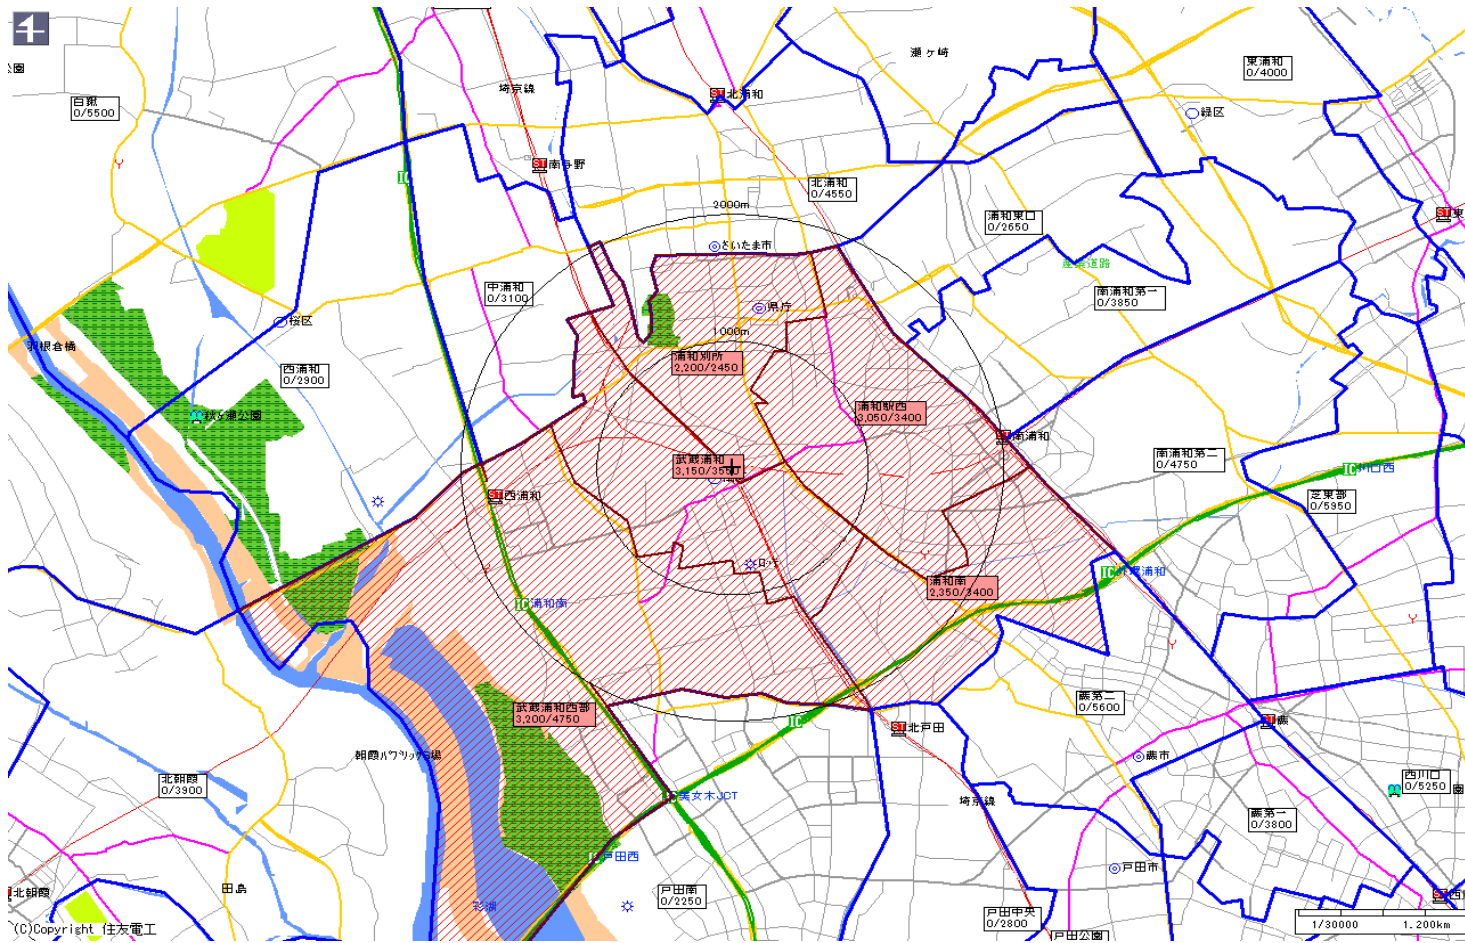

毎日新聞		
販売店	本紙	配布
武蔵浦和	1,350	1,000
文蔵	3,200	2,500
浦和西部	5,600	3,000
小計	10,150	6,500
合計	10,150	6,500

(C)Copyright 住友電工

新聞折込によるチラシ配布プラン

広告主	タイトル	サイズ	折込日	曜日	配布部数合計
	武蔵浦和駅中心	B4			32000

読売新聞		
販売店	本紙	配布
浦和別所	2,450	2,200
浦和駅西	3,400	3,050
武蔵浦和	3,550	3,150
武蔵浦和西部	4,750	3,200
浦和南	3,400	2,350
小計	17,550	13,950
合計	17,550	13,950