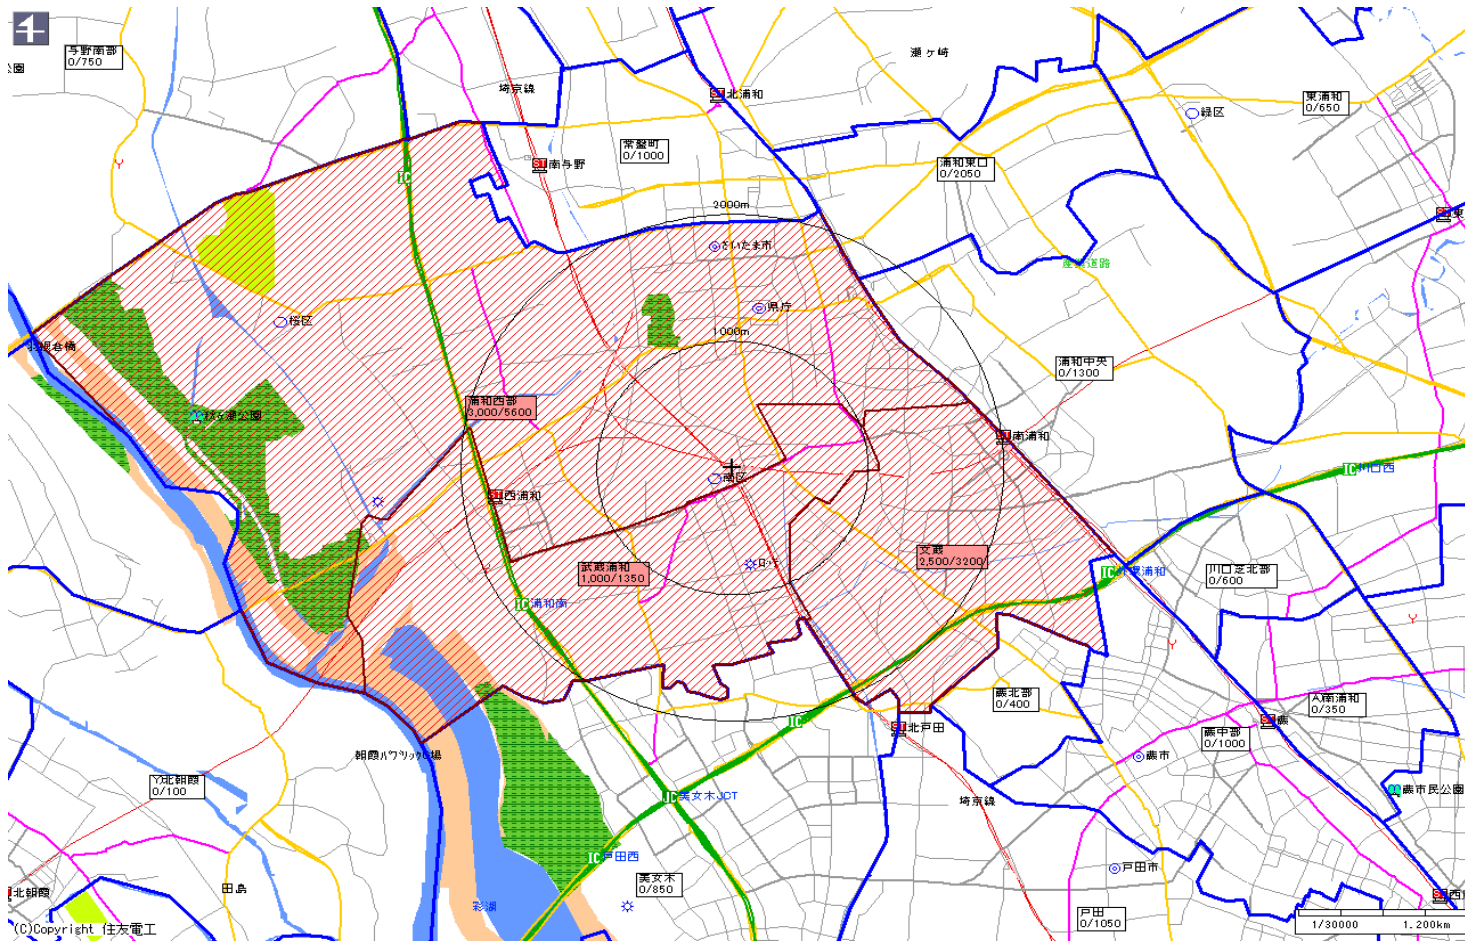

新聞折込によるチラシ配布プラン

広告主	タイトル	サイズ	折込日	曜日	配布部数合計
	武蔵浦和駅中心	B 4			32000

朝日新聞		
販売店	本紙	配布
浦和	5,300	4,750
浦和みなみ	7,800	6,800
小計	13,100	11,550
合計	13,100	11,550

新聞折込によるチラシ配布プラン

広告主	タイトル	サイズ	折込日	曜日	配布部数合計
	武蔵浦和駅中心	B4			32000

毎日新聞		
販売店	本紙	配布
武蔵浦和	1,350	1,000
文蔵	3,200	2,500
浦和西部	5,600	3,000
小計	10,150	6,500
合計	10,150	6,500

(C)Copyright 住友電工

新聞折込によるチラシ配布プラン

広告主	タイトル	サイズ	折込日	曜日	配布部数合計
	武蔵浦和駅中心	B4			32000

読売新聞		
販売店	本紙	配布
浦和別所	2,450	2,200
浦和駅西	3,400	3,050
武蔵浦和	3,550	3,150
武蔵浦和西部	4,750	3,200
浦和南	3,400	2,350
小計	17,550	13,950
合計	17,550	13,950