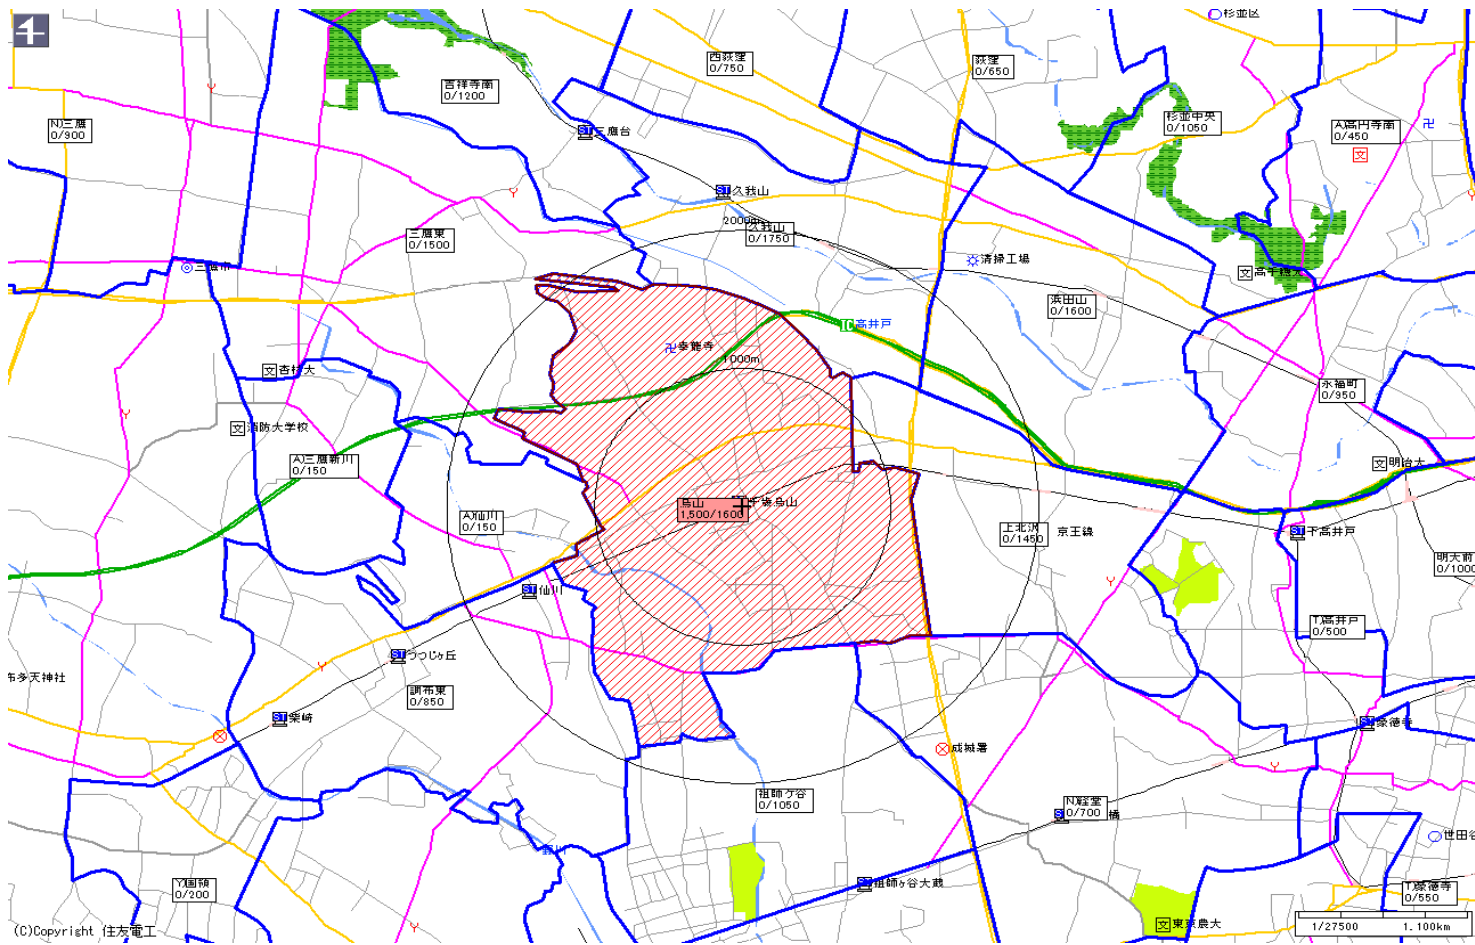

新聞折込によるチラシ配布プラン

広告主	タイトル	サイズ	折込日	曜日	配布部数合計
	千歳烏山駅中心	B4			25000

毎日新聞		
販売店	本紙	配布
烏山	1,600	1,500
小計	1,600	1,500
合計	1,600	1,500