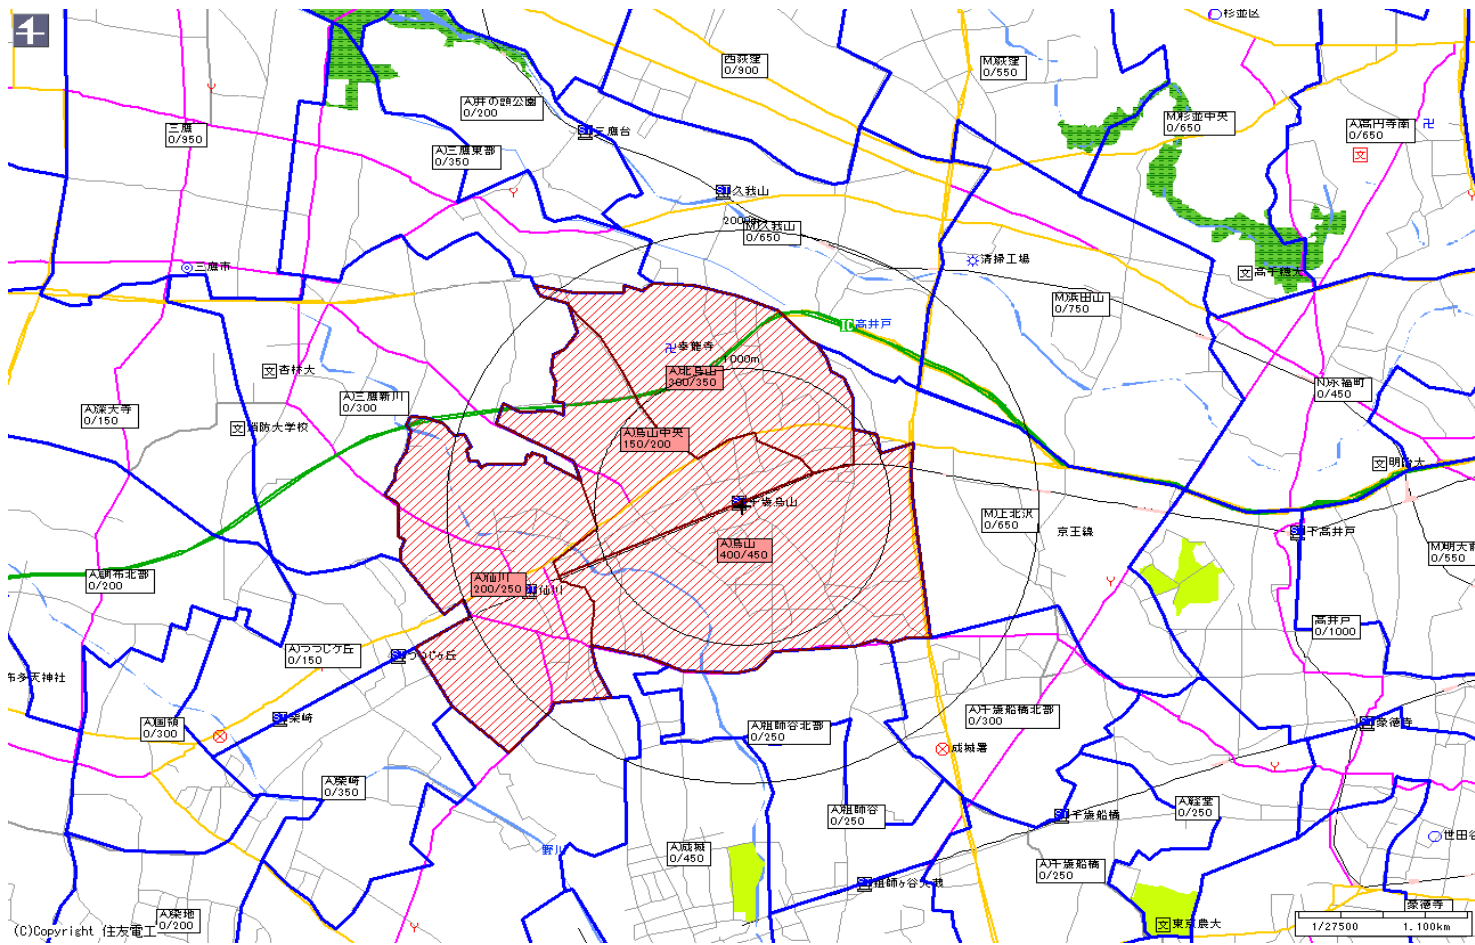

新聞折込によるチラシ配布プラン

広告主	タイトル	サイズ	折込日	曜日	配布部数合計
	千歳烏山駅中心	B4			25000

東京新聞		
販売店	本紙	配布
A)北烏山	350	300
A)烏山中央	200	150
A)烏山	450	400
A)仙川	250	200
小計	1,250	1,050
合計	1,250	1,050

(C)Copyright 住友電工