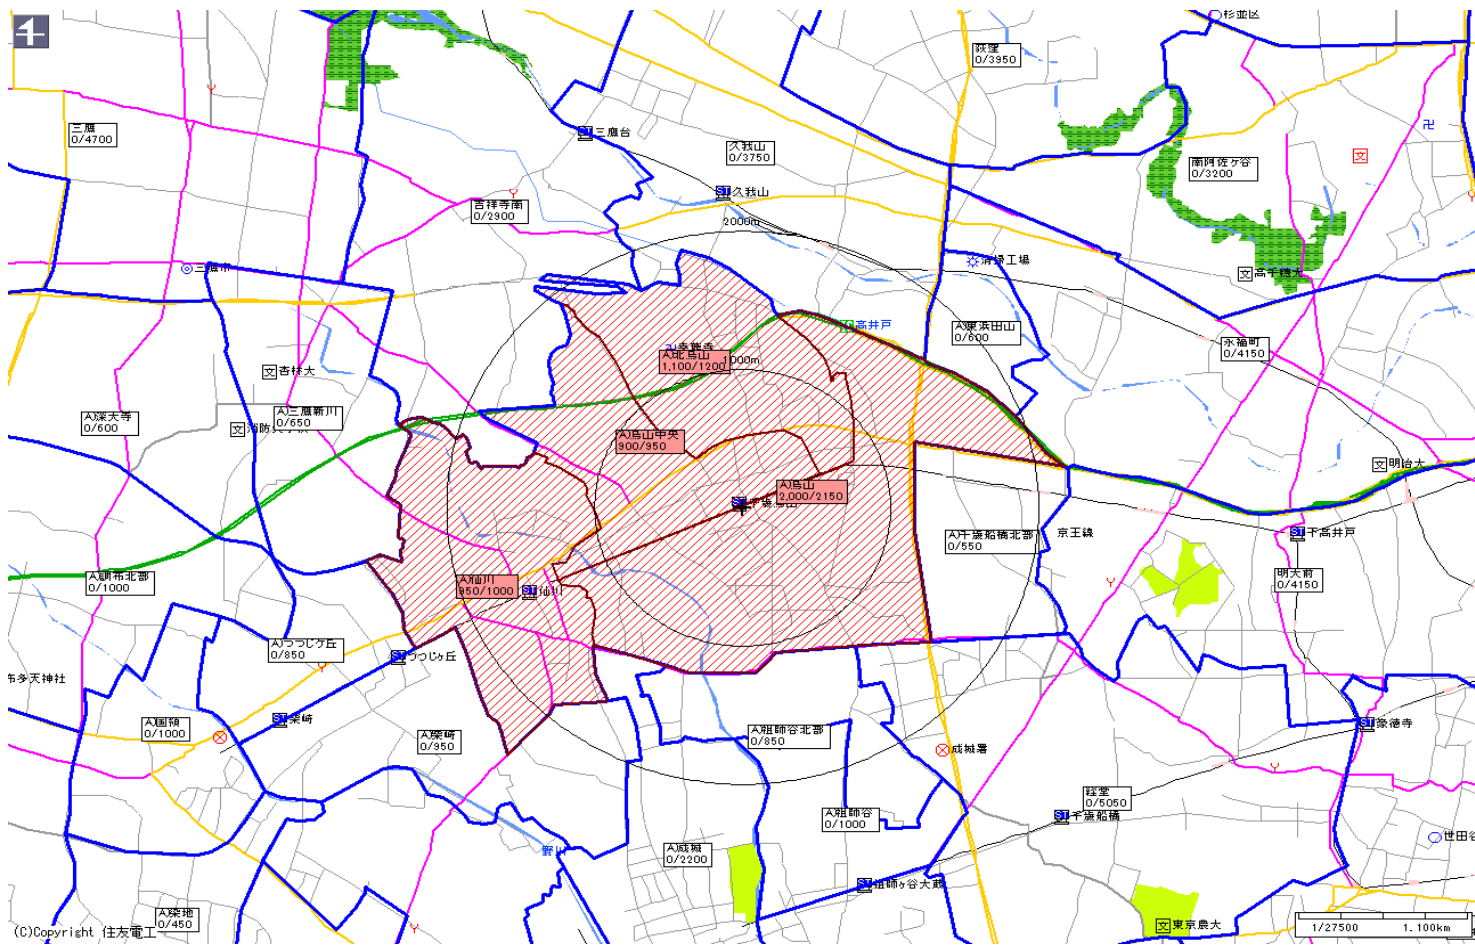

新聞折込によるチラシ配布プラン

広告主	タイトル	サイズ	折込日	曜日	配布部数合計
	千歳烏山駅中心	B4			25000

日本経済新聞		
販売店	本紙	配布
A)北烏山	1,200	1,100
A)烏山中央	950	900
A)烏山	2,150	2,000
A)仙川	1,000	950
小計	5,300	4,950
合計	5,300	4,950