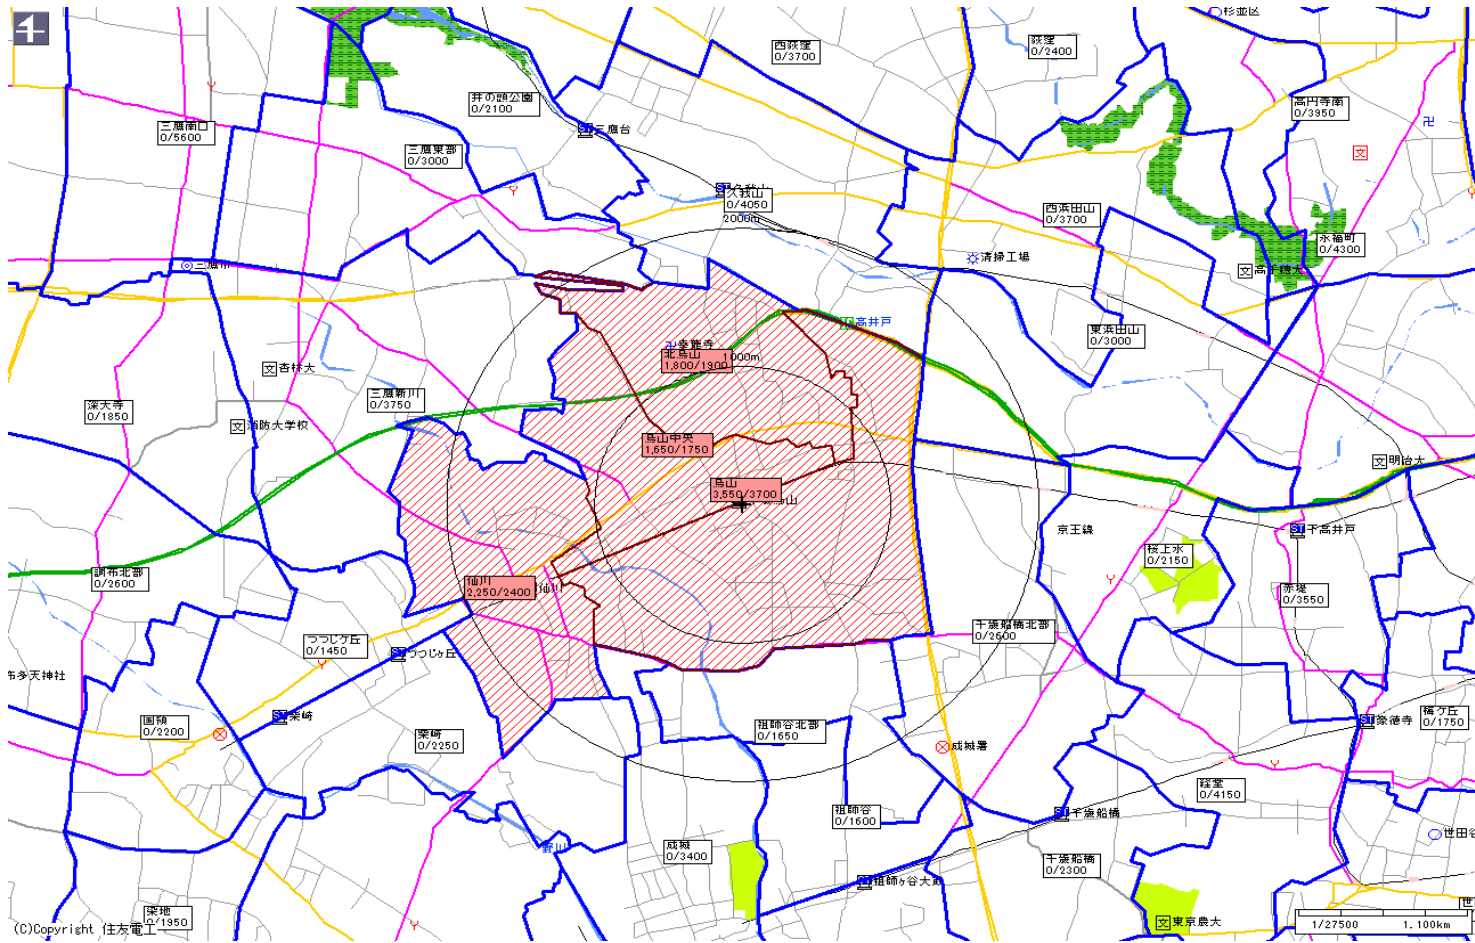

新聞折込によるチラシ配布プラン

広告主	タイトル	サイズ	折込日	曜日	配布部数合計
	千歳烏山駅中心	B4			25000

朝日新聞		
販売店	本紙	配布
北烏山	1,900	1,800
烏山中央	1,750	1,650
烏山	3,700	3,550
仙川	2,400	2,250
小計	9,750	9,250
合計	9,750	9,250

新聞折込によるチラシ配布プラン

広告主	タイトル	サイズ	折込日	曜日	配布部数合計
	千歳烏山駅中心	B4			25000