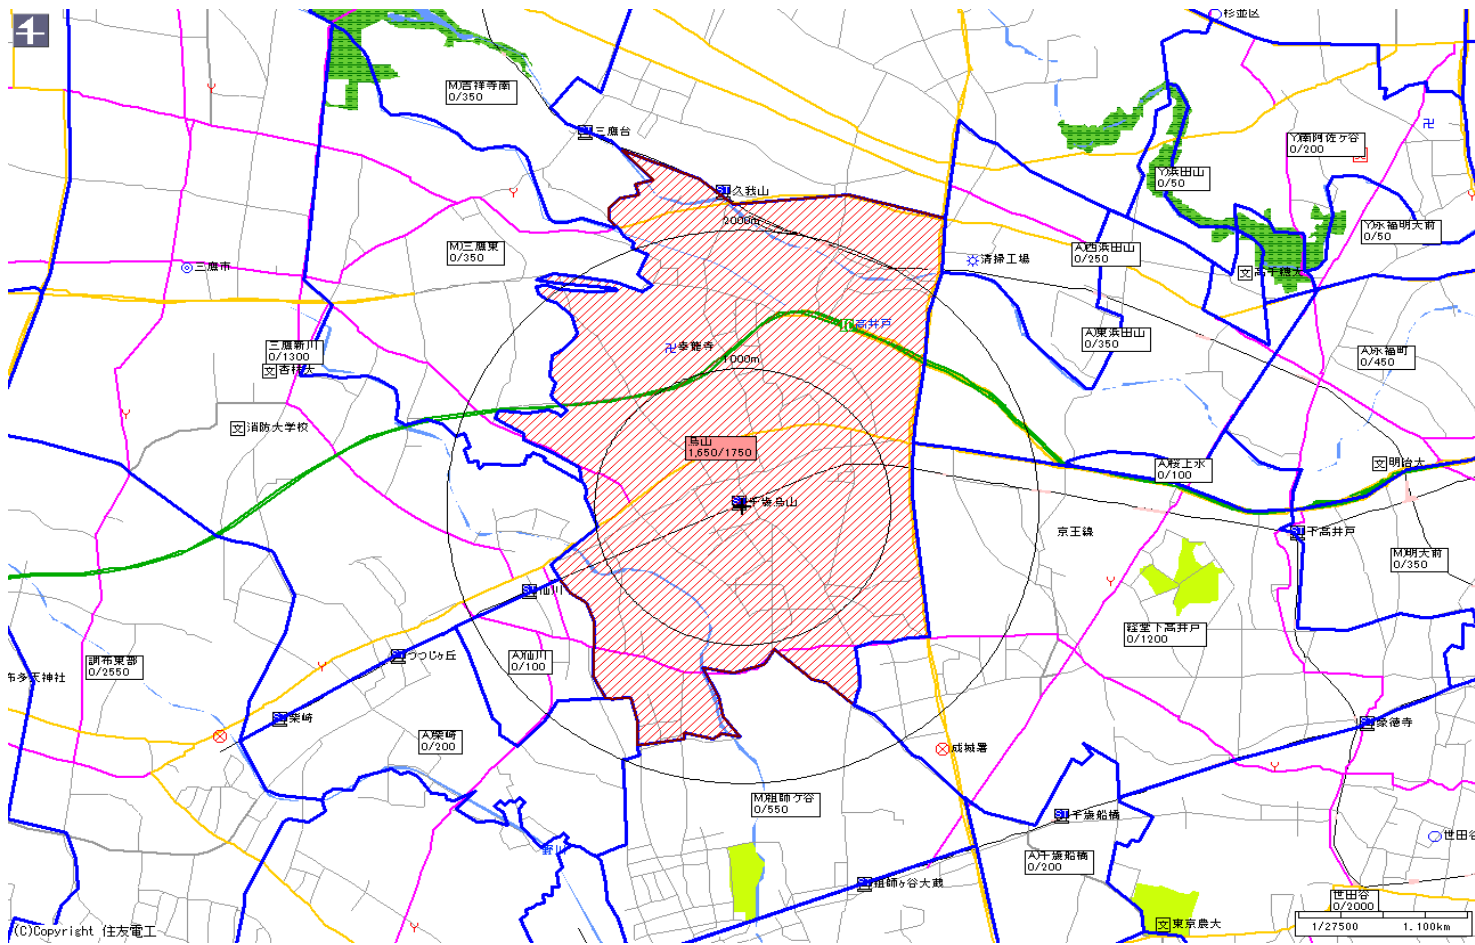

新聞折込によるチラシ配布プラン

広告主	タイトル	サイズ	折込日	曜日	配布部数合計
	千歳烏山駅中心	B4			25000

産経新聞		
販売店	本紙	配布
烏山	1,750	1,650
小計	1,750	1,650
合計	1,750	1,650