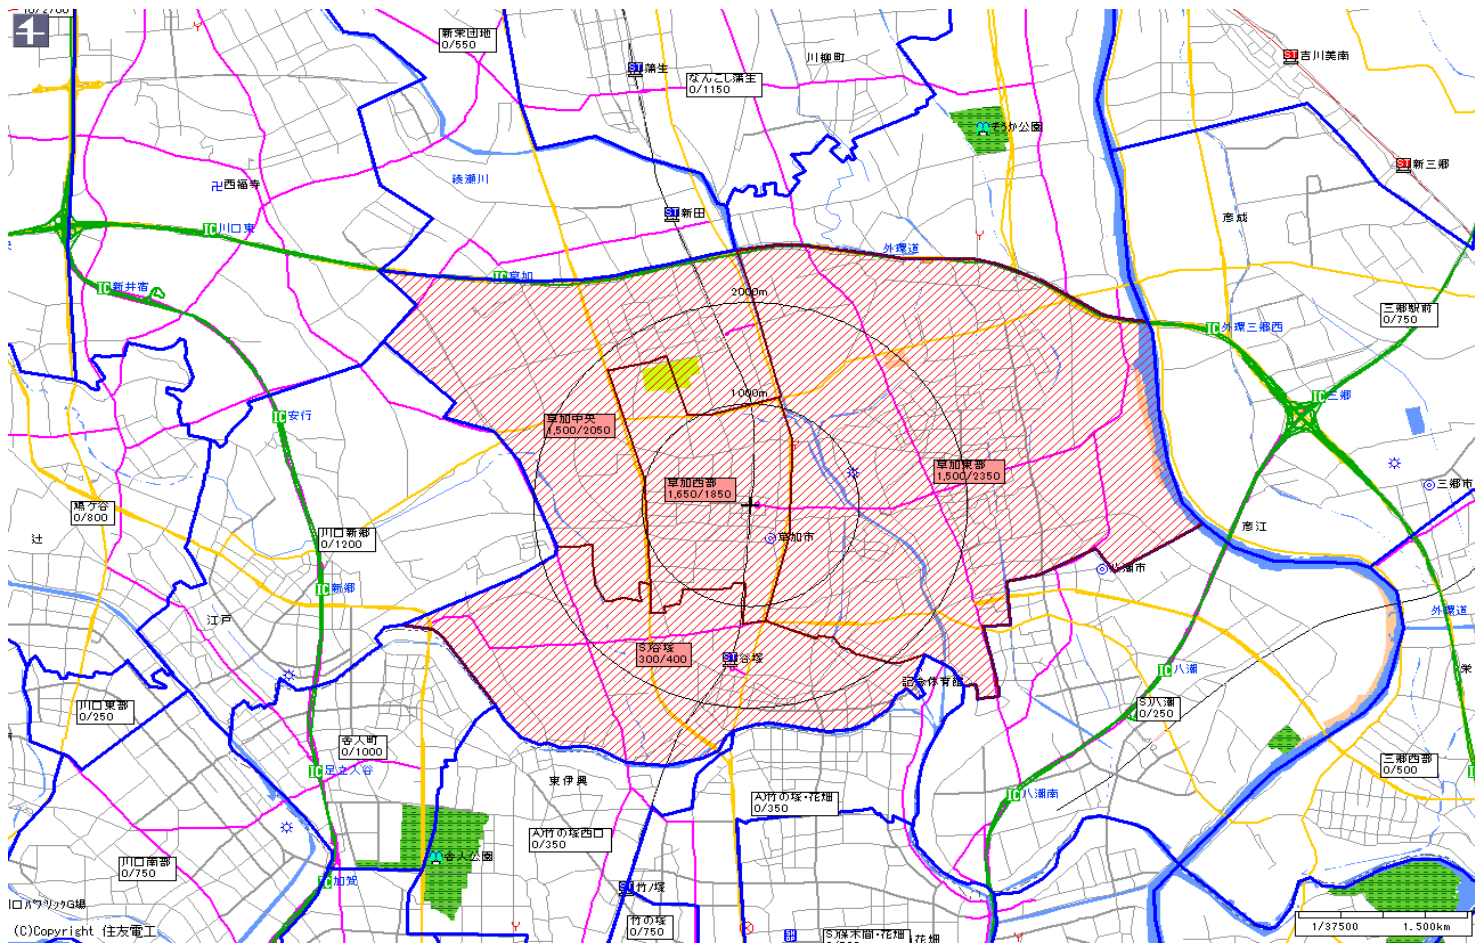

新聞折込によるチラシ配布プラン

広告主	タイトル	サイズ	折込日	曜日	配布部数合計
	草加駅中心	B4			33000

朝日新聞		
販売店	本紙	配布
草加中央	7,550	6,500
草加新田	2,850	2,500
小計	10,400	9,000
合計	10,400	9,000

©Copyright 住友電工

新聞折込によるチラシ配布プラン

広告主	タイトル	サイズ	折込日	曜日	配布部数合計
	草加駅中心	B4			33000

毎日新聞		
販売店	本紙	配布
草加東部	2,350	1,500
草加西部	1,850	1,650
草加中央	2,050	1,500
S)谷塚	400	300
小計	6,650	4,950
合計	6,650	4,950

(C)Copyright 住友電工

新聞折込によるチラシ配布プラン

広告主	タイトル	サイズ	折込日	曜日	配布部数合計
	草加駅中心	B4			33000

読売新聞		
販売店	本紙	配布
谷塚	5,050	4,000
草加	2,950	2,650
松原新田	7,050	6,000
草加駅西口	4,350	3,500
谷塚東	3,250	2,900
小計	22,650	19,050
合計	22,650	19,050