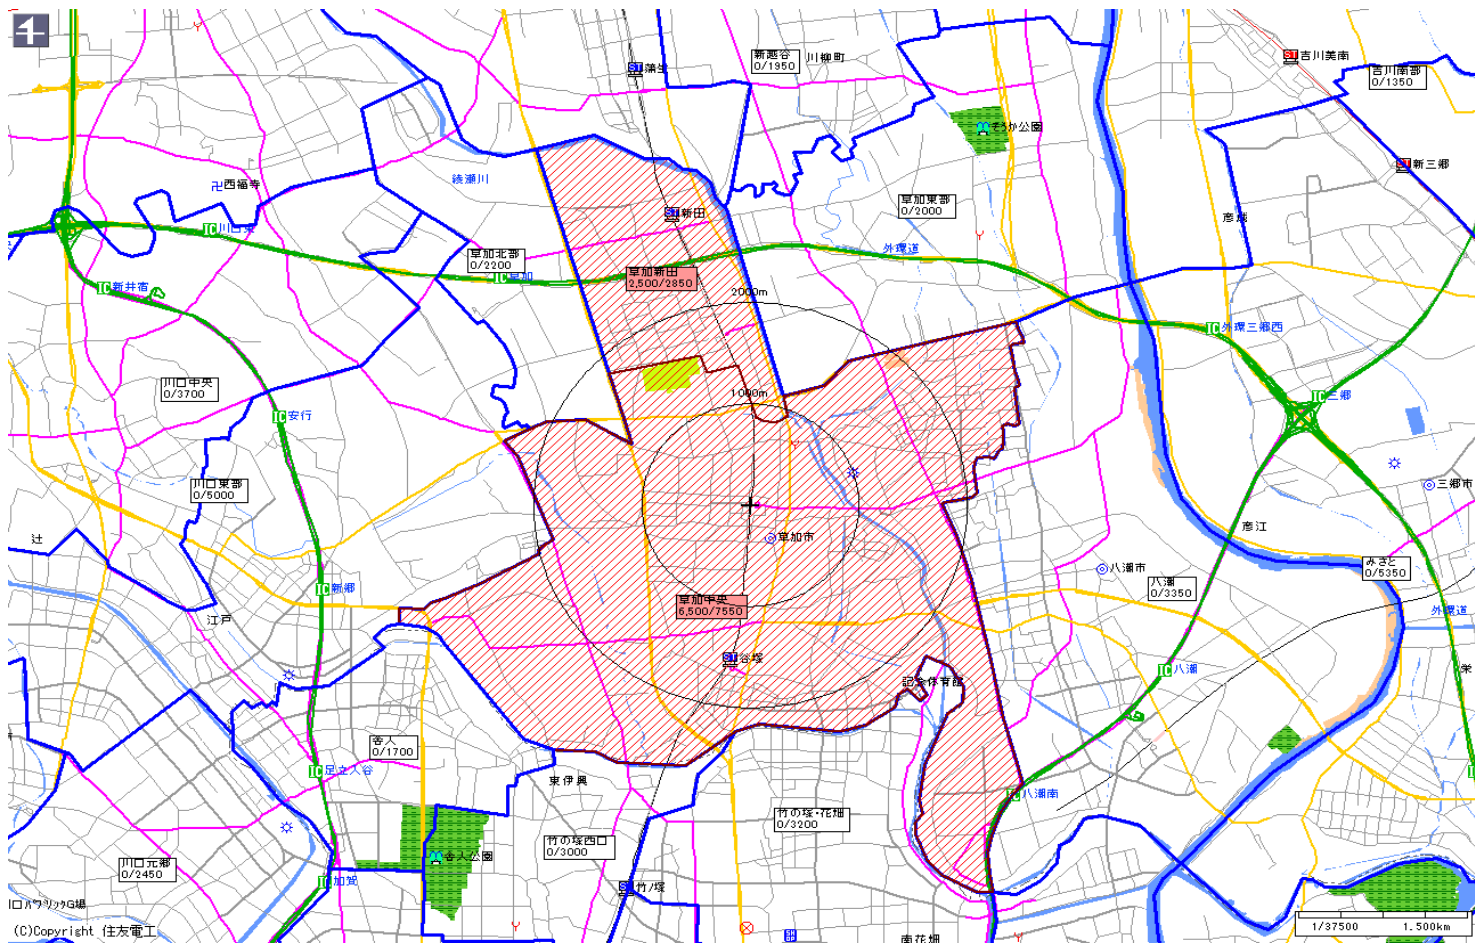

新聞折込によるチラシ配布プラン

広告主	タイトル	サイズ	折込日	曜日	配布部数合計
	草加駅中心	B4			33000

朝日新聞		
販売店	本紙	配布
草加中央	7,550	6,500
草加新田	2,850	2,500
小計	10,400	9,000
合計	10,400	9,000

©Copyright 住友電工

新聞折込によるチラシ配布プラン

広告主	タイトル	サイズ	折込日	曜日	配布部数合計
	草加駅中心	B4			33000

毎日新聞		
販売店	本紙	配布
草加東部	2,350	1,500
草加西部	1,850	1,650
草加中央	2,050	1,500
S)谷塚	400	300
小計	6,650	4,950
合計	6,650	4,950

(C)Copyright 住友電工

新聞折込によるチラシ配布プラン

広告主	タイトル	サイズ	折込日	曜日	配布部数合計
	草加駅中心	B4			33000

読売新聞		
販売店	本紙	配布
谷塚	5,050	4,000
草加	2,950	2,650
松原新田	7,050	6,000
草加駅西口	4,350	3,500
谷塚東	3,250	2,900
小計	22,650	19,050
合計	22,650	19,050