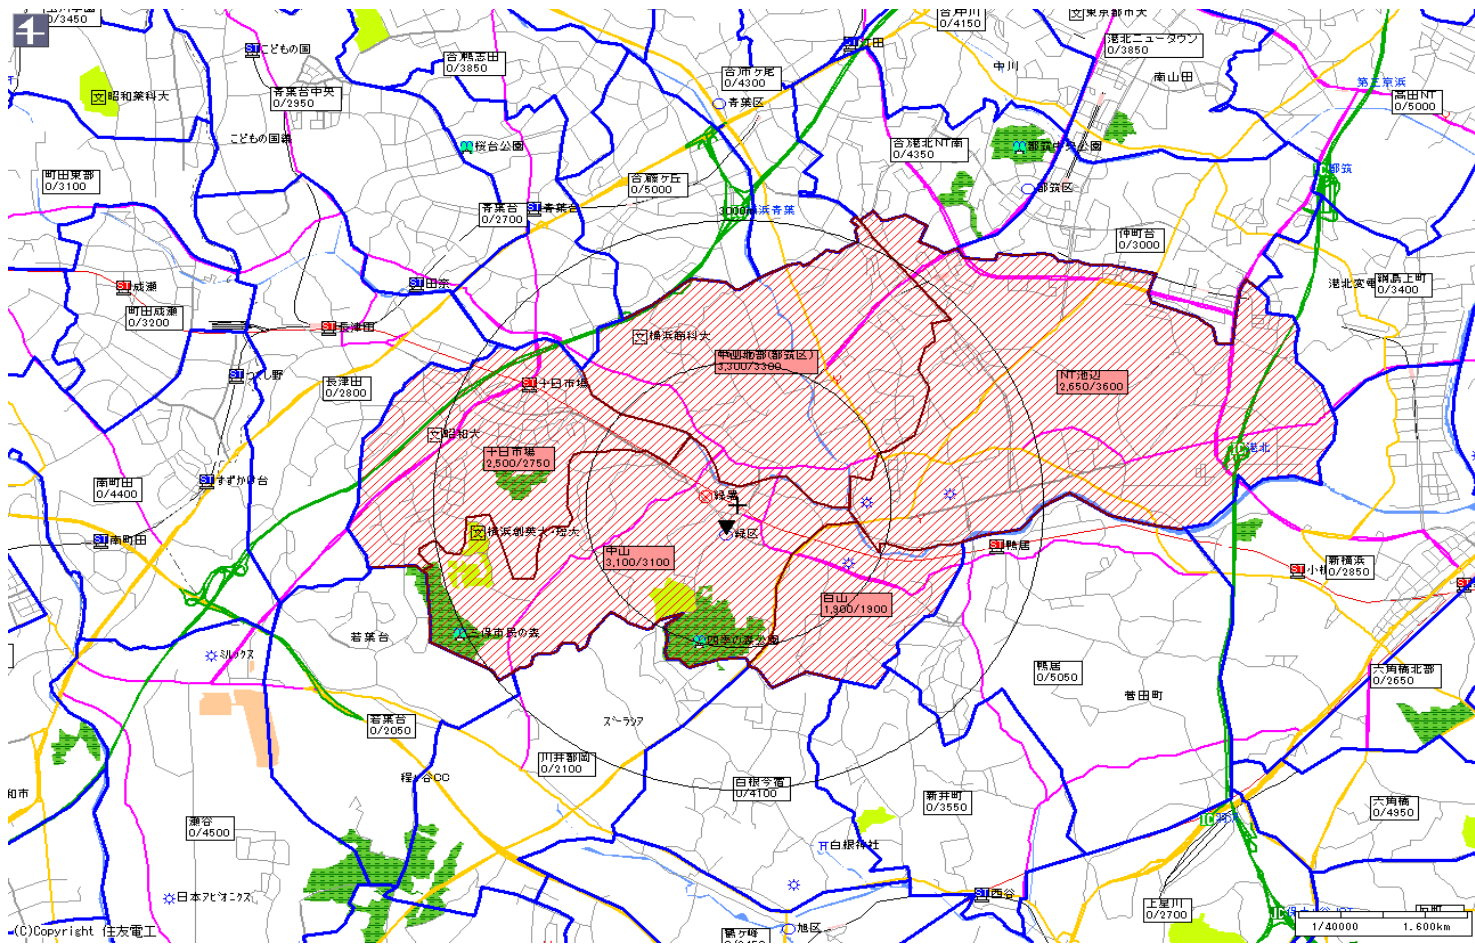

新聞折込によるチラシ配布プラン

広告主	タイトル	サイズ	折込日	曜日	配布部数合計
	中山駅中心	B4			25000

読売新聞		
販売店	本紙	配布
中山	3,100	3,100
十日市場	2,750	2,500
白山	1,900	1,900
N T 池辺	3,600	2,650
中山北部(都筑区)	3,300	3,300
小計	14,650	13,450
合計	14,650	13,450

©Copyright 住友電工

新聞折込によるチラシ配布プラン

広告主	タイトル	サイズ	折込日	曜日	配布部数合計
	中山駅中心	B4			25000

東京新聞		
販売店	本紙	配布
A)中山(緑区)	250	250
A)N T川和・白山	200	200
A)十日市場	150	150
小計	600	600
合計	600	600

(C)Copyright 住友電工