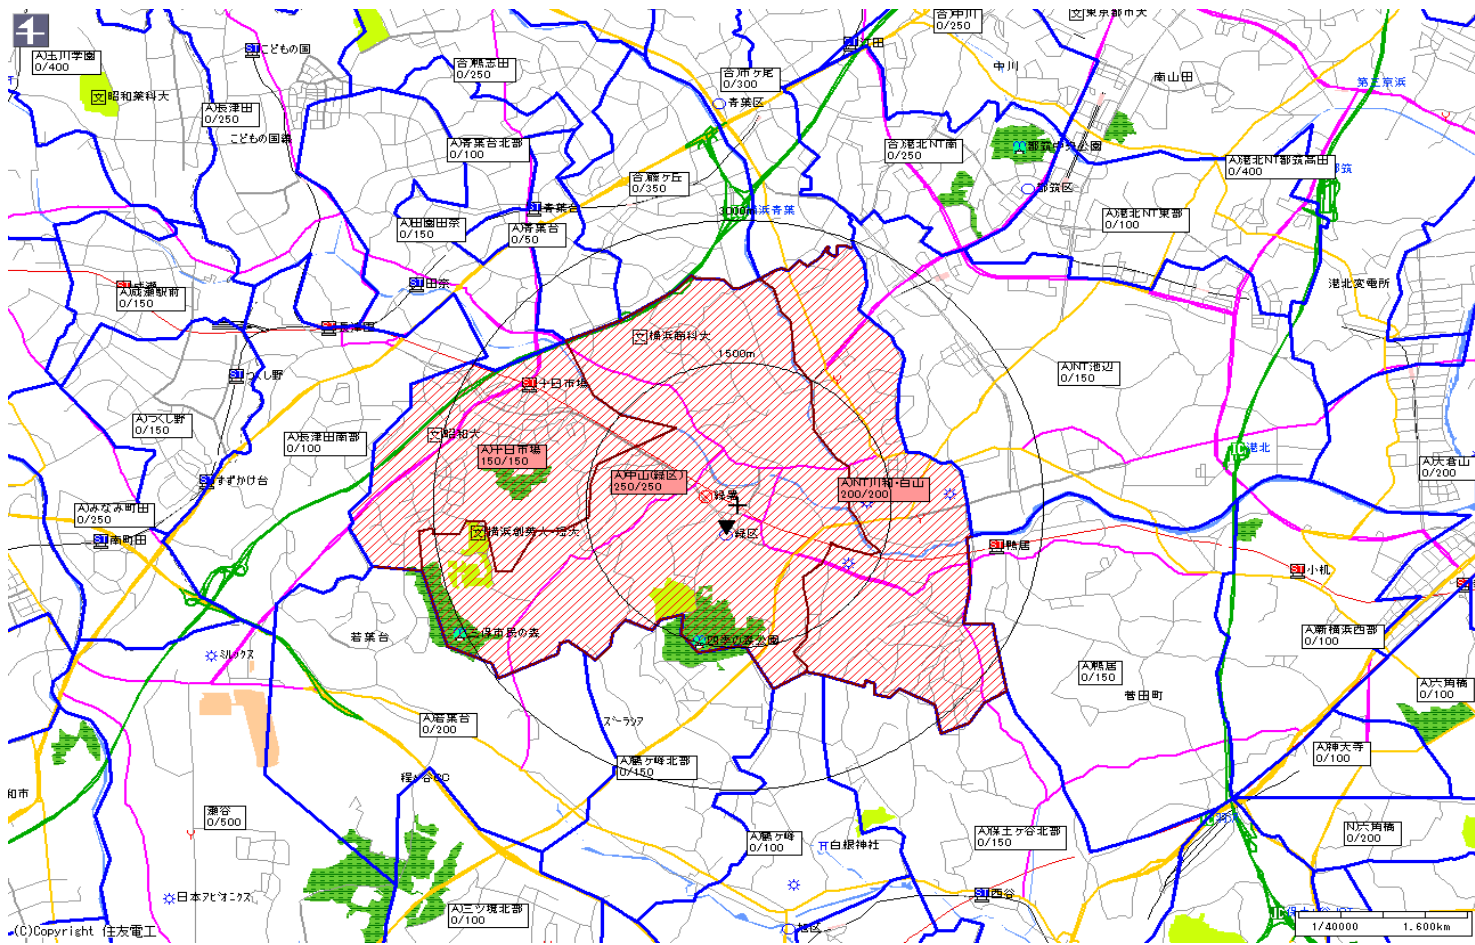

新聞折込によるチラシ配布プラン

広告主	タイトル	サイズ	折込日	曜日	配布部数合計
	中山駅中心	B4			25000

読売新聞		
販売店	本紙	配布
中山	3,100	3,100
十日市場	2,750	2,500
白山	1,900	1,900
N T 池辺	3,600	2,650
中山北部(都筑区)	3,300	3,300
小計	14,650	13,450
合計	14,650	13,450

©Copyright 住友電工

新聞折込によるチラシ配布プラン

広告主	タイトル	サイズ	折込日	曜日	配布部数合計
	中山駅中心	B4			25000

東京新聞		
販売店	本紙	配布
A)中山(緑区)	250	250
A)N T川和・白山	200	200
A)十日市場	150	150
小計	600	600
合計	600	600

(C)Copyright 住友電工