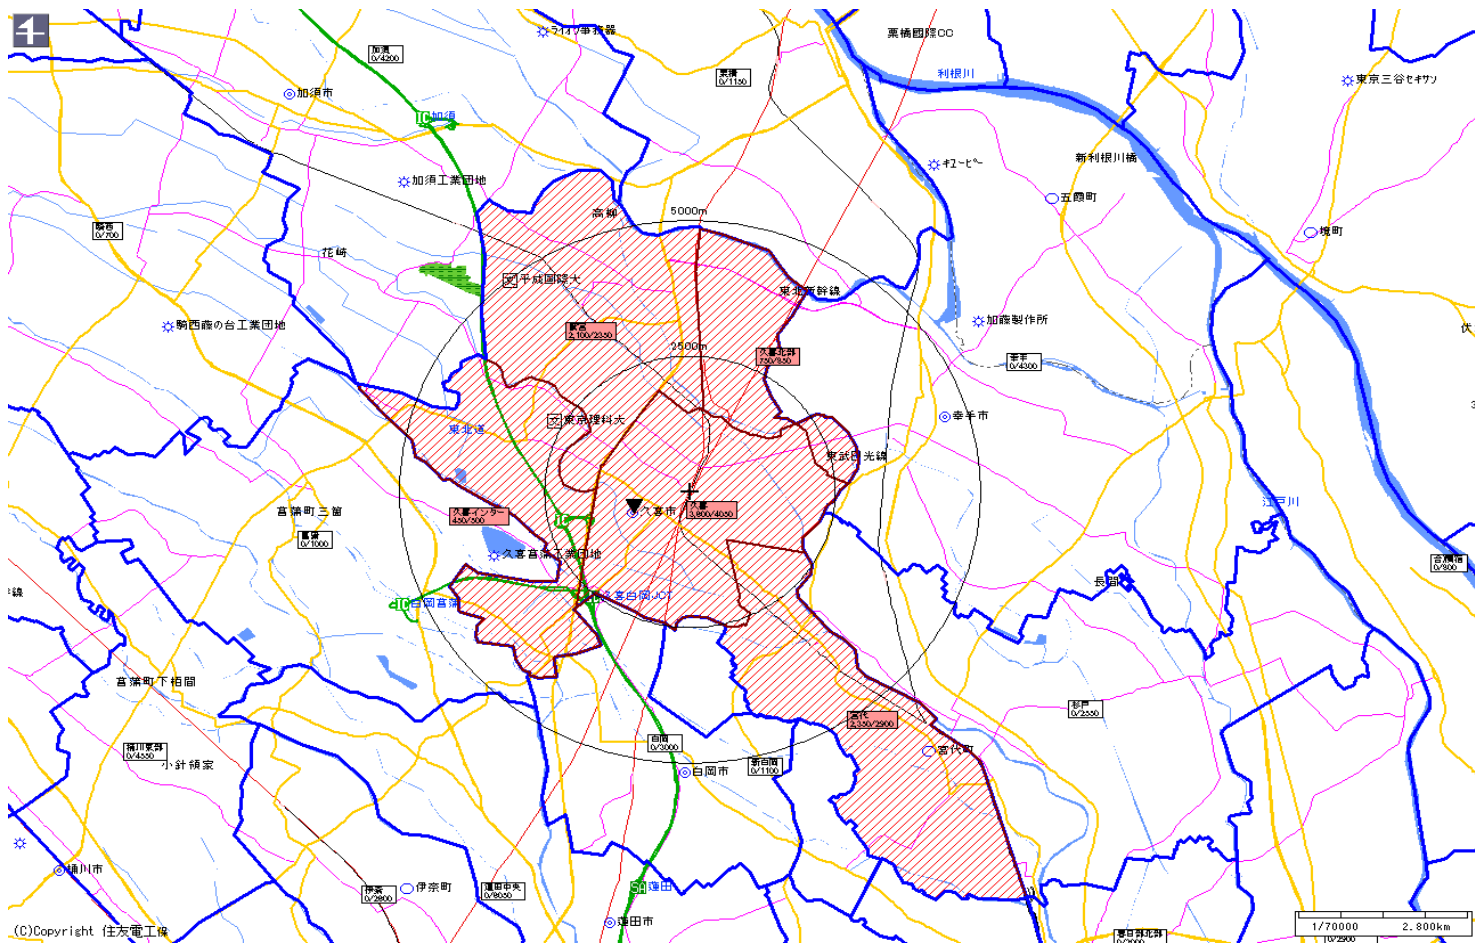

新聞折込によるチラシ配布プラン

広告主	タイトル	サイズ	折込日	曜日	配布部数合計
	久喜駅	B4			30000

朝日新聞		
販売店	本紙	配布
久喜	4,050	3,600
久喜インター	500	450
久喜北部	850	750
宮代	2,900	2,350
鷲宮	2,350	2,100
小計	10,650	9,250
合計	10,650	9,250

新聞折込によるチラシ配布プラン

広告主	タイトル	サイズ	折込日	曜日	配布部数合計
	久喜駅	B4			30000

読売新聞		
販売店	本紙	配布
久喜	5,050	4,500
久喜東	4,050	3,600
幸手西	2,900	2,600
新白岡	4,250	3,500
鷲宮	3,400	3,050
高野台	2,500	1,500
東鷲宮	2,250	2,000
小計	24,400	20,750
合計	24,400	20,750