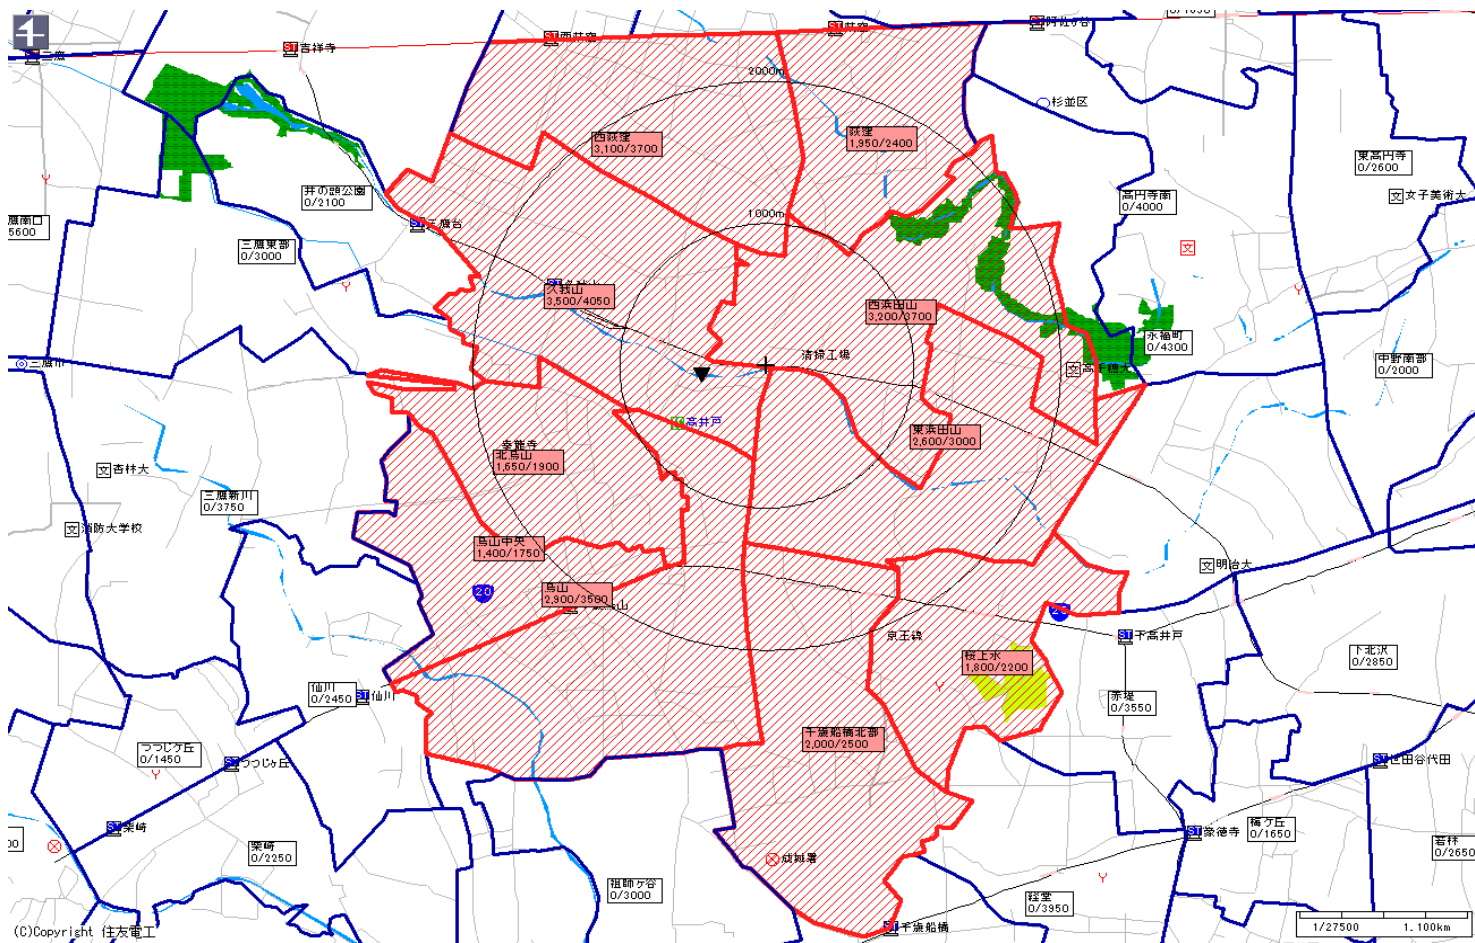

# 新聞折込によるチラシ配布プラン

広告主	タイトル	サイズ	折込日	曜日	配布部数合計
	高井戸駅中心	B4			40000

朝日新聞		
販売店	本紙	配布
北烏山	1,900	1,650
烏山中央	1,750	1,400
烏山	3,500	2,900
桜上水	2,200	1,800
千歳船橋北部	2,500	2,000
西荻窪	3,700	3,100
西浜田山	3,700	3,200
東浜田山	3,000	2,600
久我山	4,050	3,500
荻窪	2,400	1,950
小計	28,700	24,100
合計	28,700	24,100

# 新聞折込によるチラシ配布プラン

広告主	タイトル	サイズ	折込日	曜日	配布部数合計
	高井戸駅中心	B 4			40000

読売新聞		
販売店	本紙	配布
烏山	3,450	2,900
八幡山桜上水	2,800	2,300
南烏山	3,250	2,700
荻窪	2,200	1,800
高井戸	2,000	1,700
西荻久我山	3,250	2,800
浜田山	2,000	1,700
小計	18,950	15,900
合計	18,950	15,900