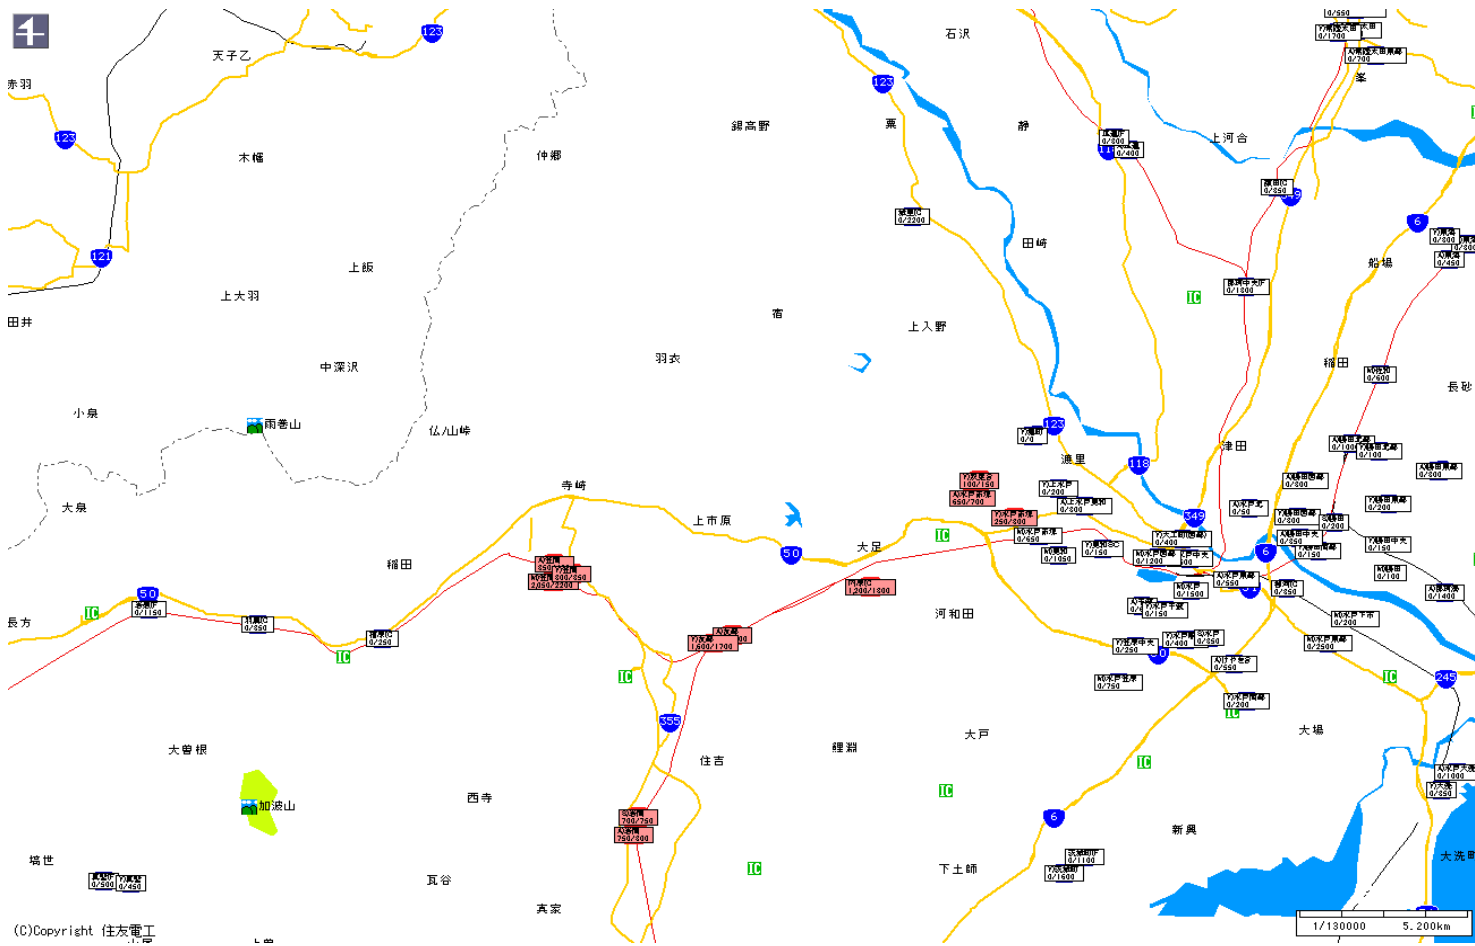

# 新聞折込によるチラシ配布プラン

広告主	タイトル	サイズ	折込日	曜日	配布部数合計
	友部駅中心	B 4			30000

読売新聞		
販売店	本紙	配布
水戸赤塚	4,300	4,000
双葉台	1,900	1,750
笠間	2,600	2,250
内原(G)	1,200	1,100
友部	3,500	3,300
笠間市南部	1,550	1,450
小計	15,050	13,850
合計	15,050	13,850

# 新聞折込によるチラシ配布プラン

広告主	タイトル	サイズ	折込日	曜日	配布部数合計
	友部駅中心	B 4			30000

茨城新聞		
販売店	本紙	配布
A)水戸赤塚	700	650
Y)水戸赤塚	300	250
Y)双葉台	150	100
A)笠間	400	350
M)笠間	2,200	2,050
Y)笠間	350	300
内原(G)	1,300	1,200
A)友部	900	850
Y)友部	1,700	1,600
S)岩間	750	700
A)岩間	800	750
小計	9,550	8,800
合計	9,550	8,800