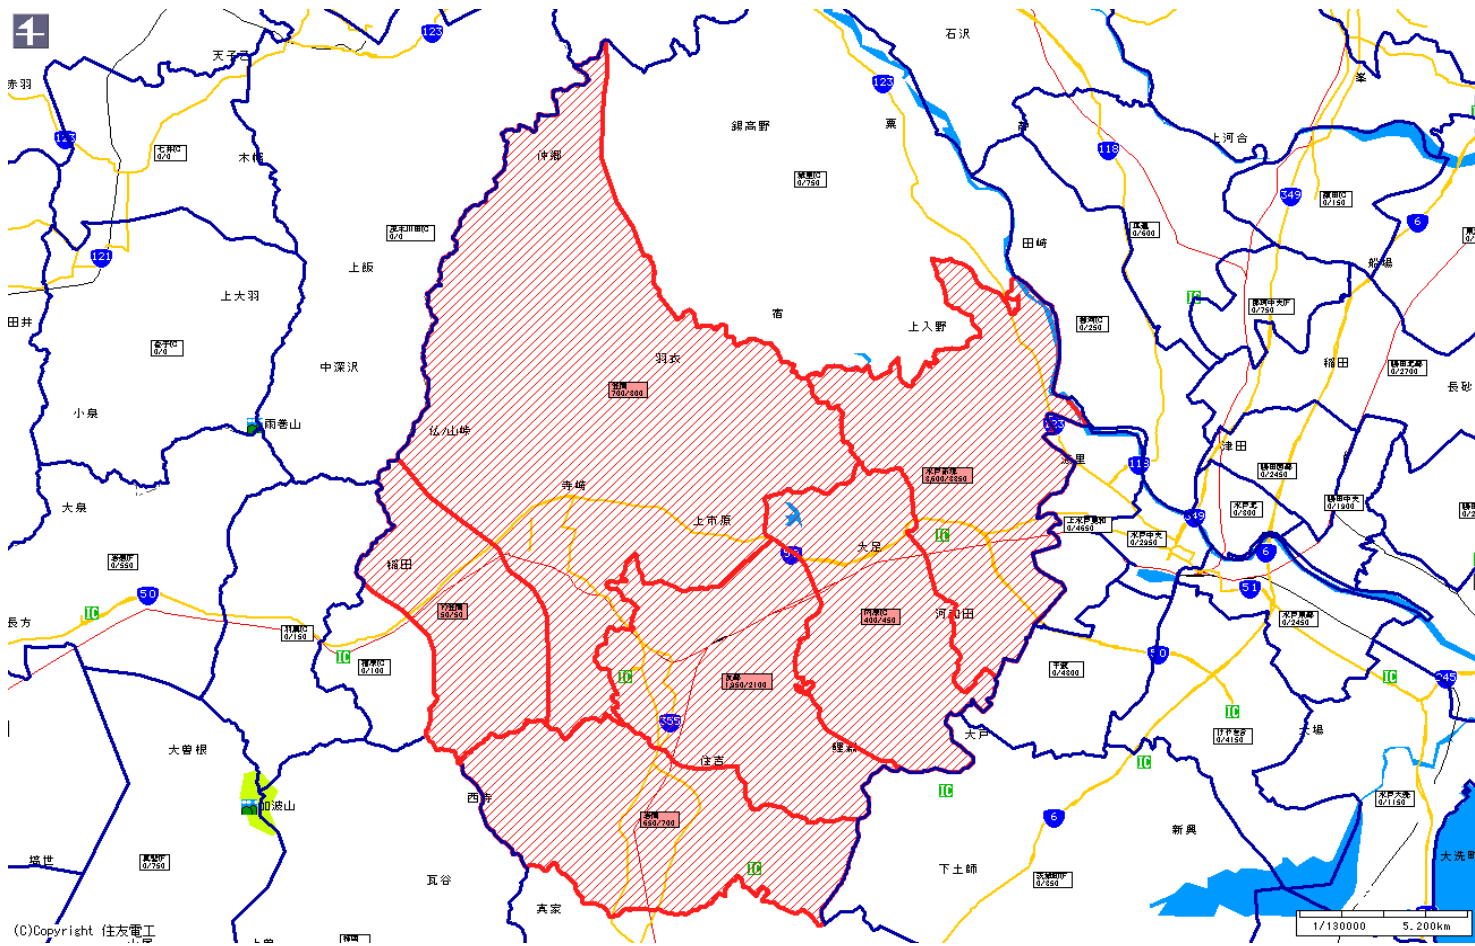

# 新聞折込によるチラシ配布プラン

広告主	タイトル	サイズ	折込日	曜日	配布部数合計
	友部駅中心	B 4			30000

朝日新聞		
販売店	本紙	配布
水戸赤塚	3,850	3,600
笠間	800	700
Y)笠間	50	50
内原(G)	450	400
友部	2,100	1,950
岩間	700	650
小計	7,950	7,350
合計	7,950	7,350

(C)Copyright 住友電工

# 新聞折込によるチラシ配布プラン

広告主	タイトル	サイズ	折込日	曜日	配布部数合計
	友部駅中心	B 4			30000

読売新聞		
販売店	本紙	配布
水戸赤塚	4,300	4,000
双葉台	1,900	1,750
笠間	2,600	2,250
内原(G)	1,200	1,100
友部	3,500	3,300
笠間市南部	1,550	1,450
小計	15,050	13,850
合計	15,050	13,850

# 新聞折込によるチラシ配布プラン

広告主	タイトル	サイズ	折込日	曜日	配布部数合計
	友部駅中心	B 4			30000

茨城新聞		
販売店	本紙	配布
A)水戸赤塚	700	650
Y)水戸赤塚	300	250
Y)双葉台	150	100
A)笠間	400	350
M)笠間	2,200	2,050
Y)笠間	350	300
内原(G)	1,300	1,200
A)友部	900	850
Y)友部	1,700	1,600
S)岩間	750	700
A)岩間	800	750
小計	9,550	8,800
合計	9,550	8,800