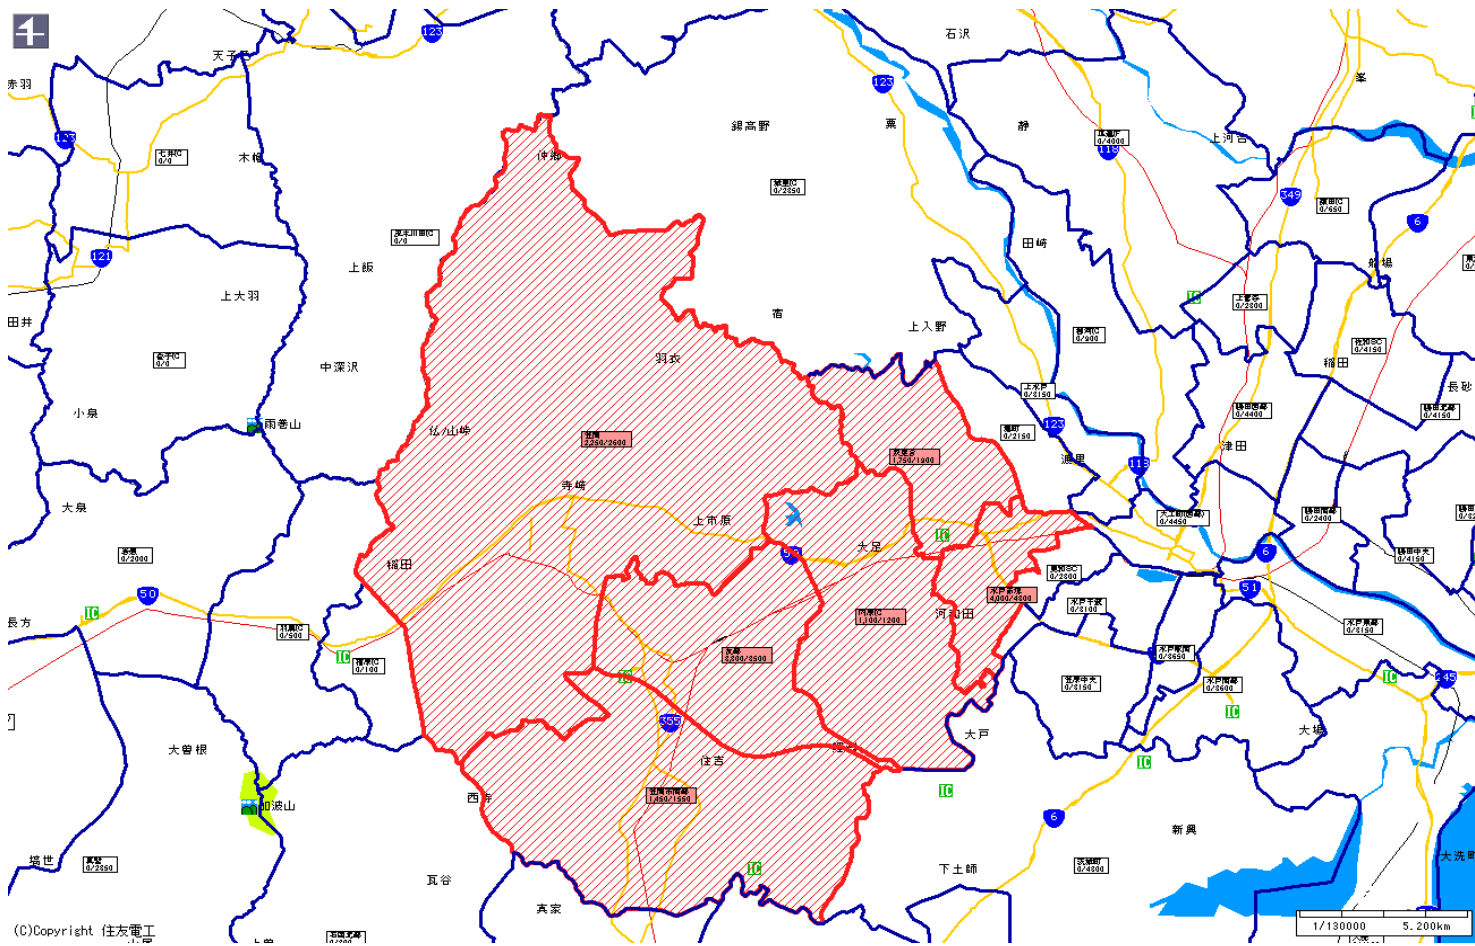

# 新聞折込によるチラシ配布プラン

広告主	タイトル	サイズ	折込日	曜日	配布部数合計
	友部駅中心	B 4			30000

朝日新聞		
販売店	本紙	配布
水戸赤塚	3,850	3,600
笠間	800	700
Y)笠間	50	50
内原(G)	450	400
友部	2,100	1,950
岩間	700	650
小計	7,950	7,350
合計	7,950	7,350

(C)Copyright 住友電工

# 新聞折込によるチラシ配布プラン

広告主	タイトル	サイズ	折込日	曜日	配布部数合計
	友部駅中心	B 4			30000

読売新聞		
販売店	本紙	配布
水戸赤塚	4,300	4,000
双葉台	1,900	1,750
笠間	2,600	2,250
内原(G)	1,200	1,100
友部	3,500	3,300
笠間市南部	1,550	1,450
小計	15,050	13,850
合計	15,050	13,850

# 新聞折込によるチラシ配布プラン

広告主	タイトル	サイズ	折込日	曜日	配布部数合計
	友部駅中心	B 4			30000

茨城新聞		
販売店	本紙	配布
A)水戸赤塚	700	650
Y)水戸赤塚	300	250
Y)双葉台	150	100
A)笠間	400	350
M)笠間	2,200	2,050
Y)笠間	350	300
内原(G)	1,300	1,200
A)友部	900	850
Y)友部	1,700	1,600
S)岩間	750	700
A)岩間	800	750
小計	9,550	8,800
合計	9,550	8,800