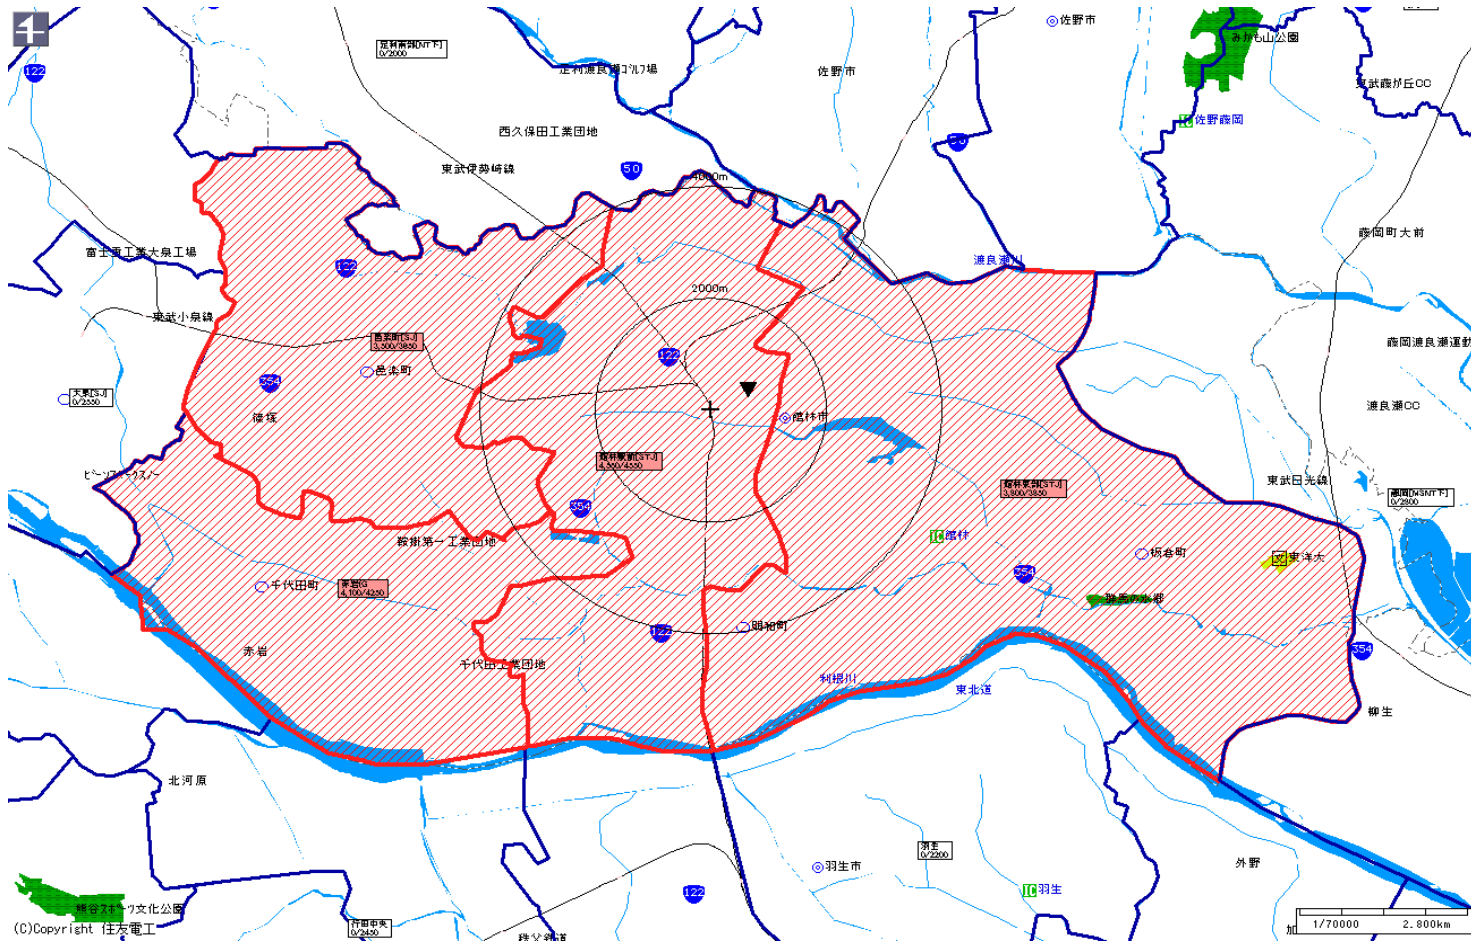

新聞折込によるチラシ配布プラン

広告主	タイトル	サイズ	折込日	曜日	配布部数合計
	館林駅中心	B4			32000

朝日新聞		
販売店	本紙	配布
館林駅前[STJ]	4,550	4,550
館林東部[STJ]	3,850	3,800
赤岩[G]	4,250	4,100
邑楽町[SJ]	3,650	3,500
小計	16,300	15,950
合計	16,300	15,950

(C)Copyright 住友電工

新聞折込によるチラシ配布プラン

広告主	タイトル	サイズ	折込日	曜日	配布部数合計
	館林駅中心	B4			32000

読売新聞		
販売店	本紙	配布
館林[J]	4,700	4,700
館林西部	4,550	4,550
南館林	2,950	2,800
邑楽[J]	4,400	4,000
小計	16,600	16,050
合計	16,600	16,050