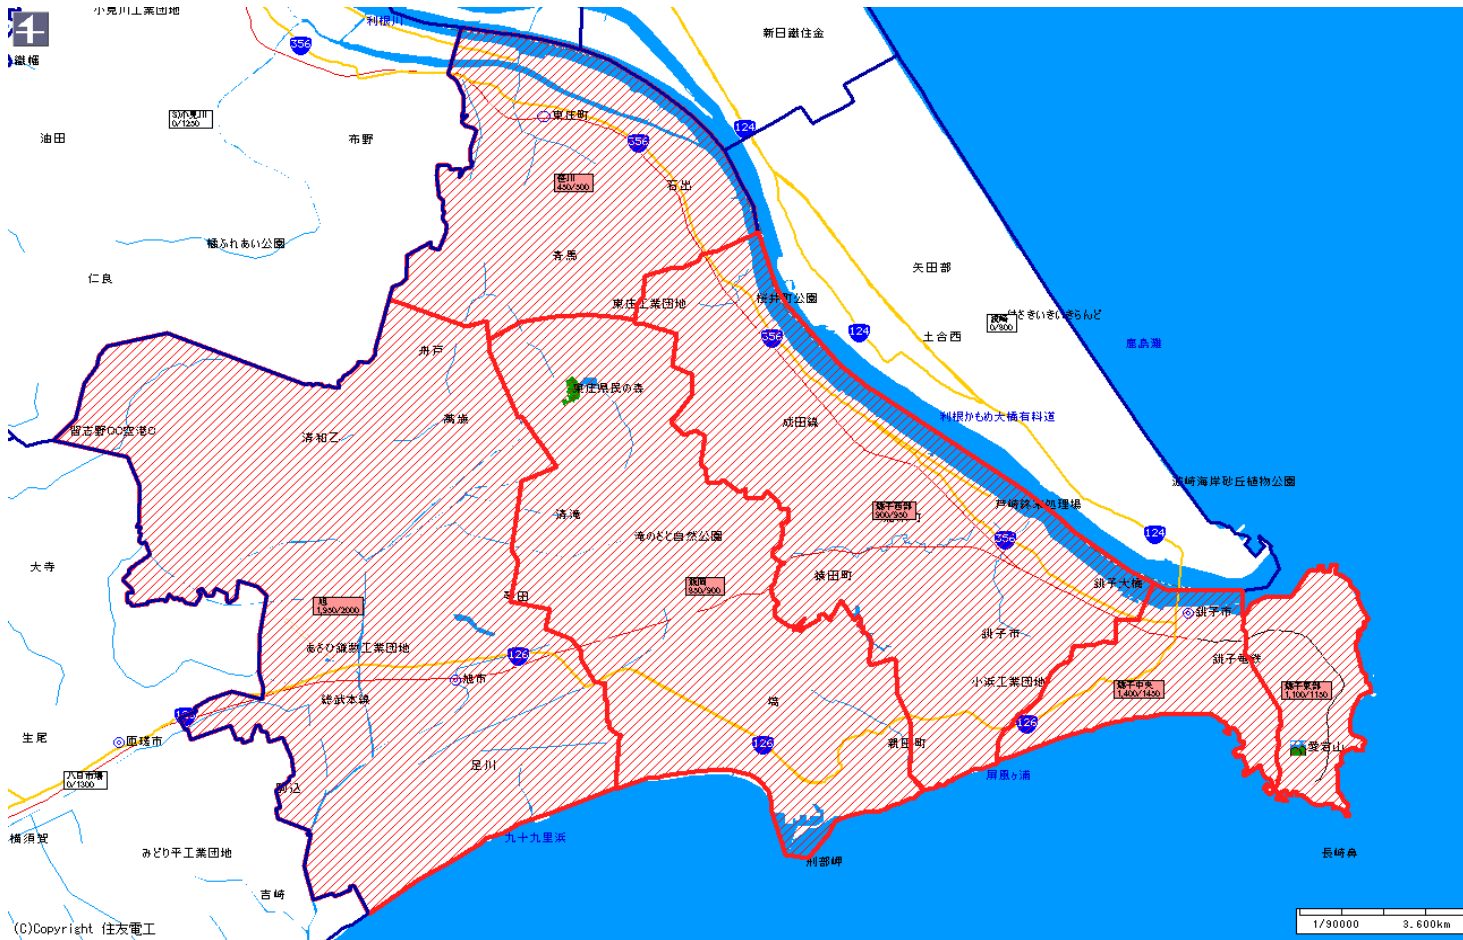

新聞折込によるチラシ配布プラン

広告主	タイトル	サイズ	折込日	曜日	配布部数合計
	銚子駅中心	B4			27000

朝日新聞		
販売店	本紙	配布
銚子中央	1,450	1,400
銚子東部	1,150	1,100
銚子西部	950	900
旭	2,000	1,950
笹川	500	450
飯岡	900	850
小計	6,950	6,650
合計	6,950	6,650

(C)Copyright 住友電工

1/90000 3.600km

新聞折込によるチラシ配布プラン

広告主	タイトル	サイズ	折込日	曜日	配布部数合計
	銚子駅中心	B4			27000

読売新聞		
販売店	本紙	配布
銚子西部	2,000	1,950
銚子	9,050	8,850
旭	4,000	3,900
笹川	1,200	1,150
下総橋	400	350
飯岡	1,550	1,500
旭東部	2,800	2,650
小計	21,000	20,350
合計	21,000	20,350