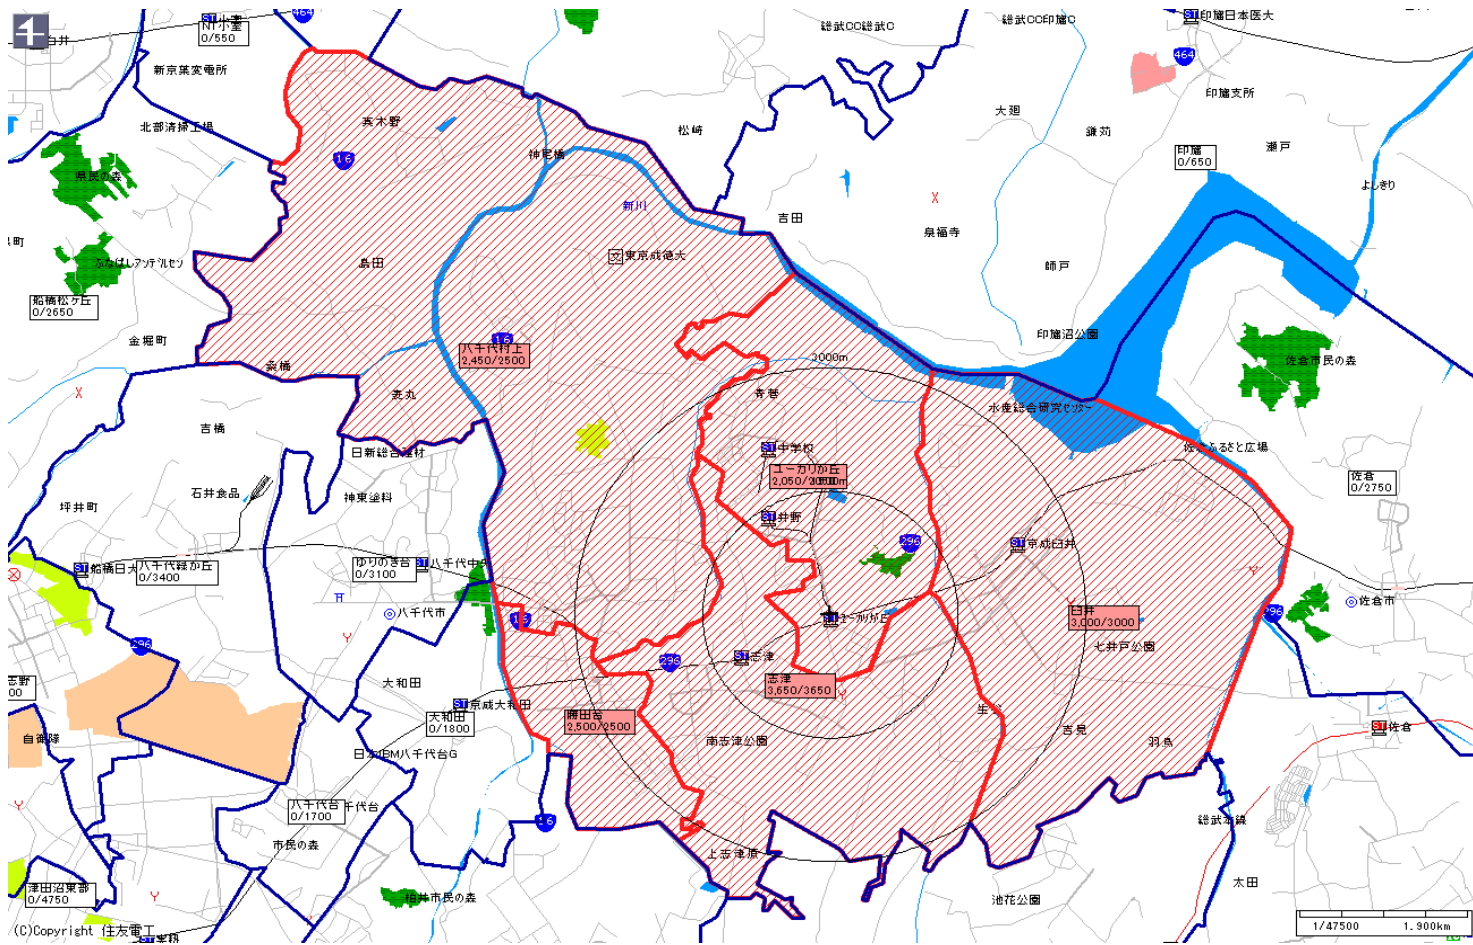

新聞折込によるチラシ配布プラン

広告主	タイトル	サイズ	折込日	曜日	配布部数合計
	ユーカリが丘駅中心	B4			36000

朝日新聞		
販売店	本紙	配布
志津	3,650	3,650
臼井	3,000	3,000
ユーカリが丘	2,050	2,050
勝田台	2,500	2,500
八千代村上	2,500	2,450
小計	13,700	13,650
合計	13,700	13,650

(C)Copyright 住友電工

新聞折込によるチラシ配布プラン

広告主	タイトル	サイズ	折込日	曜日	配布部数合計
	ユーカリが丘駅中心	B4			36000

読売新聞		
販売店	本紙	配布
うすい	2,500	2,500
志津	3,950	3,950
中志津	2,750	2,750
ユーカリが丘	2,900	2,900
うすいNT	2,600	2,600
勝田台	3,200	3,200
米本	2,250	2,200
八千代村上	2,250	2,250
小計	22,400	22,350
合計	22,400	22,350