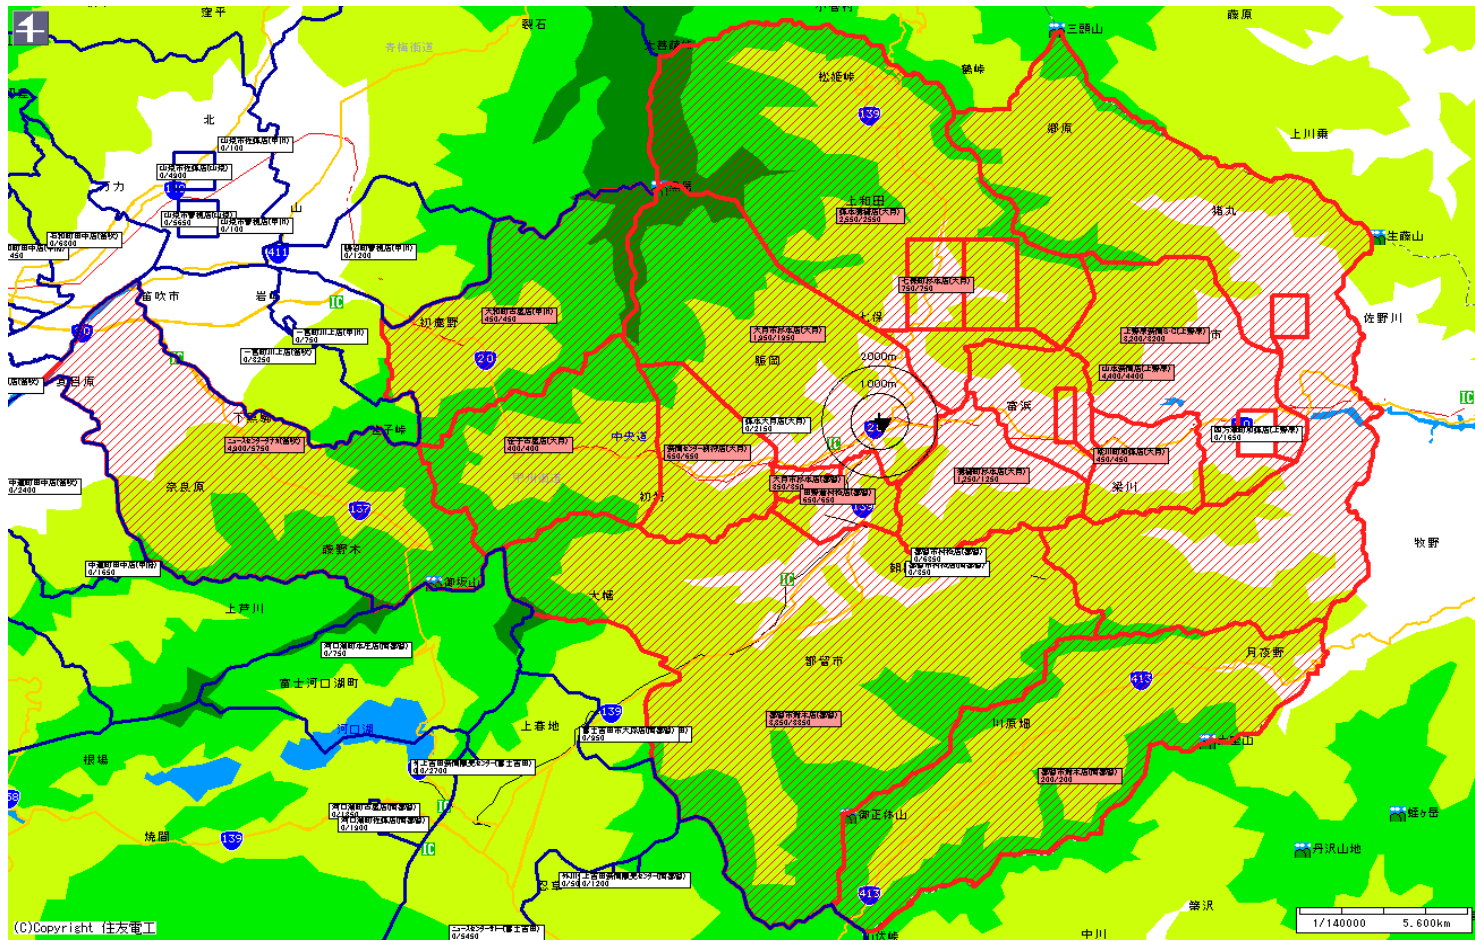

新聞折込によるチラシ配布プラン

広告主	タイトル	サイズ	折込日	曜日	配布部数合計
	大月駅中心	B4			26000

山梨日日新聞		
販売店	本紙	配布
都留市鈴木店(都留)	3,850	3,850
田野倉村松店(都留)	650	650
大月市杉本店(都留)	350	350
大月市杉本店(大月)	1,950	1,950
猿橋町杉本店(大月)	1,250	1,250
梁川町加藤店(大月)	450	450
新聞センター初狩店(大月)	650	650
笹子古屋店(大月)	400	400
七保町杉本店(大月)	750	750
藤本猿橋店(大月)	2,550	2,550
ニュースセンタータカ(笛吹)	5,750	4,900
大和町古屋店(甲州)	450	450
都留市鈴木店(南都留)	200	200
山本新聞店(上野原)	4,400	4,400
上野原新聞S・C(上野原)	3,200	3,200
小計	26,850	26,000
合計	26,850	26,000