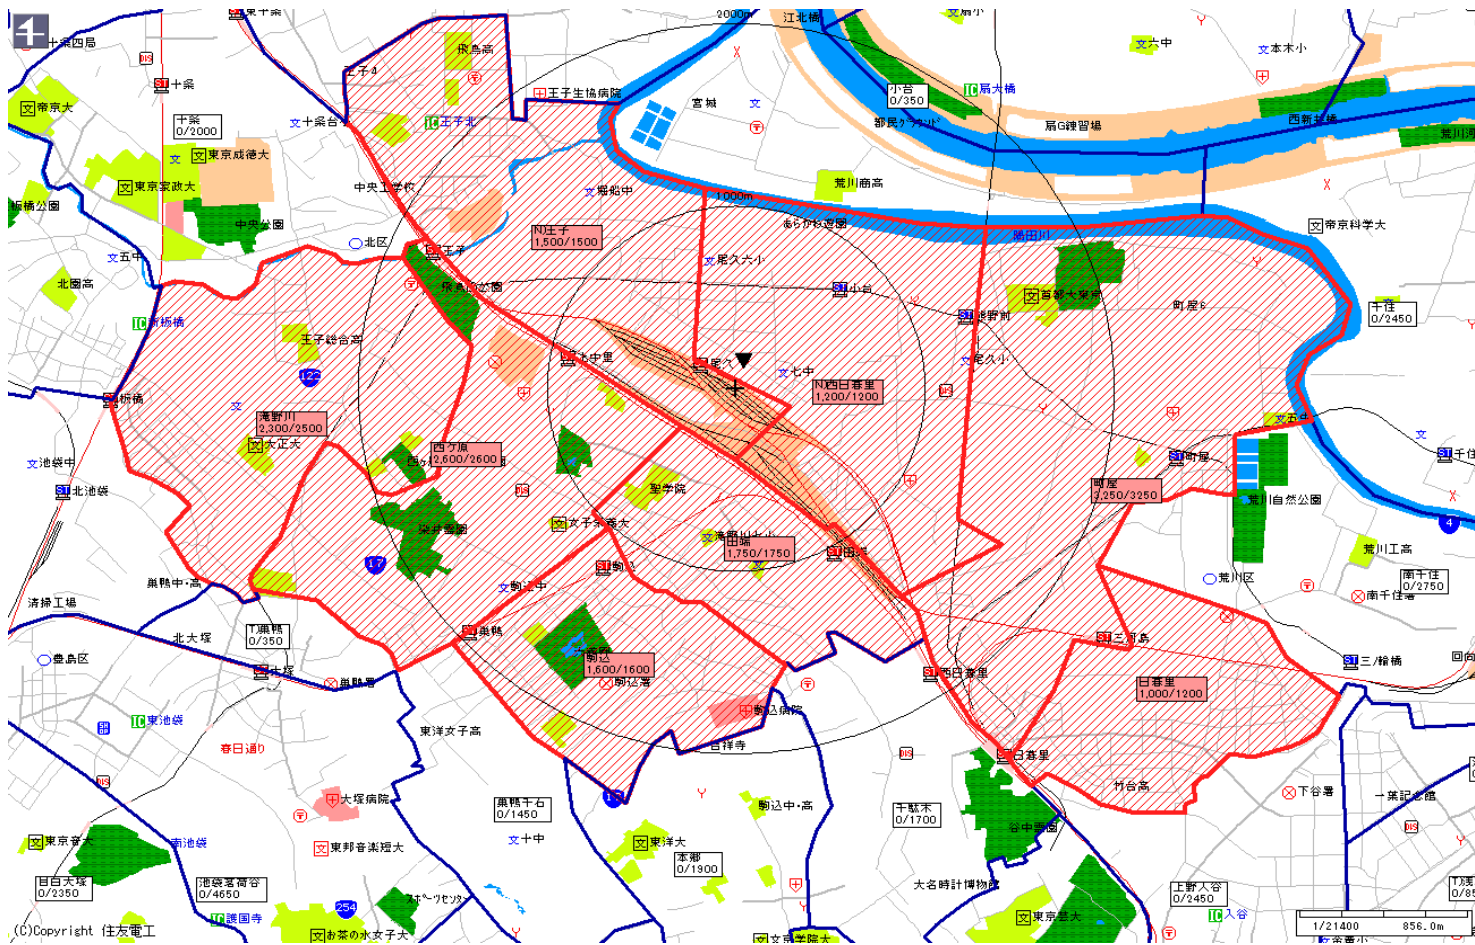

新聞折込によるチラシ配布プラン

広告主	タイトル	サイズ	折込日	曜日	配布部数合計
	尾久駅中心	B4			39000

朝日新聞		
販売店	本紙	配布
駒込	1,600	1,600
西ヶ原	2,600	2,600
田端	1,750	1,750
滝野川	2,500	2,300
N)王子	1,500	1,500
日暮里	1,200	1,000
町屋	3,250	3,250
N)西日暮里	1,200	1,200
小計	15,600	15,200
合計	15,600	15,200

(C)Copyright 住友電工

新聞折込によるチラシ配布プラン

広告主	タイトル	サイズ	折込日	曜日	配布部数合計
	尾久駅中心	B4			39000

読売新聞		
販売店	本紙	配布
本駒込	1,900	1,900
駒込巢鴨	4,200	4,150
東駒込	1,650	1,650
東王子	1,450	1,450
滝野川	2,400	2,350
日暮里	2,950	2,800
尾久	5,050	5,050
町屋宮の前	4,450	4,450
小計	24,050	23,800
合計	24,050	23,800