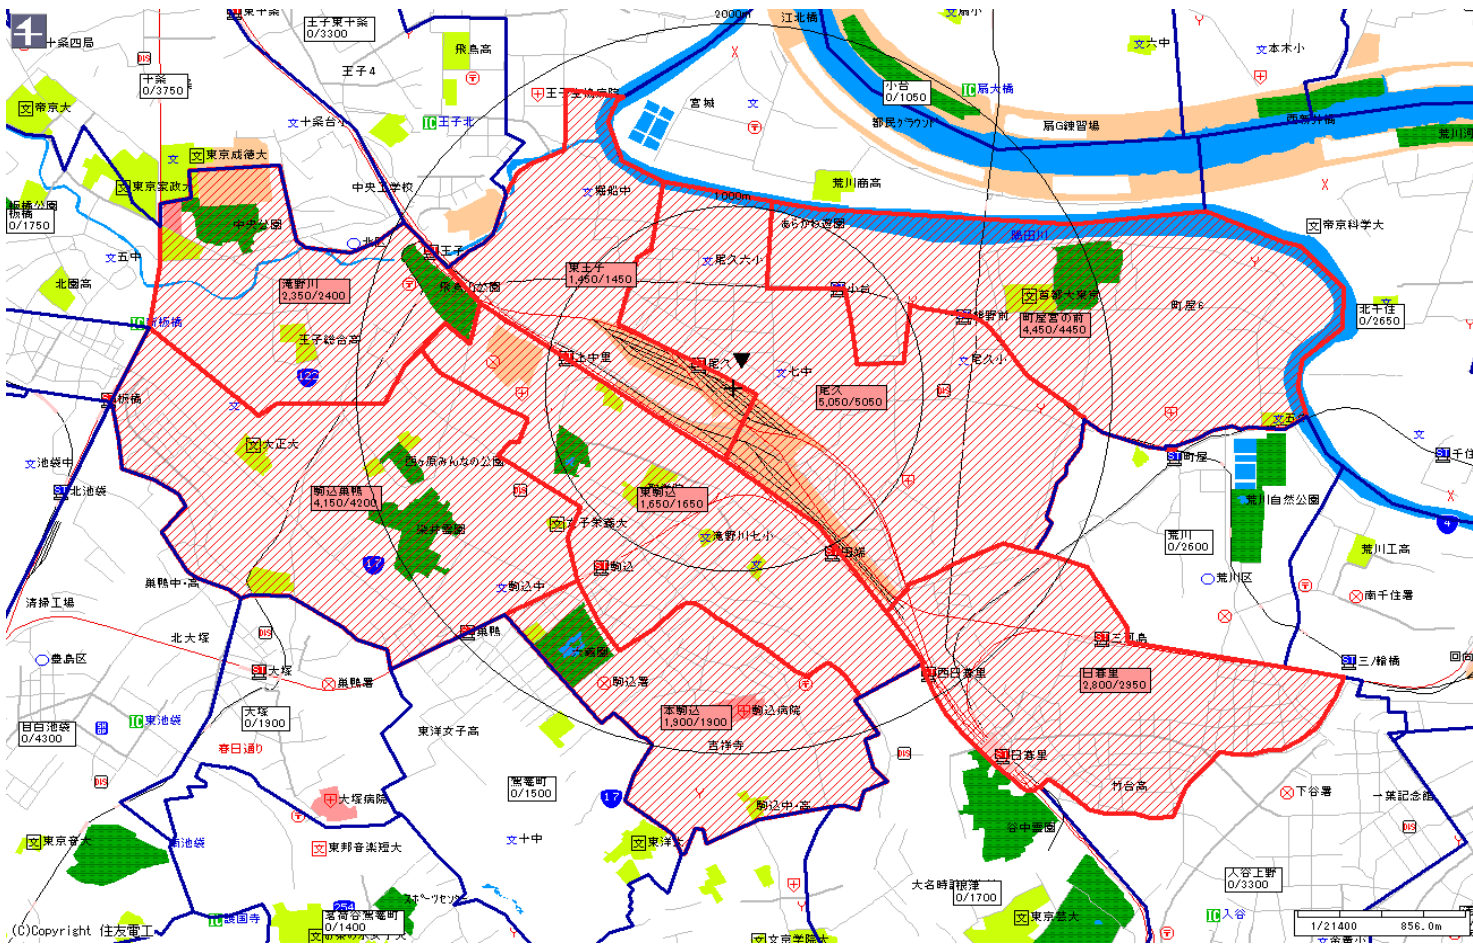

新聞折込によるチラシ配布プラン

広告主	タイトル	サイズ	折込日	曜日	配布部数合計
	尾久駅中心	B4			39000

朝日新聞		
販売店	本紙	配布
駒込	1,600	1,600
西ヶ原	2,600	2,600
田端	1,750	1,750
滝野川	2,500	2,300
N)王子	1,500	1,500
日暮里	1,200	1,000
町屋	3,250	3,250
N)西日暮里	1,200	1,200
小計	15,600	15,200
合計	15,600	15,200

(C)Copyright 住友電工

新聞折込によるチラシ配布プラン

広告主	タイトル	サイズ	折込日	曜日	配布部数合計
	尾久駅中心	B4			39000

読売新聞		
販売店	本紙	配布
本駒込	1,900	1,900
駒込巢鴨	4,200	4,150
東駒込	1,650	1,650
東王子	1,450	1,450
滝野川	2,400	2,350
日暮里	2,950	2,800
尾久	5,050	5,050
町屋宮の前	4,450	4,450
小計	24,050	23,800
合計	24,050	23,800