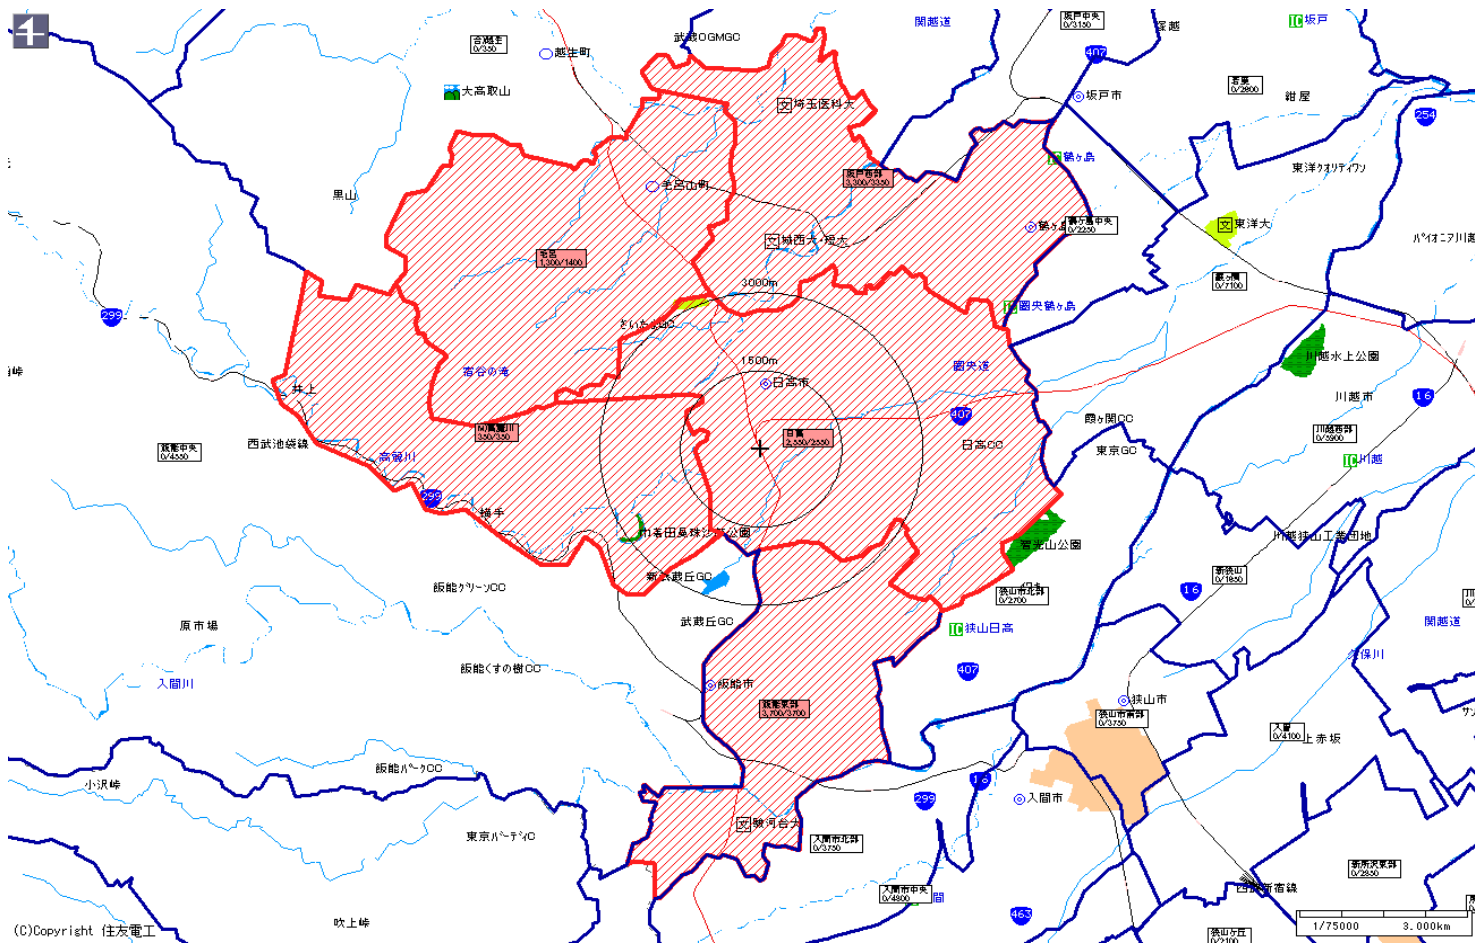

新聞折込によるチラシ配布プラン

広告主	タイトル	サイズ	折込日	曜日	配布部数合計
	高麗川駅中心	B4			31000

朝日新聞		
販売店	本紙	配布
飯能東部	3,700	3,700
坂戸西部	3,350	3,300
日高	2,550	2,550
M)高麗川	350	350
毛呂	1,400	1,300
小計	11,350	11,200
合計	11,350	11,200

新聞折込によるチラシ配布プラン

広告主	タイトル	サイズ	折込日	曜日	配布部数合計
	高麗川駅中心	B4			31000

読売新聞		
販売店	本紙	配布
東飯能	2,750	2,750
坂戸南部	4,000	4,000
坂戸西部	1,900	1,800
日高中央	5,050	5,050
日高高萩	2,500	2,500
毛呂	3,850	3,700
小計	20,050	19,800
合計	20,050	19,800