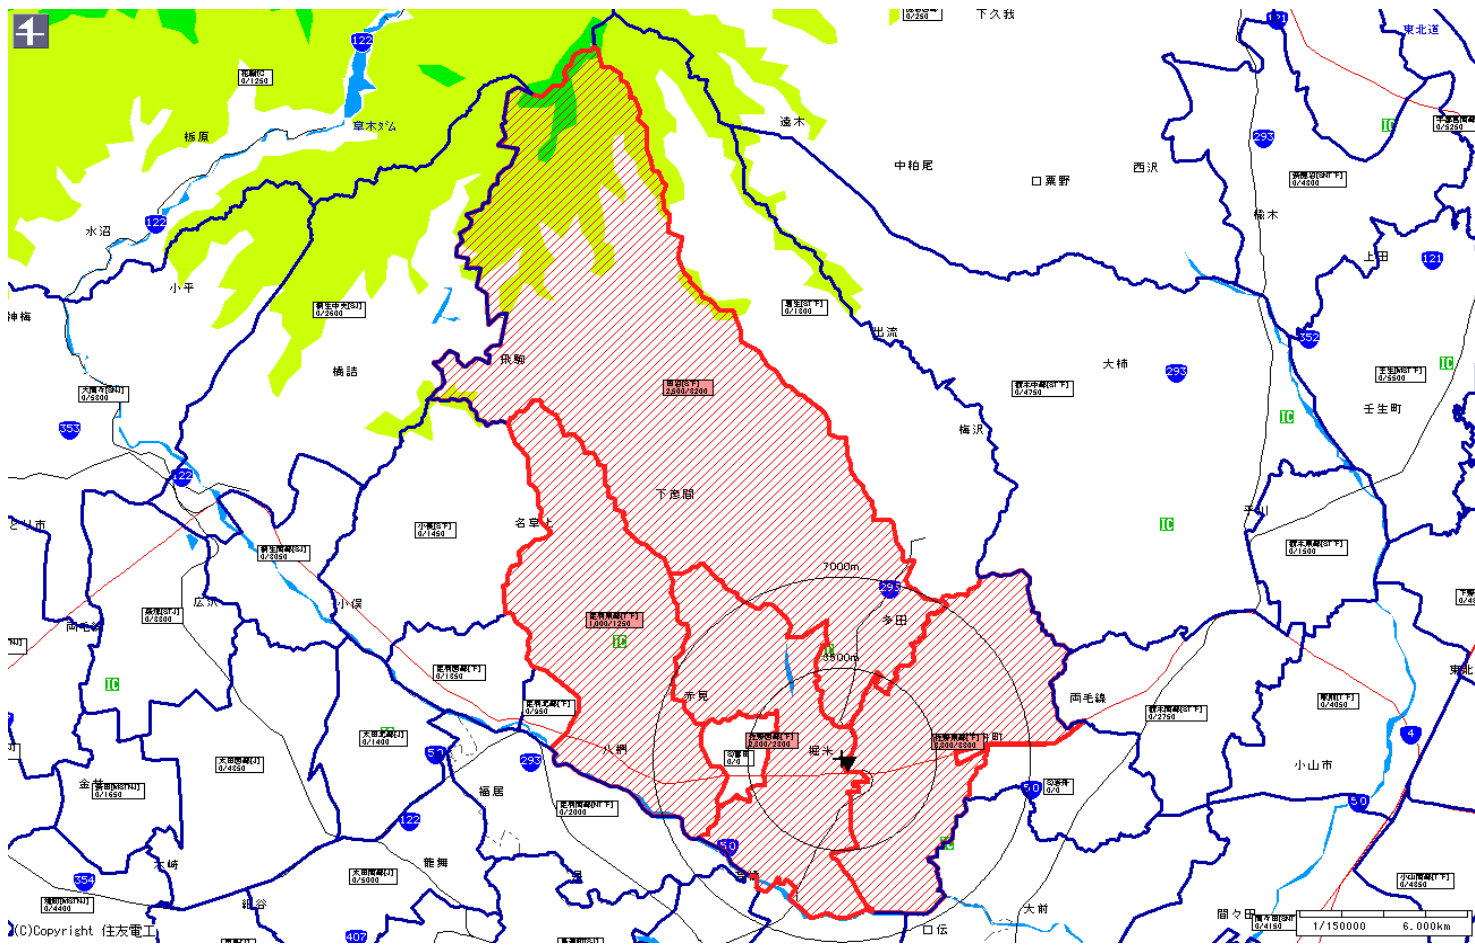

# 新聞折込によるチラシ配布プラン

広告主	タイトル	サイズ	折込日	曜日	配布部数合計
	佐野駅中心	B4			40000

朝日新聞		
販売店	本紙	配布
足利東部[T下]	1,250	1,000
佐野西部[下]	2,800	2,800
佐野東部[下]	3,300	3,300
田沼[S下]	3,200	2,500
小計	10,550	9,600
合計	10,550	9,600

©Copyright 住友電工

# 新聞折込によるチラシ配布プラン

広告主	タイトル	サイズ	折込日	曜日	配布部数合計
	佐野駅中心	B4			40000

読売新聞		
販売店	本紙	配布
足利中部[N下]	8,300	8,100
足利東部[N下]	3,600	3,500
佐野[NT]	7,800	7,800
佐野東部[NT]	3,700	3,700
佐野南部[NT]	3,100	3,100
田沼[NT下]	5,050	4,200
小計	31,550	30,400
合計	31,550	30,400