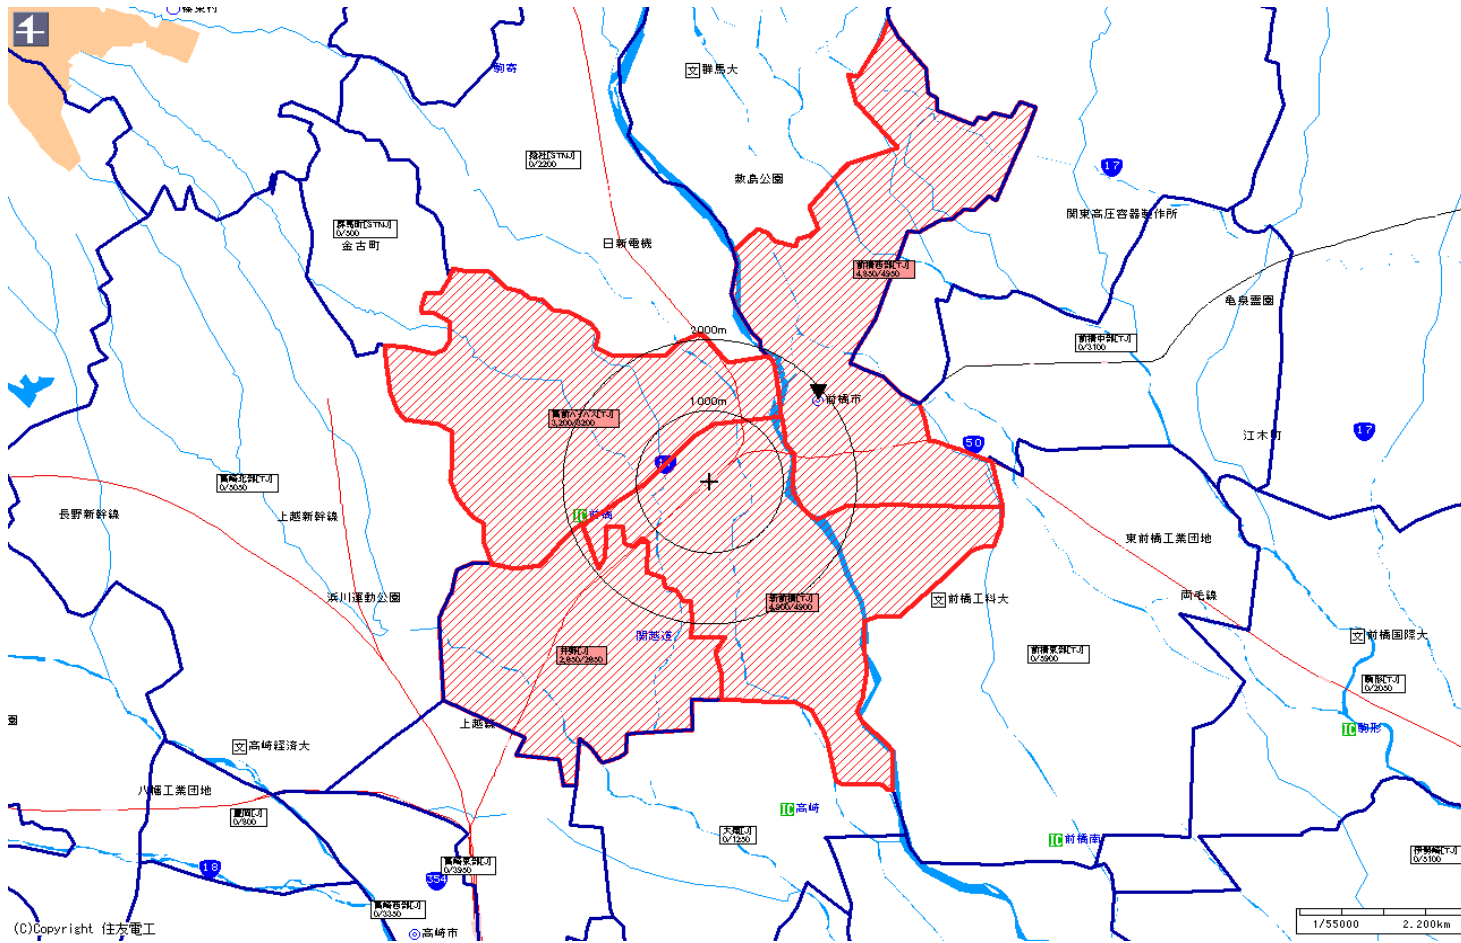

新聞折込によるチラシ配布プラン

広告主	タイトル	サイズ	折込日	曜日	配布部数合計
	新前橋駅中心	B4			34000

朝日新聞		
販売店	本紙	配布
前橋西部[TJ]	4,950	4,850
新前橋[TJ]	4,900	4,900
高前ハイパス[TJ]	3,200	3,200
井野[J]	2,650	2,650
小計	15,700	15,600
合計	15,700	15,600

(C)Copyright 住友電工

新聞折込によるチラシ配布プラン

広告主	タイトル	サイズ	折込日	曜日	配布部数合計
	新前橋駅中心	B4			34000

読売新聞		
販売店	本紙	配布
前橋中央[J]	3,700	3,700
前橋南部[J]	3,100	3,100
新前橋[J]	5,600	5,600
前橋西部[J]	2,650	2,650
井野	3,350	3,350
小計	18,400	18,400
合計	18,400	18,400