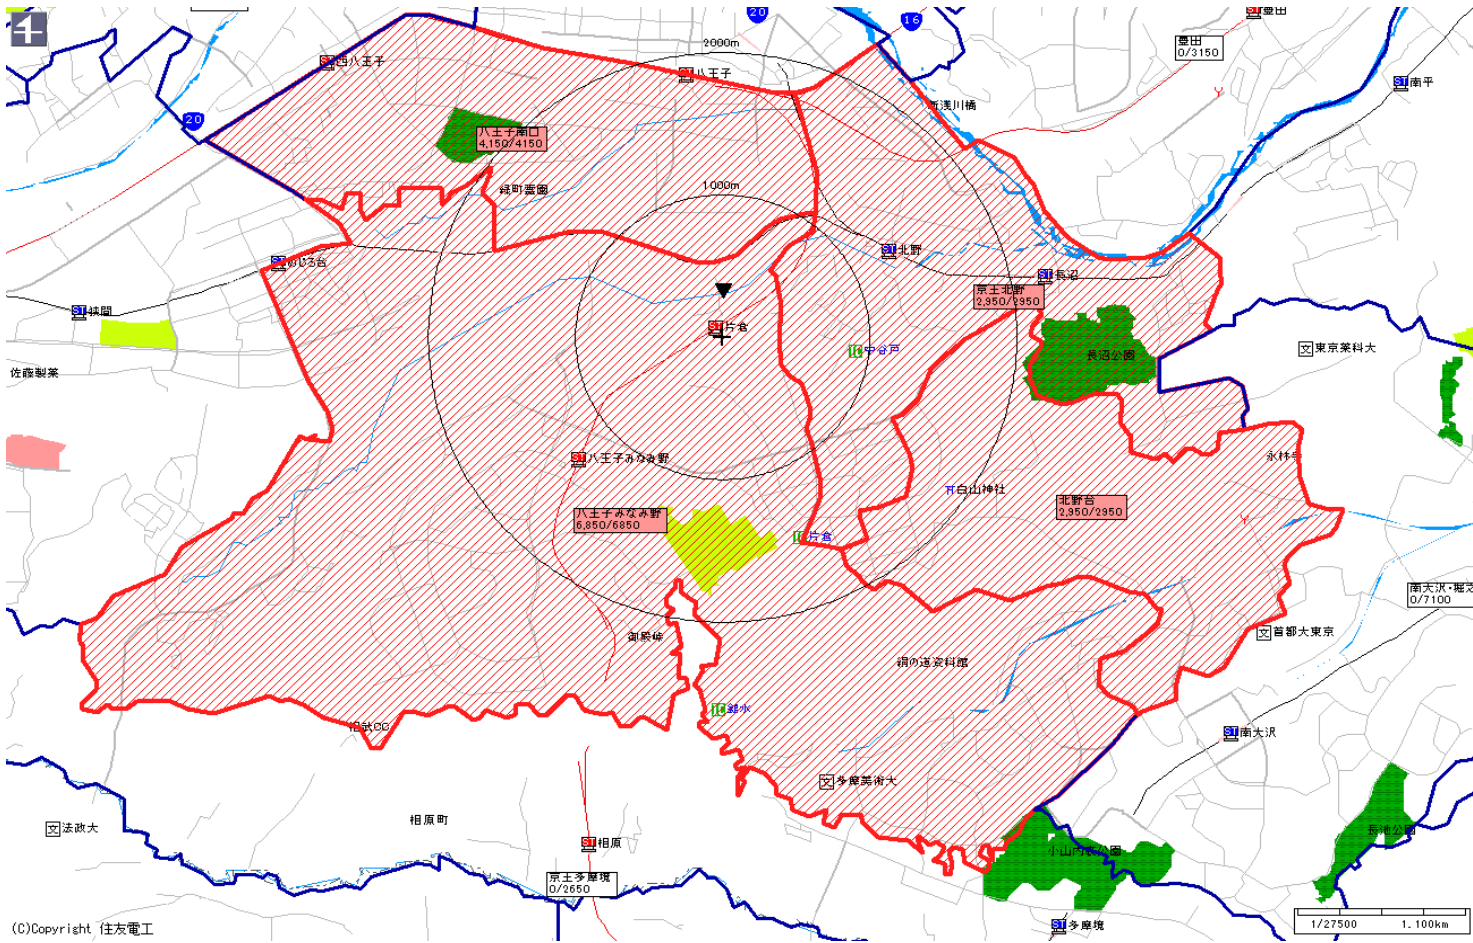

新聞折込によるチラシ配布プラン

広告主	タイトル	サイズ	折込日	曜日	配布部数合計
	片倉駅中心	B 4			33000

朝日新聞		
販売店	本紙	配布
八王子南口	4,150	4,150
京王北野	2,950	2,950
北野台	2,950	2,950
八王子みなみ野	6,850	6,850
小計	16,900	16,900
合計	16,900	16,900

(C)Copyright 住友電工

新聞折込によるチラシ配布プラン

広告主	タイトル	サイズ	折込日	曜日	配布部数合計
	片倉駅中心	B 4			33000

読売新聞		
販売店	本紙	配布
富士森公園	2,550	2,550
めじろ台東部	3,450	3,450
京王長沼	2,900	2,900
八王子南部	2,700	2,700
学園南大沢	4,650	4,500
小計	16,250	16,100
合計	16,250	16,100