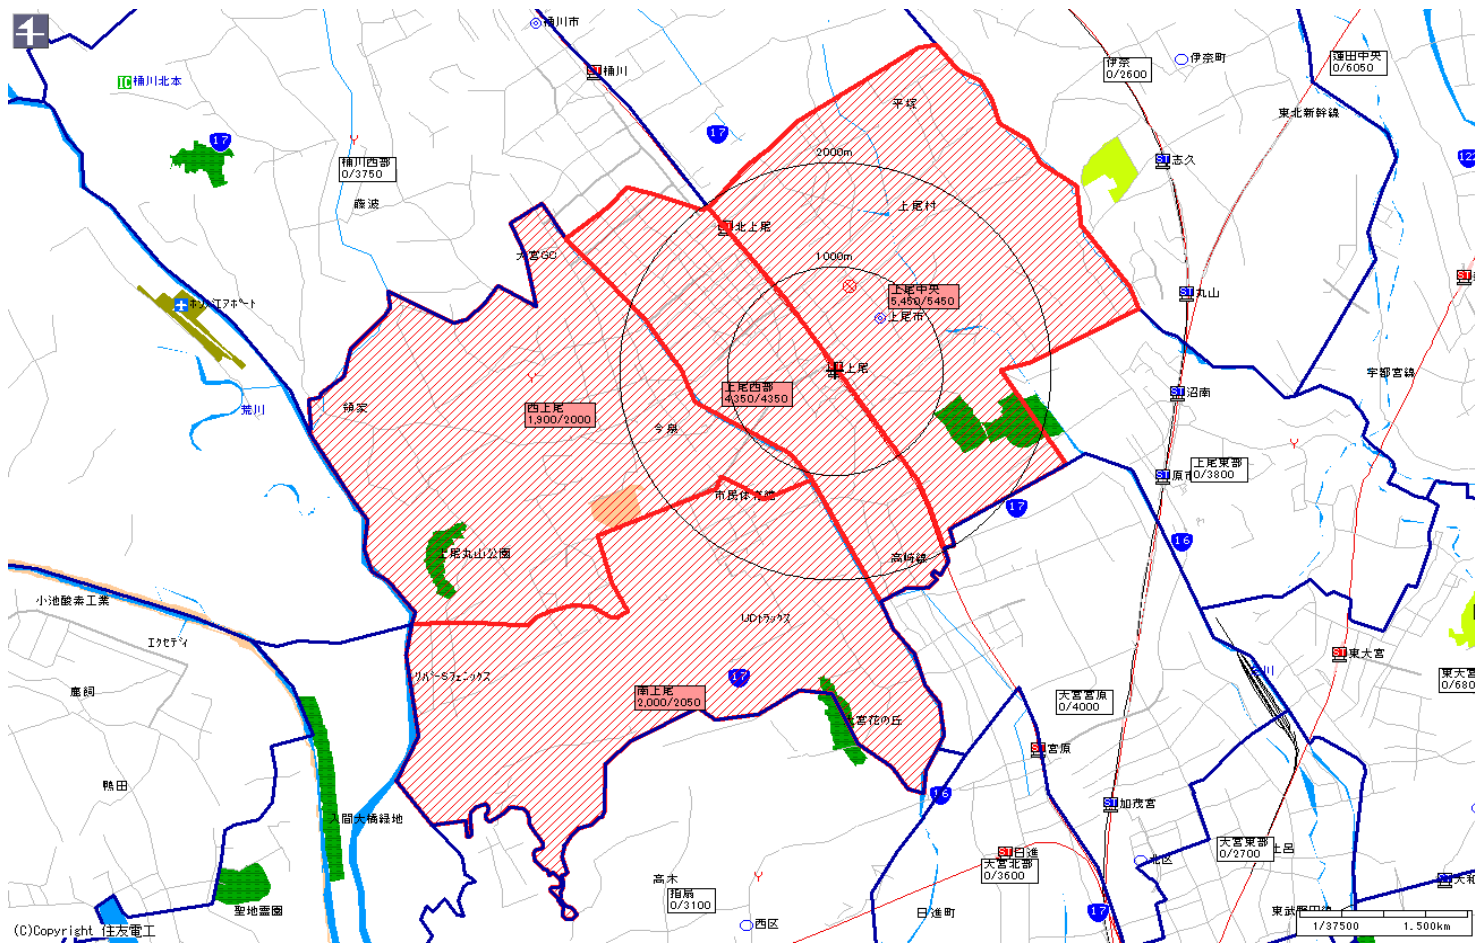

新聞折込によるチラシ配布プラン

広告主	タイトル	サイズ	折込日	曜日	配布部数合計
	上尾駅中心	B4			37000

朝日新聞		
販売店	本紙	配布
上尾中央	5,450	5,450
南上尾	2,050	2,000
西上尾	2,000	1,900
上尾西部	4,350	4,350
小計	13,850	13,700
合計	13,850	13,700

1/37500 1,500km

新聞折込によるチラシ配布プラン

広告主	タイトル	サイズ	折込日	曜日	配布部数合計
	上尾駅中心	B4			37000

読売新聞		
販売店	本紙	配布
上尾	3,950	3,900
西上尾第一	5,000	4,900
上尾南部	3,400	3,300
上尾西部	4,950	4,950
上尾中央	6,250	6,250
小計	23,550	23,300
合計	23,550	23,300