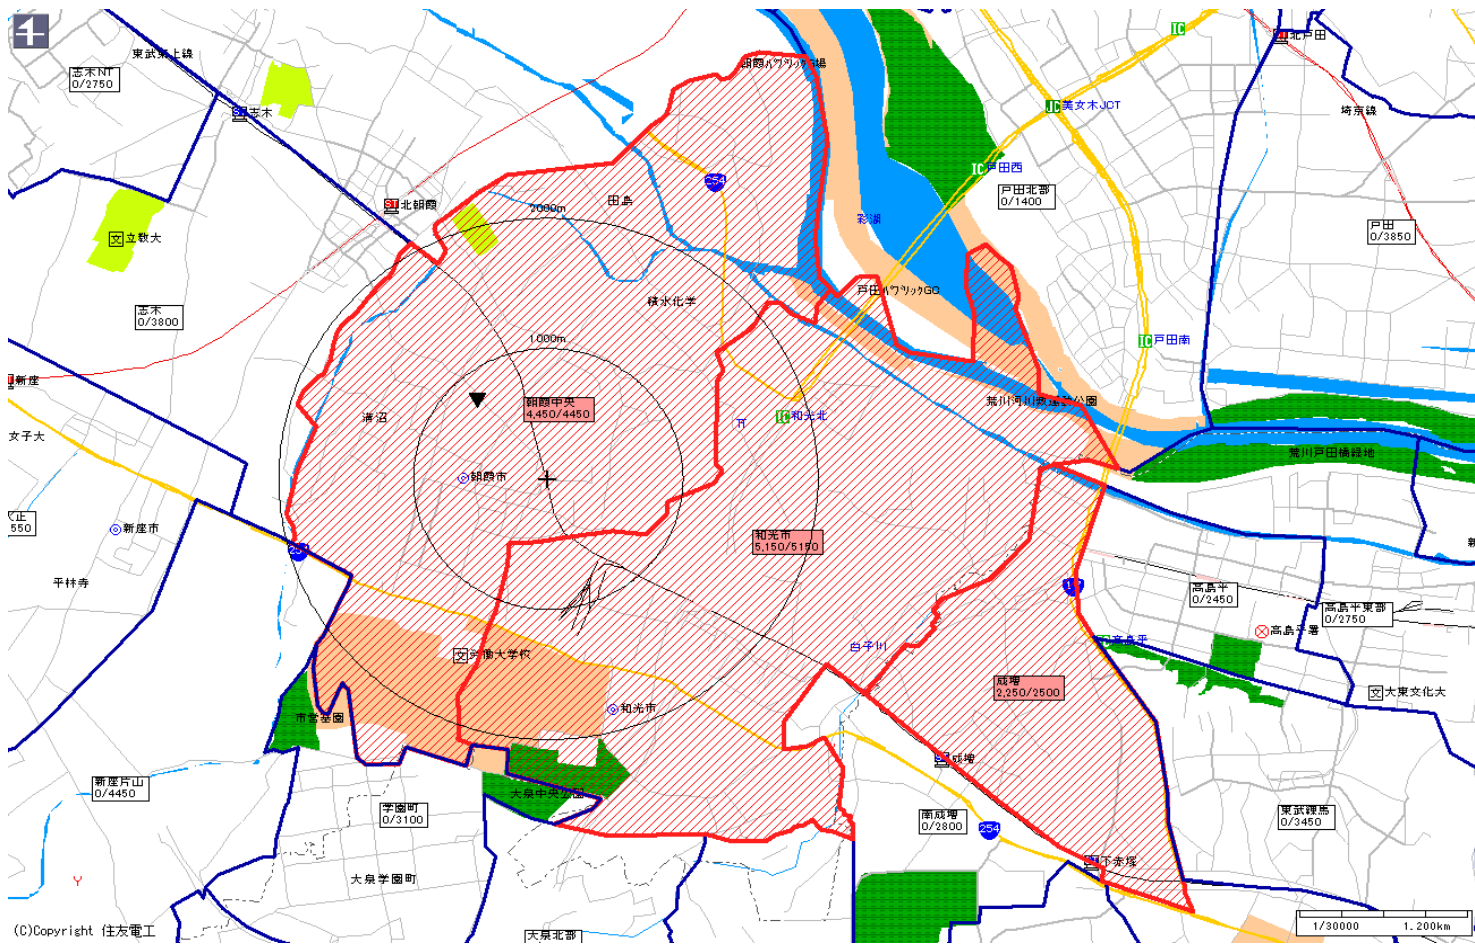

# 新聞折込によるチラシ配布プラン

| 広告主 | タイトル  | サイズ | 折込日 | 曜日 | 配布部数合計 |
|-----|-------|-----|-----|----|--------|
|     | 朝霞駅中心 | B4  |     |    | 30000  |

| 朝日新聞 |        |        |
|------|--------|--------|
| 販売店  | 本紙     | 配布     |
| 朝霞中央 | 4,450  | 4,450  |
| 和光市  | 5,150  | 5,150  |
| 成増   | 2,500  | 2,250  |
| 小計   | 12,100 | 11,850 |
| 合計   | 12,100 | 11,850 |