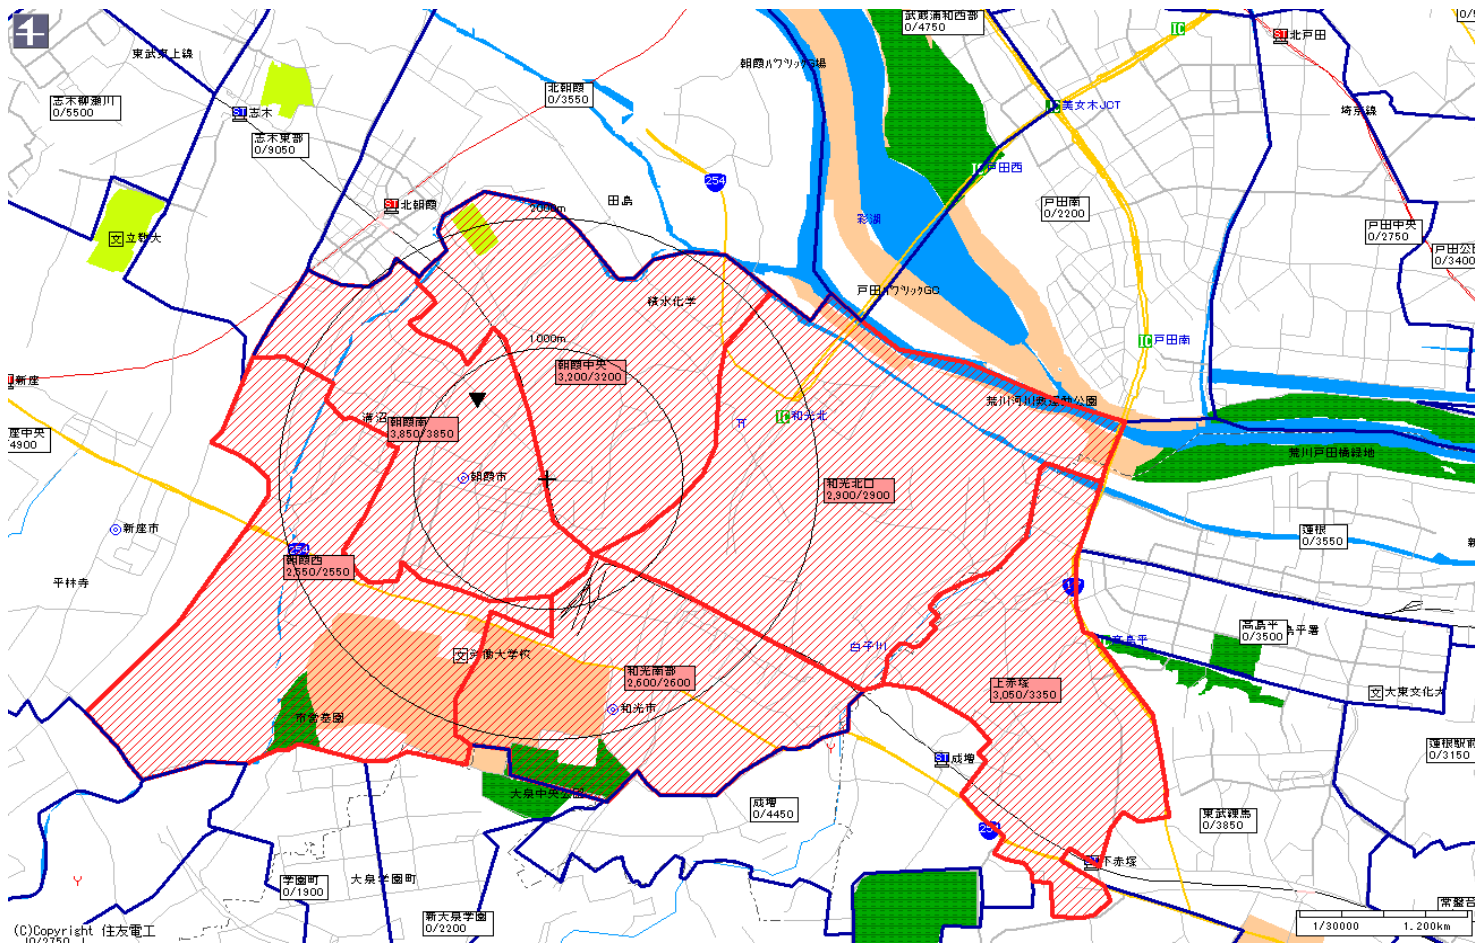

# 新聞折込によるチラシ配布プラン

| 広告主 | タイトル  | サイズ | 折込日 | 曜日 | 配布部数合計 |
|-----|-------|-----|-----|----|--------|
|     | 朝霞駅中心 | B4  |     |    | 30000  |

| 朝日新聞 |        |        |
|------|--------|--------|
| 販売店  | 本紙     | 配布     |
| 朝霞中央 | 4,450  | 4,450  |
| 和光市  | 5,150  | 5,150  |
| 成増   | 2,500  | 2,250  |
| 小計   | 12,100 | 11,850 |
| 合計   | 12,100 | 11,850 |

# 新聞折込によるチラシ配布プラン

| 広告主 | タイトル  | サイズ | 折込日 | 曜日 | 配布部数合計 |
|-----|-------|-----|-----|----|--------|
|     | 朝霞駅中心 | B4  |     |    | 30000  |

| 読売新聞 |        |        |
|------|--------|--------|
| 販売店  | 本紙     | 配布     |
| 朝霞西  | 2,550  | 2,550  |
| 朝霞中央 | 3,200  | 3,200  |
| 朝霞南  | 3,850  | 3,850  |
| 和光南部 | 2,600  | 2,600  |
| 和光北口 | 2,900  | 2,900  |
| 上赤塚  | 3,350  | 3,050  |
| 小計   | 18,450 | 18,150 |
| 合計   | 18,450 | 18,150 |