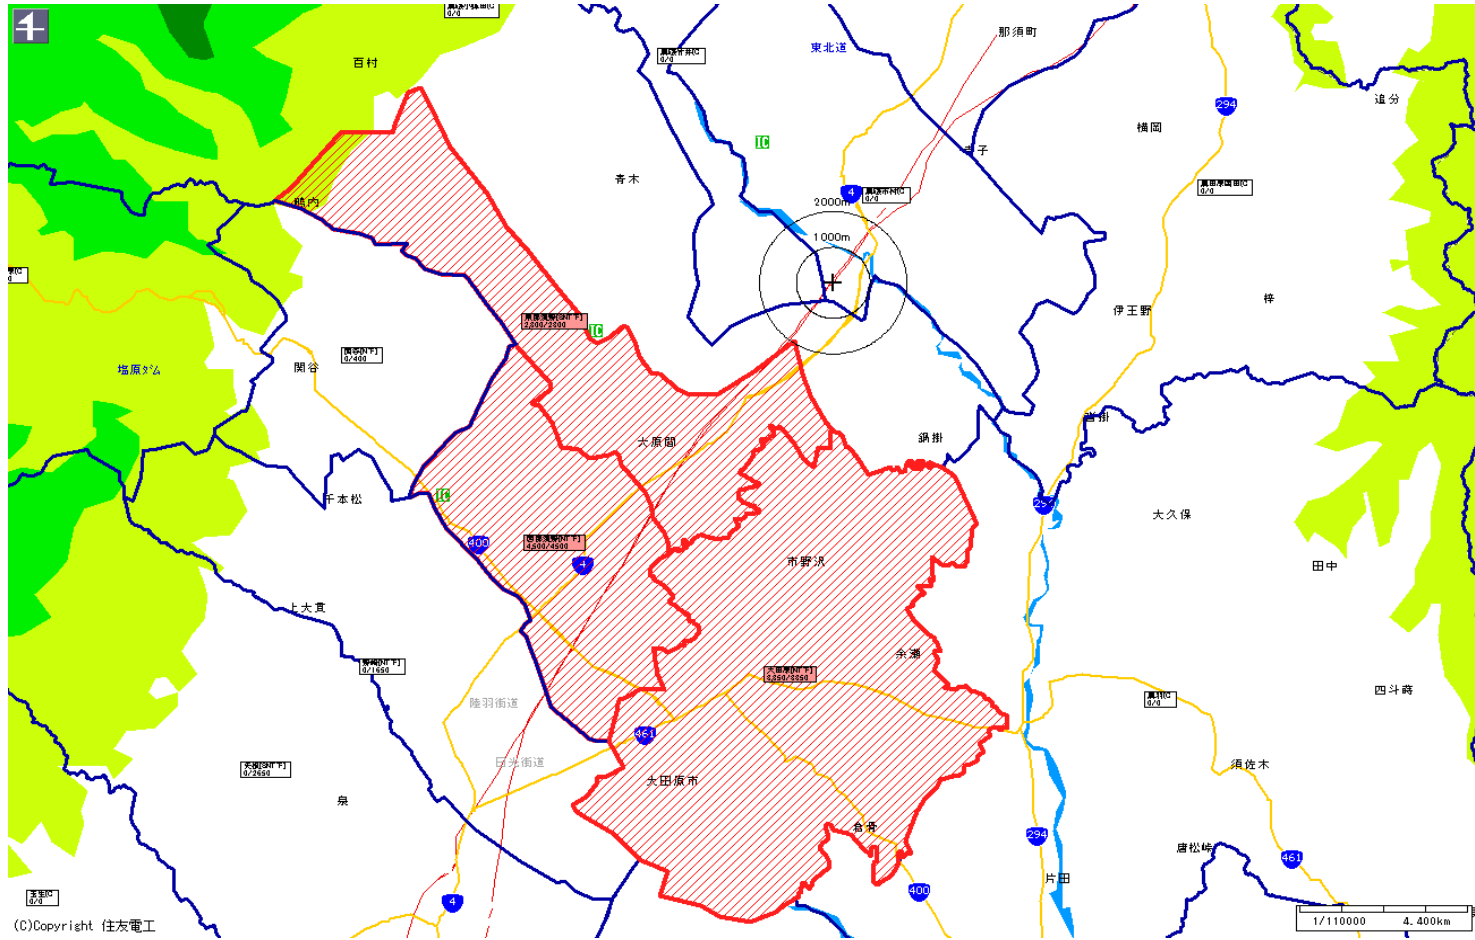

新聞折込によるチラシ配布プラン

広告主	タイトル	サイズ	折込日	曜日	配布部数合計
	黒磯駅中心	B 4			25000

朝日新聞		
販売店	本紙	配布
大田原[NT下]	3,850	3,850
西那須野[NT下]	4,500	4,500
東那須野[SNT下]	2,300	2,300
小計	10,650	10,650
合計	10,650	10,650

(C)Copyright 住友電工

新聞折込によるチラシ配布プラン

広告主	タイトル	サイズ	折込日	曜日	配布部数合計
	黒磯駅中心	B 4			25000

読売新聞		
販売店	本紙	配布
大田原[N]	2,900	2,900
東那須野	800	800
西那須野	3,150	3,150
駅東	550	550
小計	7,400	7,400
合計	7,400	7,400

新聞折込によるチラシ配布プラン

広告主	タイトル	サイズ	折込日	曜日	配布部数合計
	黒磯駅中心	B 4			25000