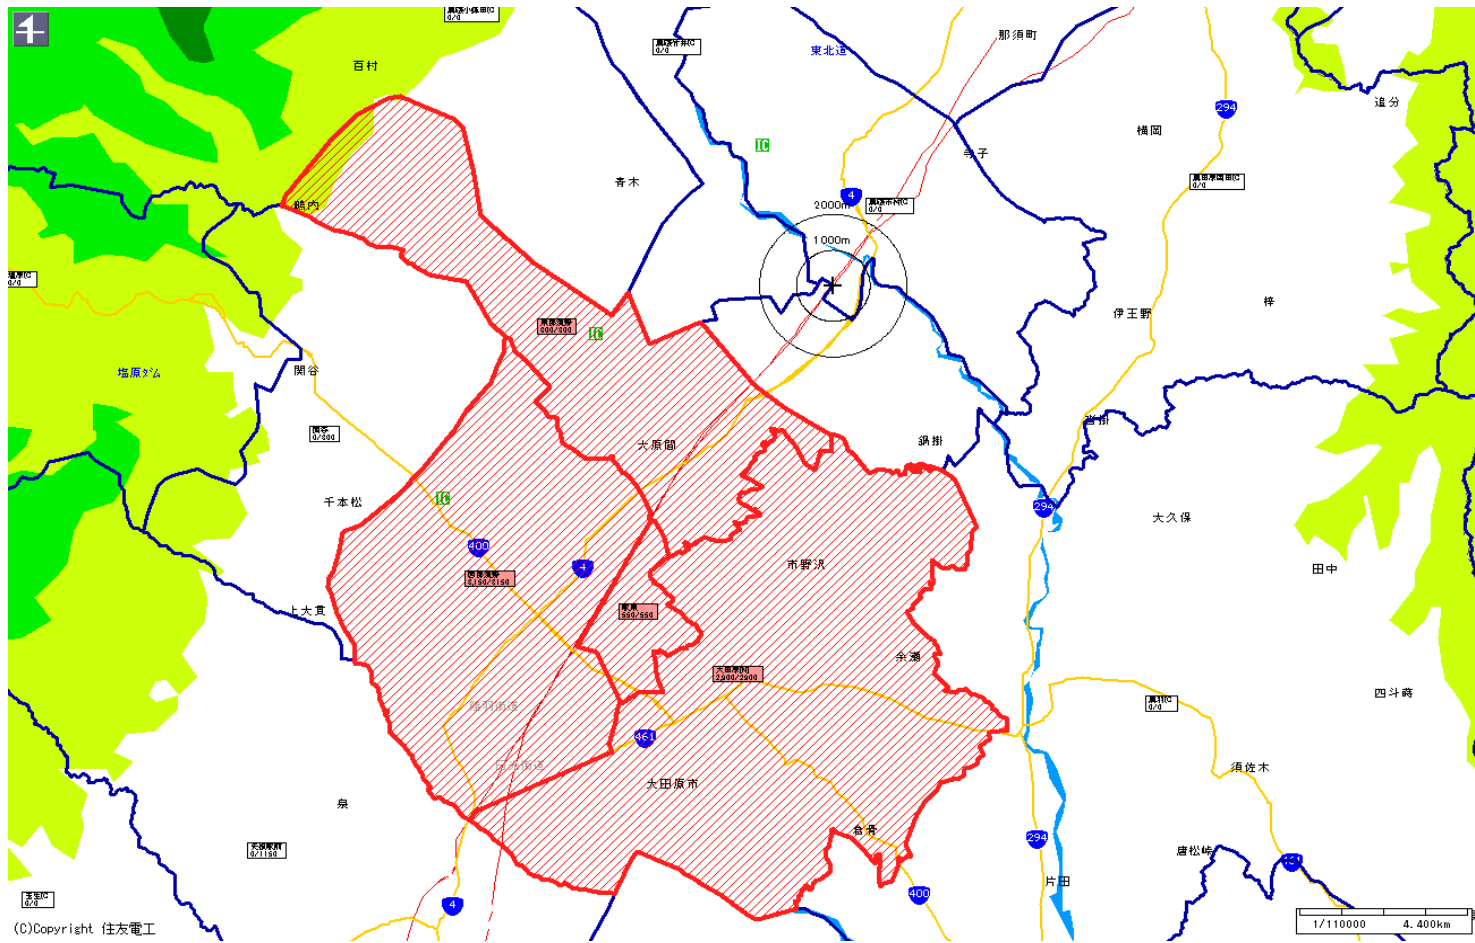

新聞折込によるチラシ配布プラン

広告主	タイトル	サイズ	折込日	曜日	配布部数合計
	黒磯駅中心	B 4			25000

朝日新聞		
販売店	本紙	配布
大田原[NT下]	3,850	3,850
西那須野[NT下]	4,500	4,500
東那須野[SNT下]	2,300	2,300
小計	10,650	10,650
合計	10,650	10,650

(C)Copyright 住友電工

新聞折込によるチラシ配布プラン

広告主	タイトル	サイズ	折込日	曜日	配布部数合計
	黒磯駅中心	B 4			25000

読売新聞		
販売店	本紙	配布
大田原[N]	2,900	2,900
東那須野	800	800
西那須野	3,150	3,150
駅東	550	550
小計	7,400	7,400
合計	7,400	7,400

新聞折込によるチラシ配布プラン

広告主	タイトル	サイズ	折込日	曜日	配布部数合計
	黒磯駅中心	B 4			25000