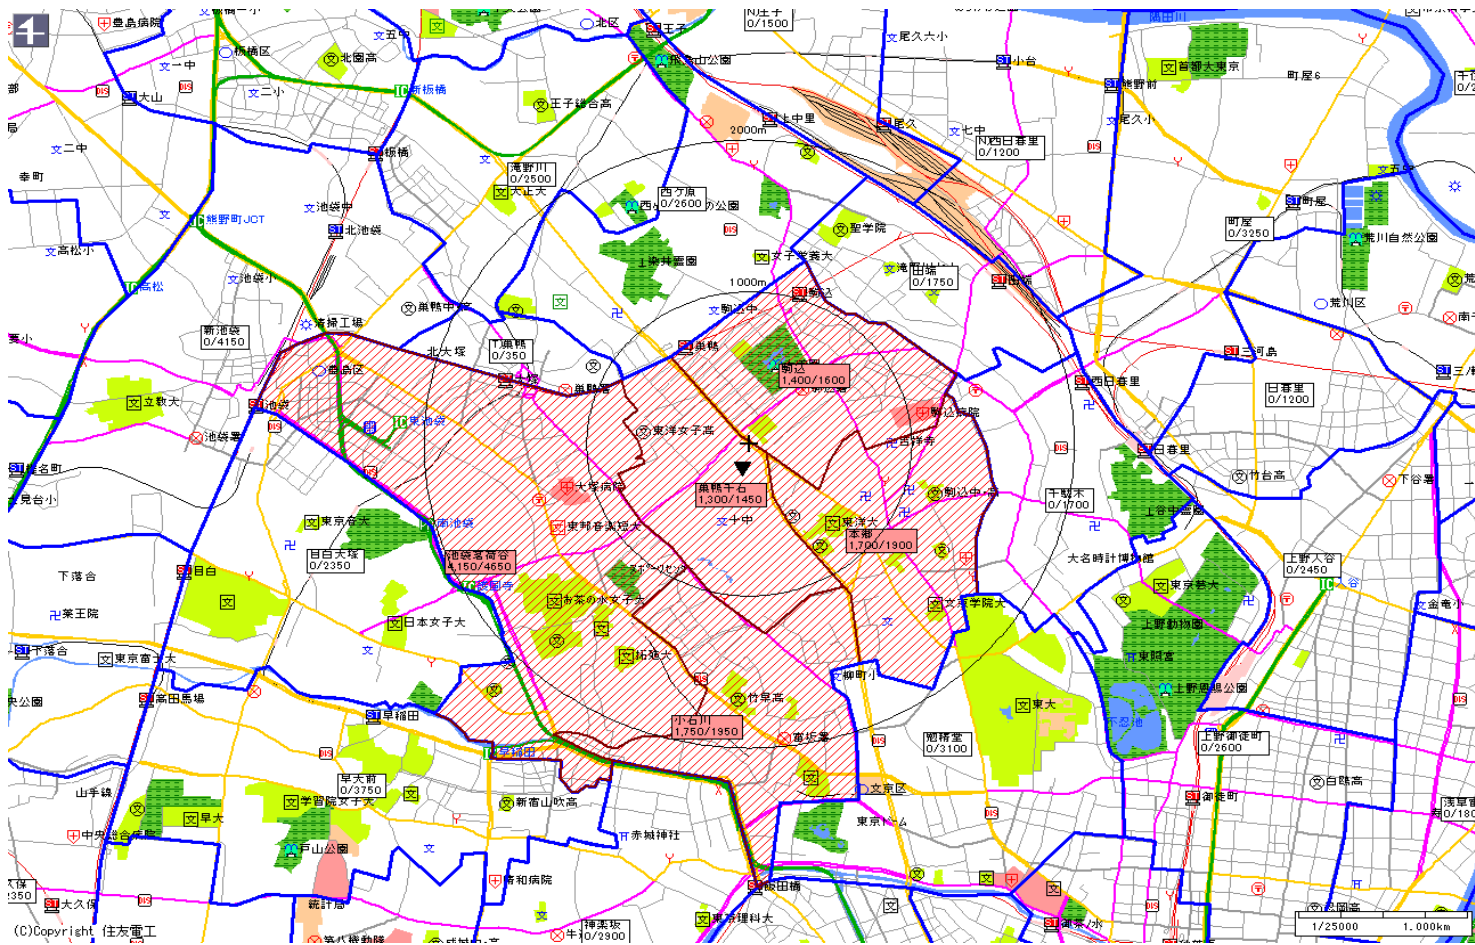

# 新聞折込によるチラシ配布プラン

広告主	タイトル	サイズ	折込日	曜日	配布部数合計
	千石駅中心	B4			31000

朝日新聞		
販売店	本紙	配布
本郷	1,900	1,700
駒込	1,600	1,400
巣鴨千石	1,450	1,300
池袋茗荷谷	4,650	4,150
小石川	1,950	1,750
小計	11,550	10,300
合計	11,550	10,300

# 新聞折込によるチラシ配布プラン

広告主	タイトル	サイズ	折込日	曜日	配布部数合計
	千石駅中心	B4			31000

読売新聞		
販売店	本紙	配布
本郷	1,900	1,500
駕籠町	1,500	1,350
茗荷谷駕籠町	1,400	1,250
本駒込	1,900	1,700
大塚	1,900	1,600
小計	8,600	7,400
合計	8,600	7,400

(C)Copyright 住友重工

# 新聞折込によるチラシ配布プラン

広告主	タイトル	サイズ	折込日	曜日	配布部数合計
	千石駅中心	B4			31000

日本経済新聞		
販売店	本紙	配布
白山	4,450	3,800
小石川	5,150	4,500
大塚・駒込	5,600	5,000
小計	15,200	13,300
合計	15,200	13,300

(C)Copyright 住友重工