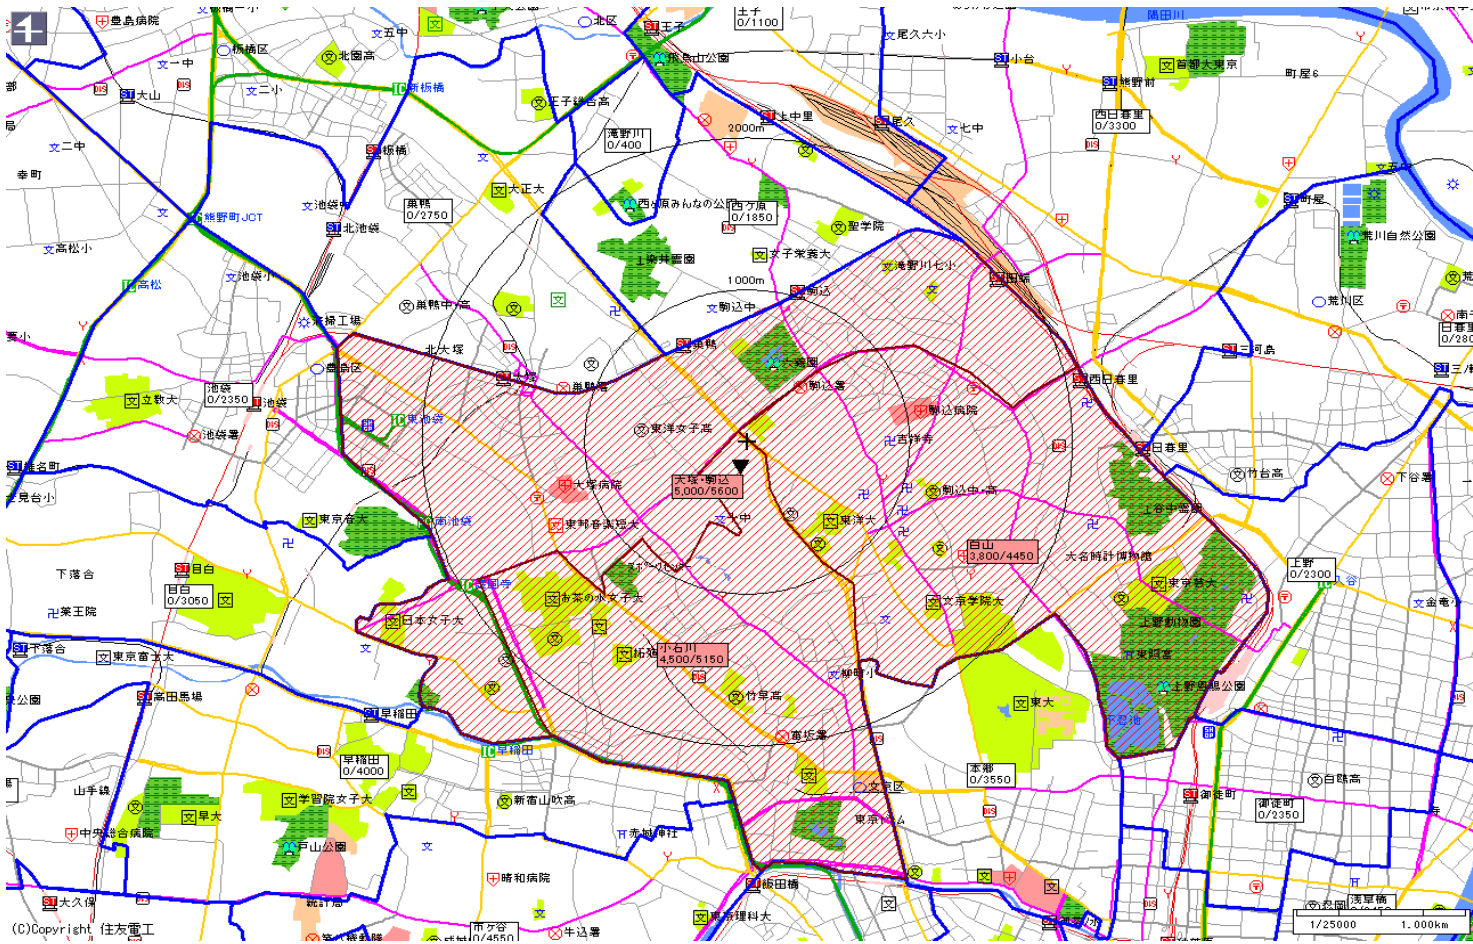

# 新聞折込によるチラシ配布プラン

広告主	タイトル	サイズ	折込日	曜日	配布部数合計
	千石駅中心	B4			31000

読売新聞		
販売店	本紙	配布
本郷	1,900	1,500
駕籠町	1,500	1,350
茗荷谷駕籠町	1,400	1,250
本駒込	1,900	1,700
大塚	1,900	1,600
小計	8,600	7,400
合計	8,600	7,400

(C)Copyright 住友重工

# 新聞折込によるチラシ配布プラン

広告主	タイトル	サイズ	折込日	曜日	配布部数合計
	千石駅中心	B4			31000

日本経済新聞		
販売店	本紙	配布
白山	4,450	3,800
小石川	5,150	4,500
大塚・駒込	5,600	5,000
小計	15,200	13,300
合計	15,200	13,300

(C)Copyright 住友重工