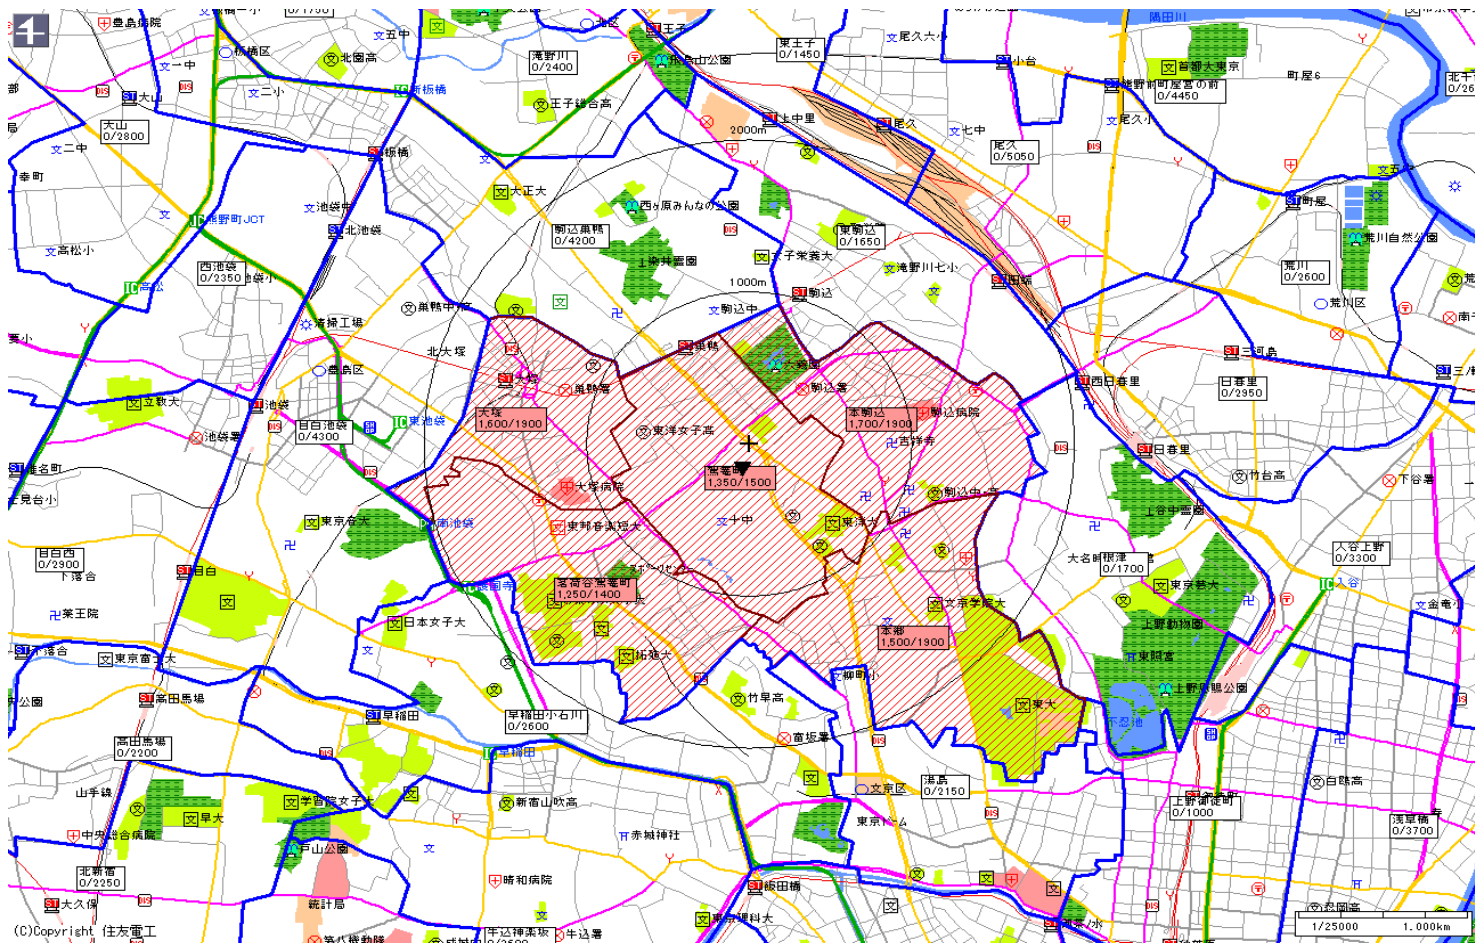

# 新聞折込によるチラシ配布プラン

広告主	タイトル	サイズ	折込日	曜日	配布部数合計
	千石駅中心	B4			31000

朝日新聞		
販売店	本紙	配布
本郷	1,900	1,700
駒込	1,600	1,400
巣鴨千石	1,450	1,300
池袋茗荷谷	4,650	4,150
小石川	1,950	1,750
小計	11,550	10,300
合計	11,550	10,300

# 新聞折込によるチラシ配布プラン

広告主	タイトル	サイズ	折込日	曜日	配布部数合計
	千石駅中心	B4			31000

読売新聞		
販売店	本紙	配布
本郷	1,900	1,500
駕籠町	1,500	1,350
茗荷谷駕籠町	1,400	1,250
本駒込	1,900	1,700
大塚	1,900	1,600
小計	8,600	7,400
合計	8,600	7,400

(C)Copyright 住友重工

# 新聞折込によるチラシ配布プラン

広告主	タイトル	サイズ	折込日	曜日	配布部数合計
	千石駅中心	B4			31000

日本経済新聞		
販売店	本紙	配布
白山	4,450	3,800
小石川	5,150	4,500
大塚・駒込	5,600	5,000
小計	15,200	13,300
合計	15,200	13,300

(C)Copyright 住友重工