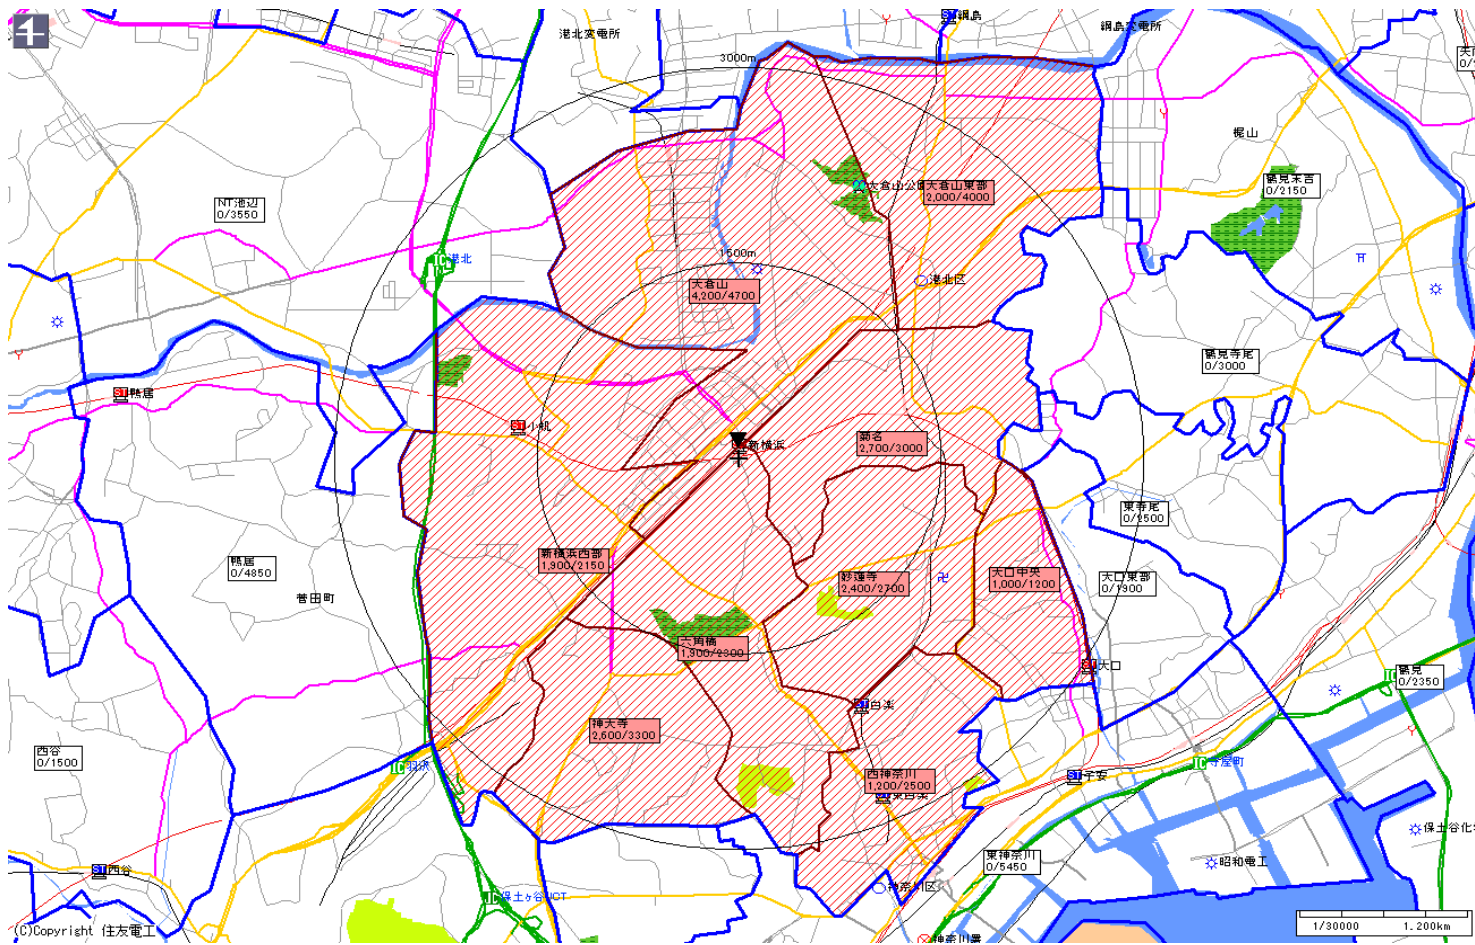

新聞折込によるチラシ配布プラン

広告主	タイトル	サイズ	折込日	曜日	配布部数合計
	新横浜駅中心	B4			38000

朝日新聞		
販売店	本紙	配布
大口中央	1,200	1,000
西神奈川	2,500	1,200
六角橋	2,300	1,900
神大寺	3,300	2,600
菊名	3,000	2,700
大倉山	4,700	4,200
妙蓮寺	2,700	2,400
新横浜西部	2,150	1,900
大倉山東部	4,000	2,000
小計	25,850	19,900
合計	25,850	19,900

新聞折込によるチラシ配布プラン

広告主	タイトル	サイズ	折込日	曜日	配布部数合計
	新横浜駅中心	B4			38000

読売新聞		
販売店	本紙	配布
大口	2,800	1,000
六角橋	4,900	4,000
菊名	3,050	2,700
六角橋北部	2,600	2,300
新横浜	2,850	2,550
大倉山	3,050	2,500
白楽	3,400	3,050
小計	22,650	18,100
合計	22,650	18,100