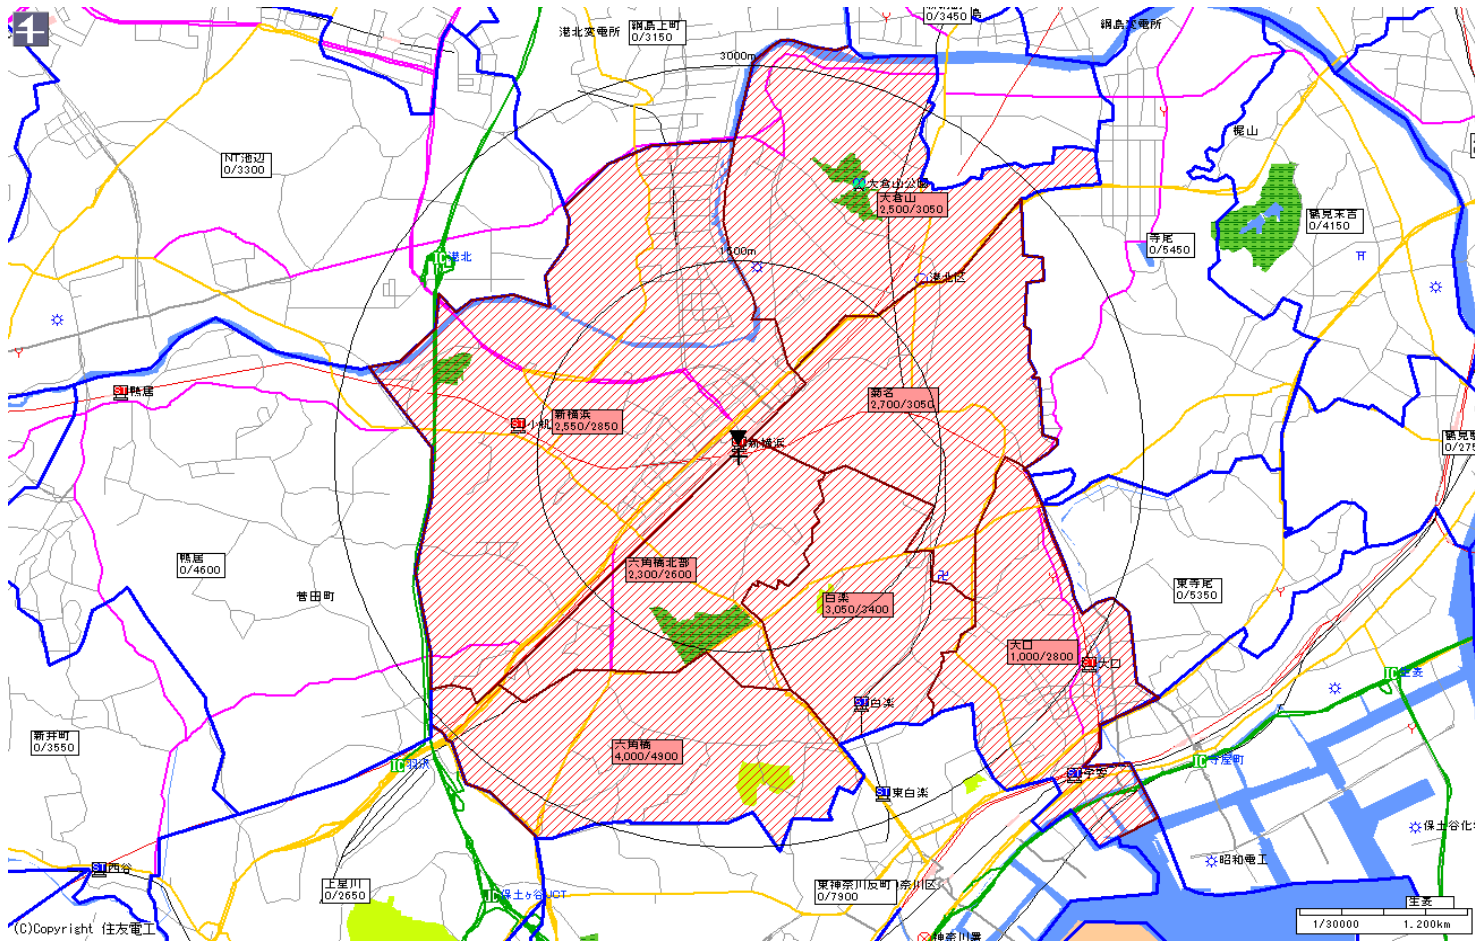

新聞折込によるチラシ配布プラン

広告主	タイトル	サイズ	折込日	曜日	配布部数合計
	新横浜駅中心	B4			38000

朝日新聞		
販売店	本紙	配布
大口中央	1,200	1,000
西神奈川	2,500	1,200
六角橋	2,300	1,900
神大寺	3,300	2,600
菊名	3,000	2,700
大倉山	4,700	4,200
妙蓮寺	2,700	2,400
新横浜西部	2,150	1,900
大倉山東部	4,000	2,000
小計	25,850	19,900
合計	25,850	19,900

新聞折込によるチラシ配布プラン

広告主	タイトル	サイズ	折込日	曜日	配布部数合計
	新横浜駅中心	B4			38000

読売新聞		
販売店	本紙	配布
大口	2,800	1,000
六角橋	4,900	4,000
菊名	3,050	2,700
六角橋北部	2,600	2,300
新横浜	2,850	2,550
大倉山	3,050	2,500
白楽	3,400	3,050
小計	22,650	18,100
合計	22,650	18,100