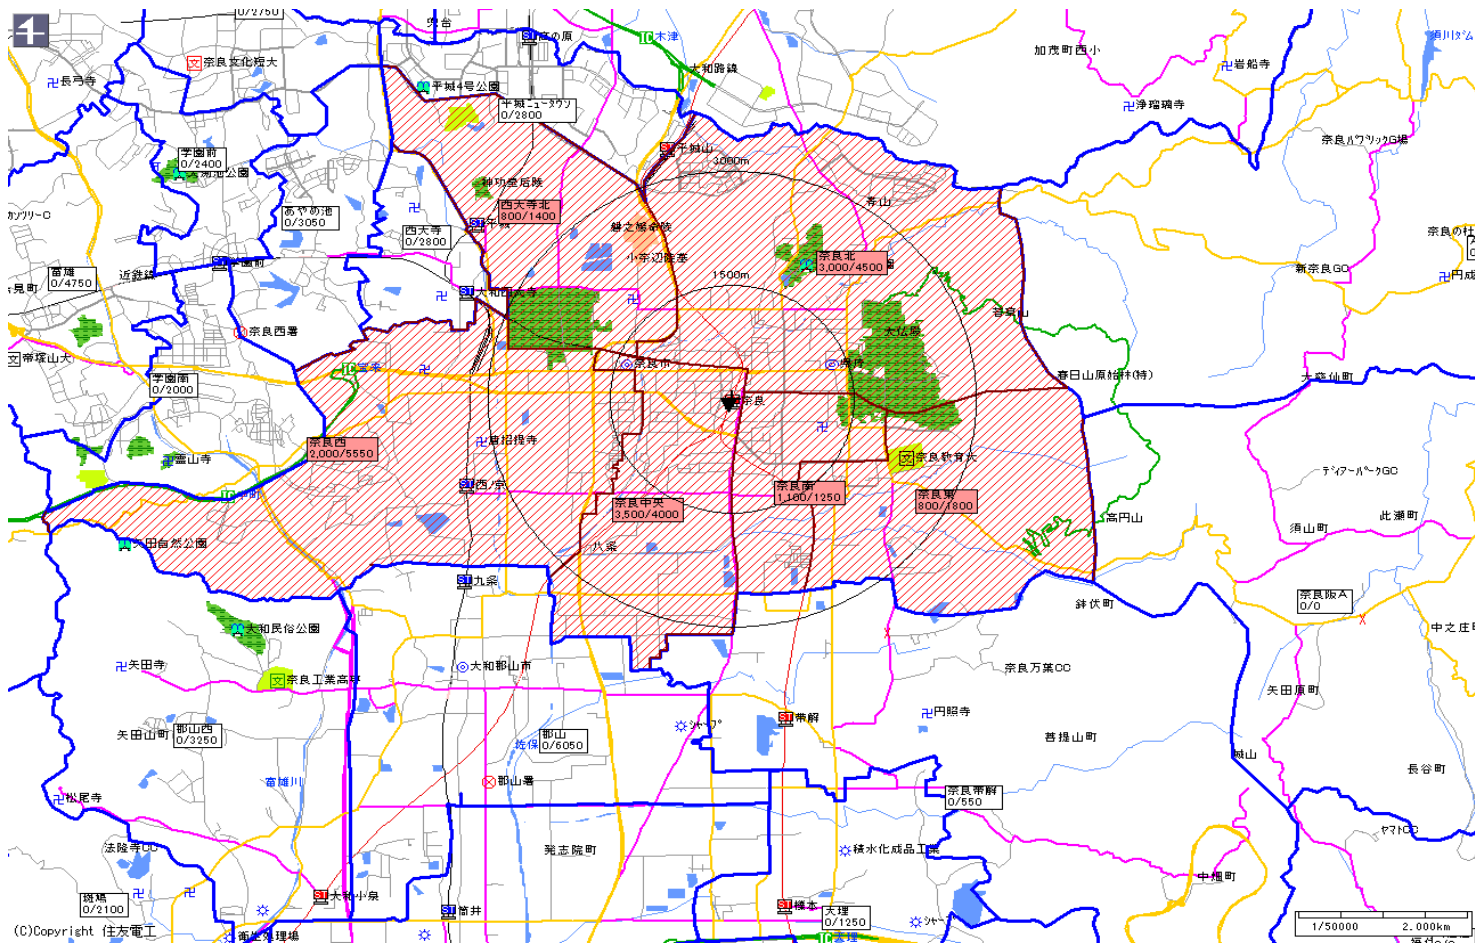

# 新聞折込によるチラシ配布プラン

広告主	タイトル	サイズ	折込日	曜日	配布部数合計
	奈良駅中心	B4			35000

朝日新聞		
販売店	本紙	配布
奈良中央	5,050	4,000
西大寺	5,050	1,000
奈良西	8,550	2,000
奈良北	1,000	700
奈良南	3,200	1,500
小計	22,850	9,200
合計	22,850	9,200

# 新聞折込によるチラシ配布プラン

広告主	タイトル	サイズ	折込日	曜日	配布部数合計
	奈良駅中心	B4			35000

毎日新聞		
販売店	本紙	配布
奈良北	4,500	3,000
奈良南	1,250	1,100
奈良東	1,800	800
奈良西	5,550	2,000
奈良中央	4,000	3,500
西大寺北	1,400	800
小計	18,500	11,200
合計	18,500	11,200