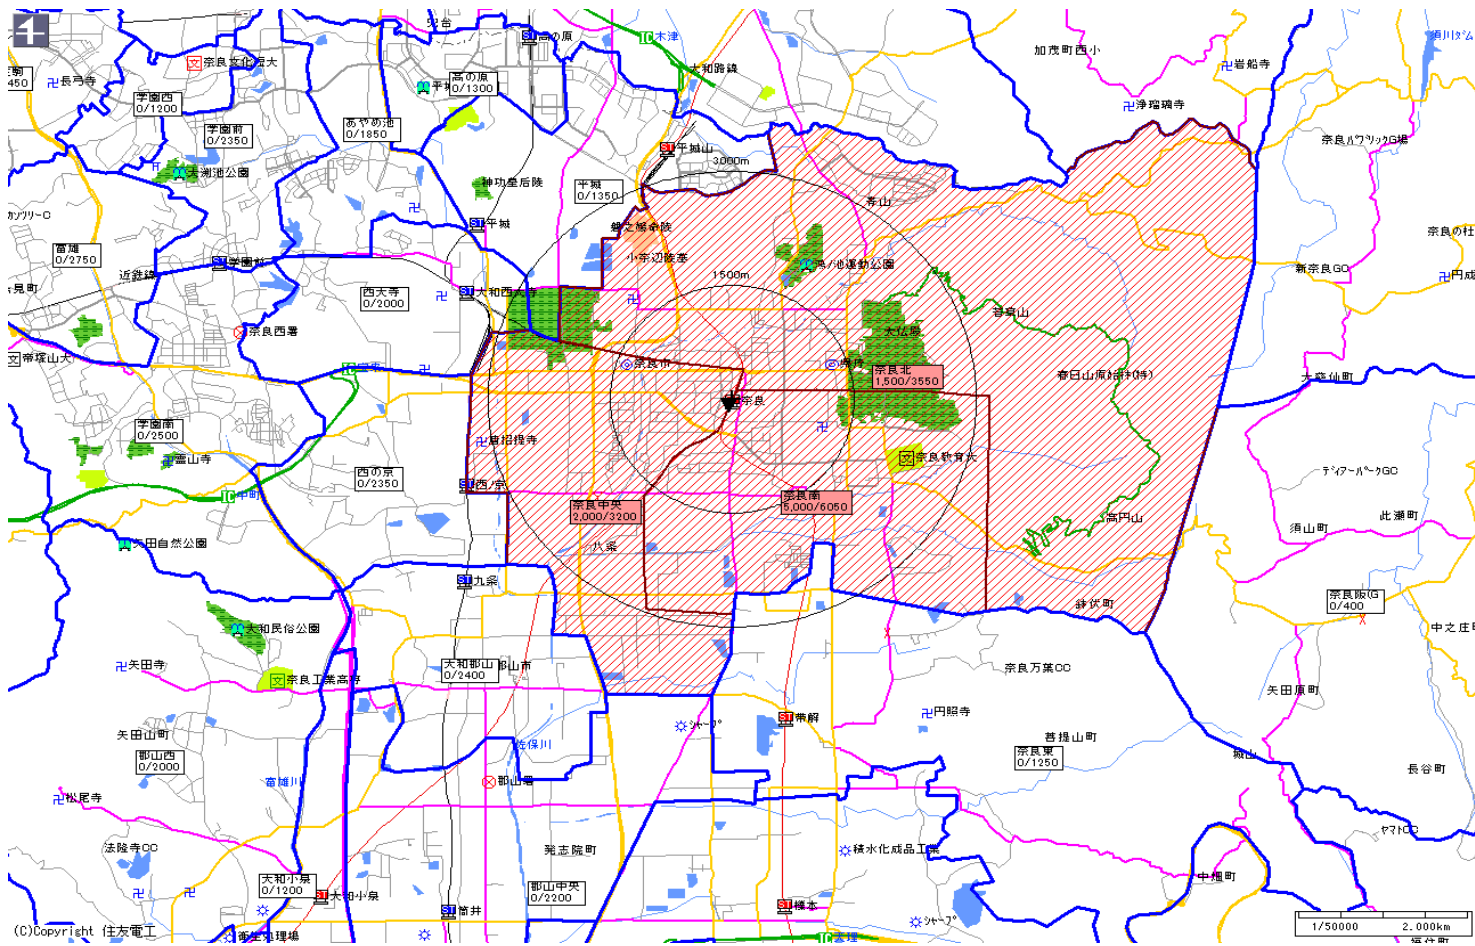

新聞折込によるチラシ配布プラン

広告主	タイトル	サイズ	折込日	曜日	配布部数合計
	奈良駅中心	B4			35000

読売新聞		
販売店	本紙	配布
奈良南	6,050	5,000
奈良北	3,550	1,500
奈良中央	3,200	2,000
小計	12,800	8,500
合計	12,800	8,500