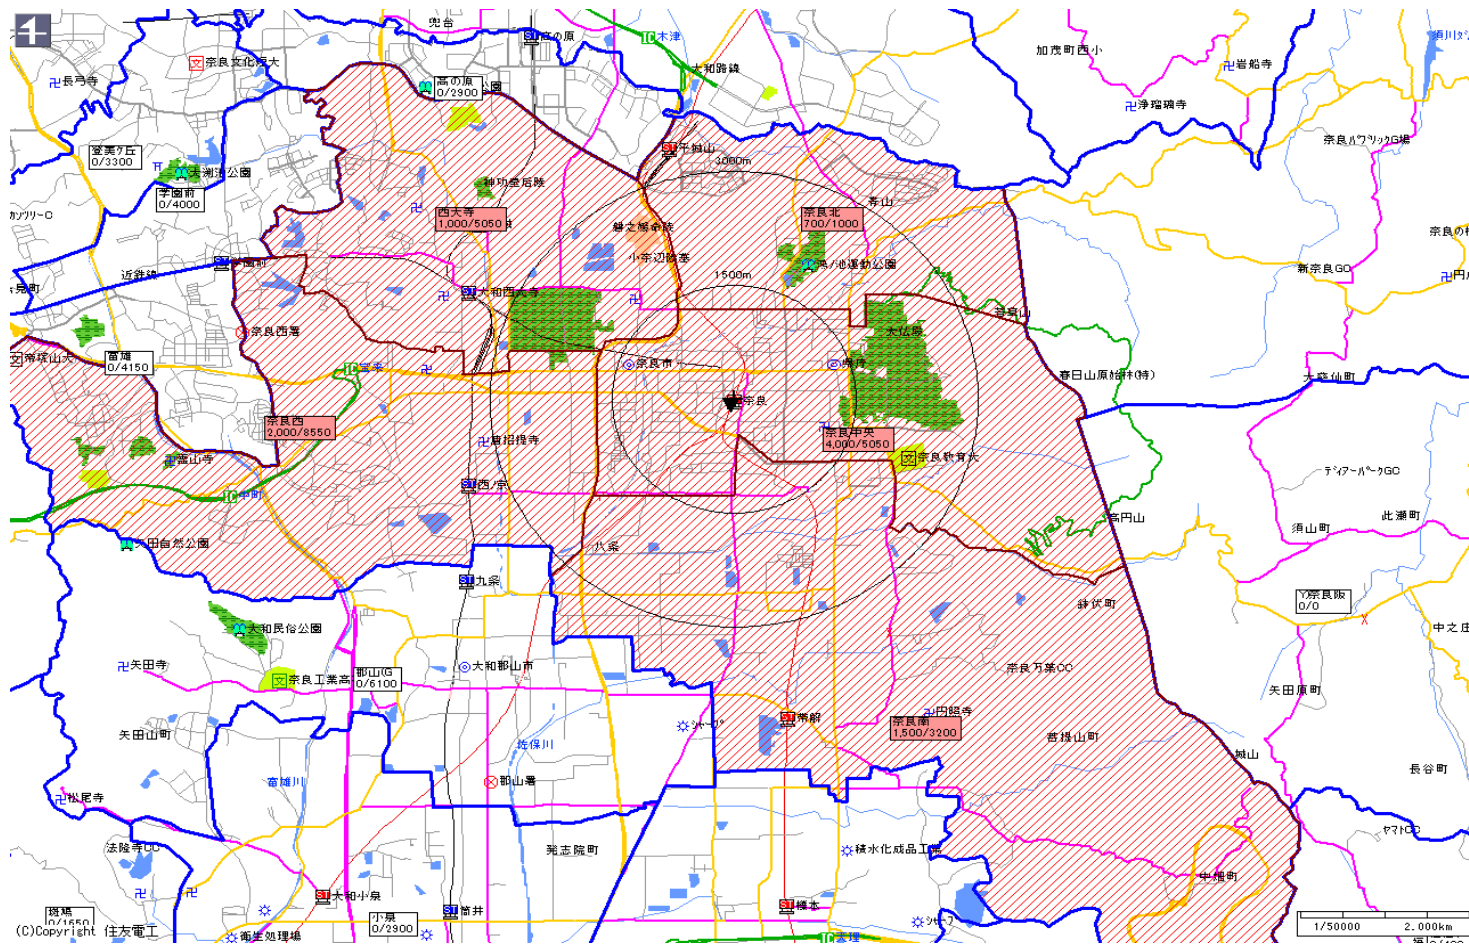

# 新聞折込によるチラシ配布プラン

広告主	タイトル	サイズ	折込日	曜日	配布部数合計
	奈良駅中心	B4			35000

朝日新聞		
販売店	本紙	配布
奈良中央	5,050	4,000
西大寺	5,050	1,000
奈良西	8,550	2,000
奈良北	1,000	700
奈良南	3,200	1,500
小計	22,850	9,200
合計	22,850	9,200

# 新聞折込によるチラシ配布プラン

広告主	タイトル	サイズ	折込日	曜日	配布部数合計
	奈良駅中心	B4			35000

毎日新聞		
販売店	本紙	配布
奈良北	4,500	3,000
奈良南	1,250	1,100
奈良東	1,800	800
奈良西	5,550	2,000
奈良中央	4,000	3,500
西大寺北	1,400	800
小計	18,500	11,200
合計	18,500	11,200