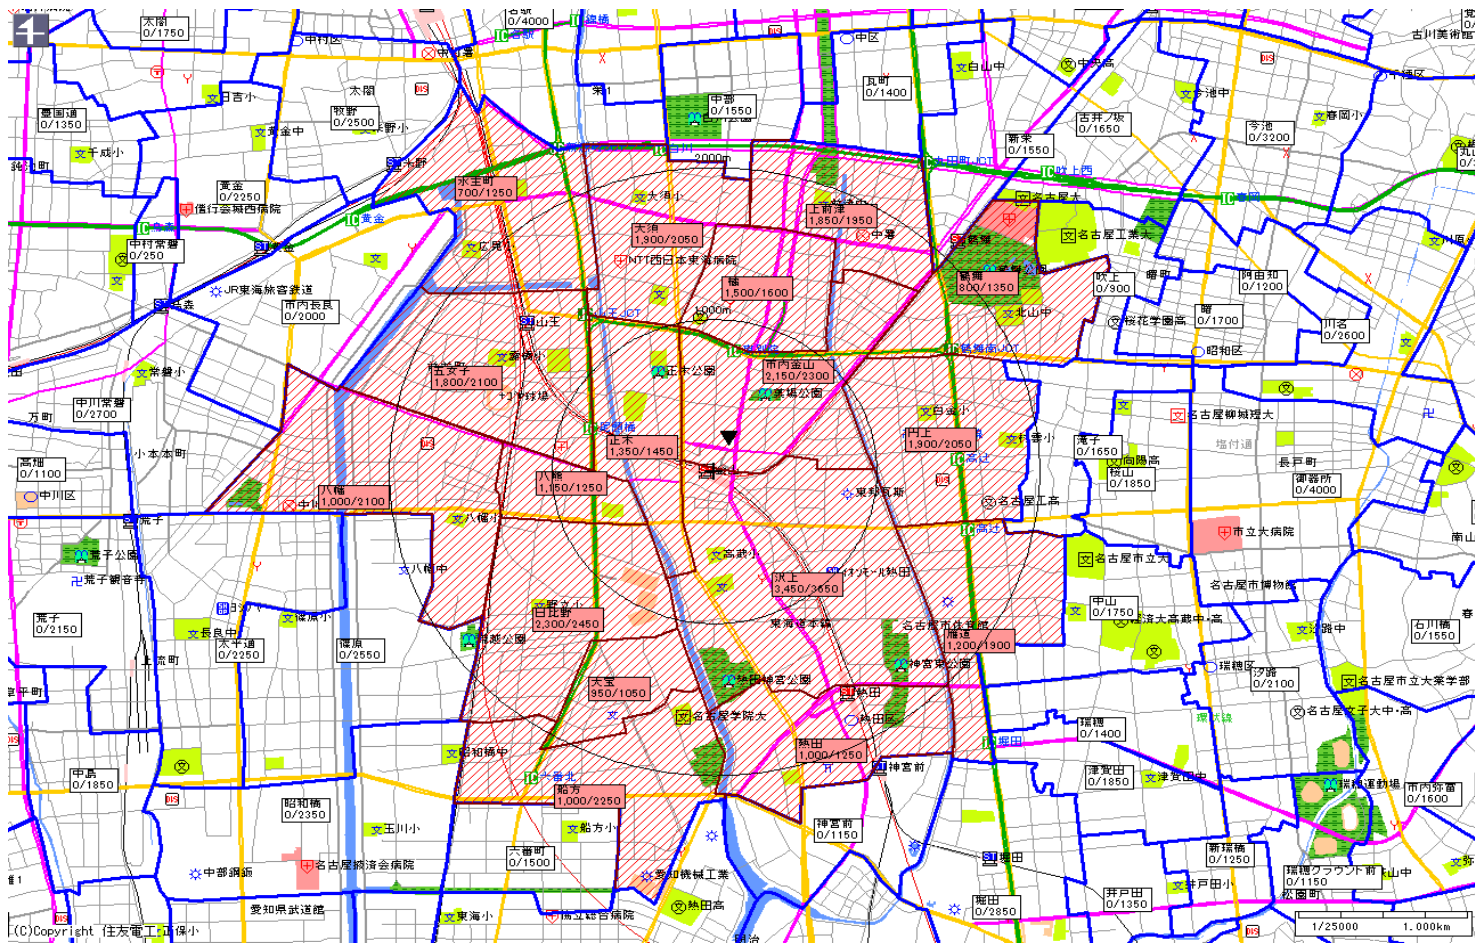

新聞折込によるチラシ配布プラン

広告主	タイトル	サイズ	折込日	曜日	配布部数合計
	金山駅中心	B4			26000

中日新聞		
販売店	本紙	配布
橘	1,600	1,500
大須	2,050	1,900
上前津	1,950	1,850
正木	1,450	1,350
市内金山	2,300	2,150
円上	2,050	1,900
鶴舞	1,350	800
雁道	1,900	1,200
沢上	3,650	3,450
熱田	1,250	1,000
船方	2,250	1,000
日比野	2,450	2,300
大宝	1,050	950
五女子	2,100	1,800
水主町	1,250	700
八熊	1,250	1,150
八幡	2,100	1,000
小計	32,000	26,000
合計	32,000	26,000