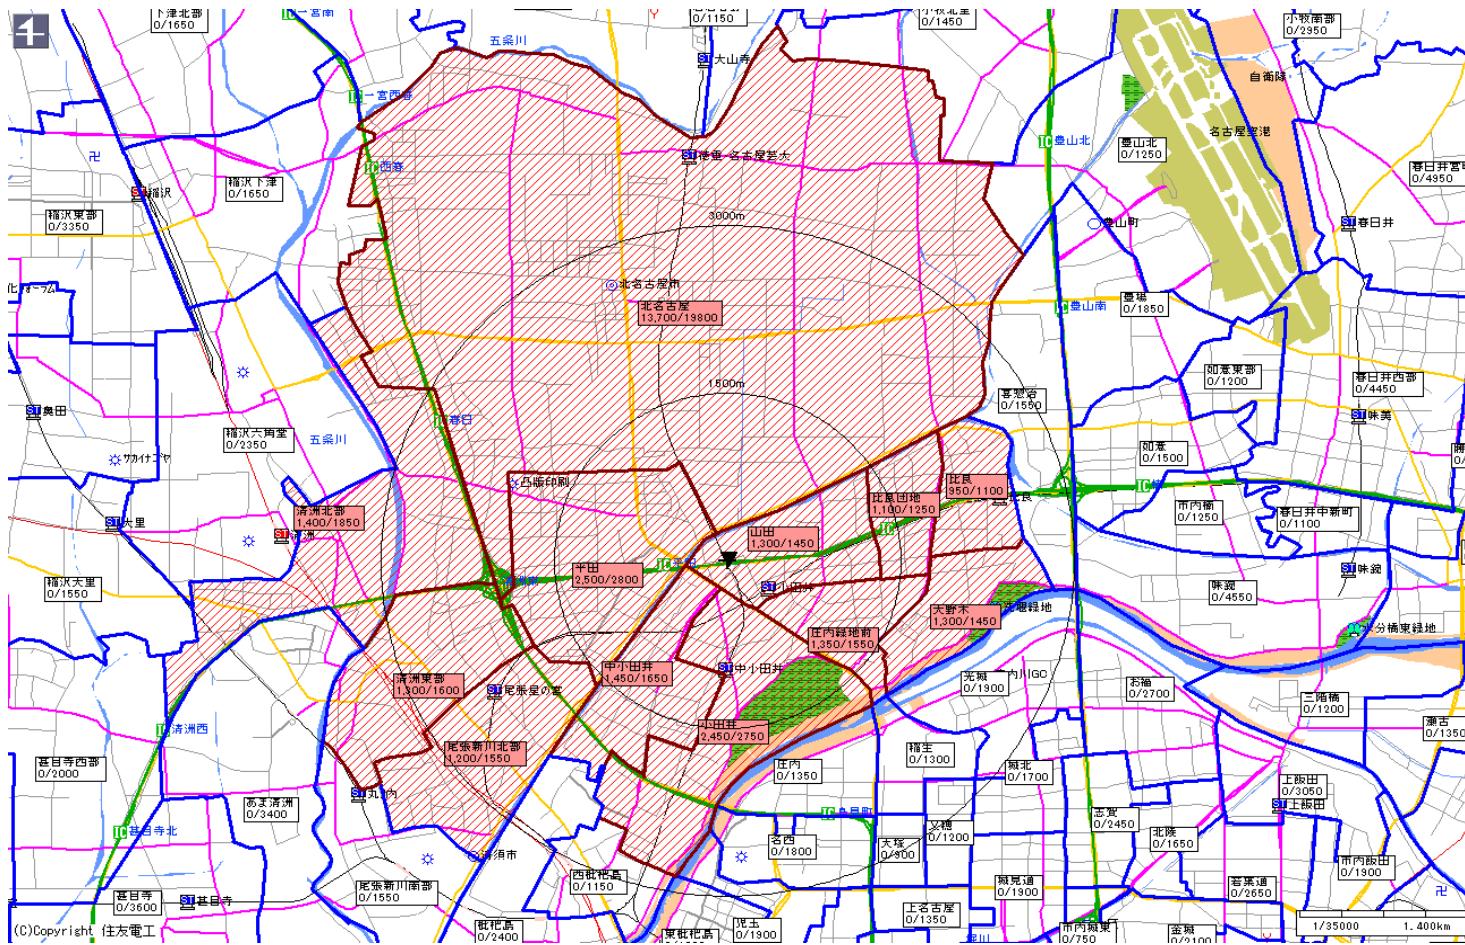

新聞折込によるチラシ配布プラン

広告主	タイトル	サイズ	折込日	曜日	配布部数合計
	上小田井駅中心	B4			30000

中日新聞		
販売店	本紙	配布
小田井	2,750	2,450
中小田井	1,650	1,450
庄内緑地前	1,550	1,350
比良	1,100	950
比良団地	1,250	1,100
山田	1,450	1,300
大野木	1,450	1,300
平田	2,800	2,500
清洲北部	1,850	1,400
清洲東部	1,600	1,300
尾張新川北部	1,550	1,200
北名古屋	19,800	13,700
小計	38,800	30,000
合計	38,800	30,000