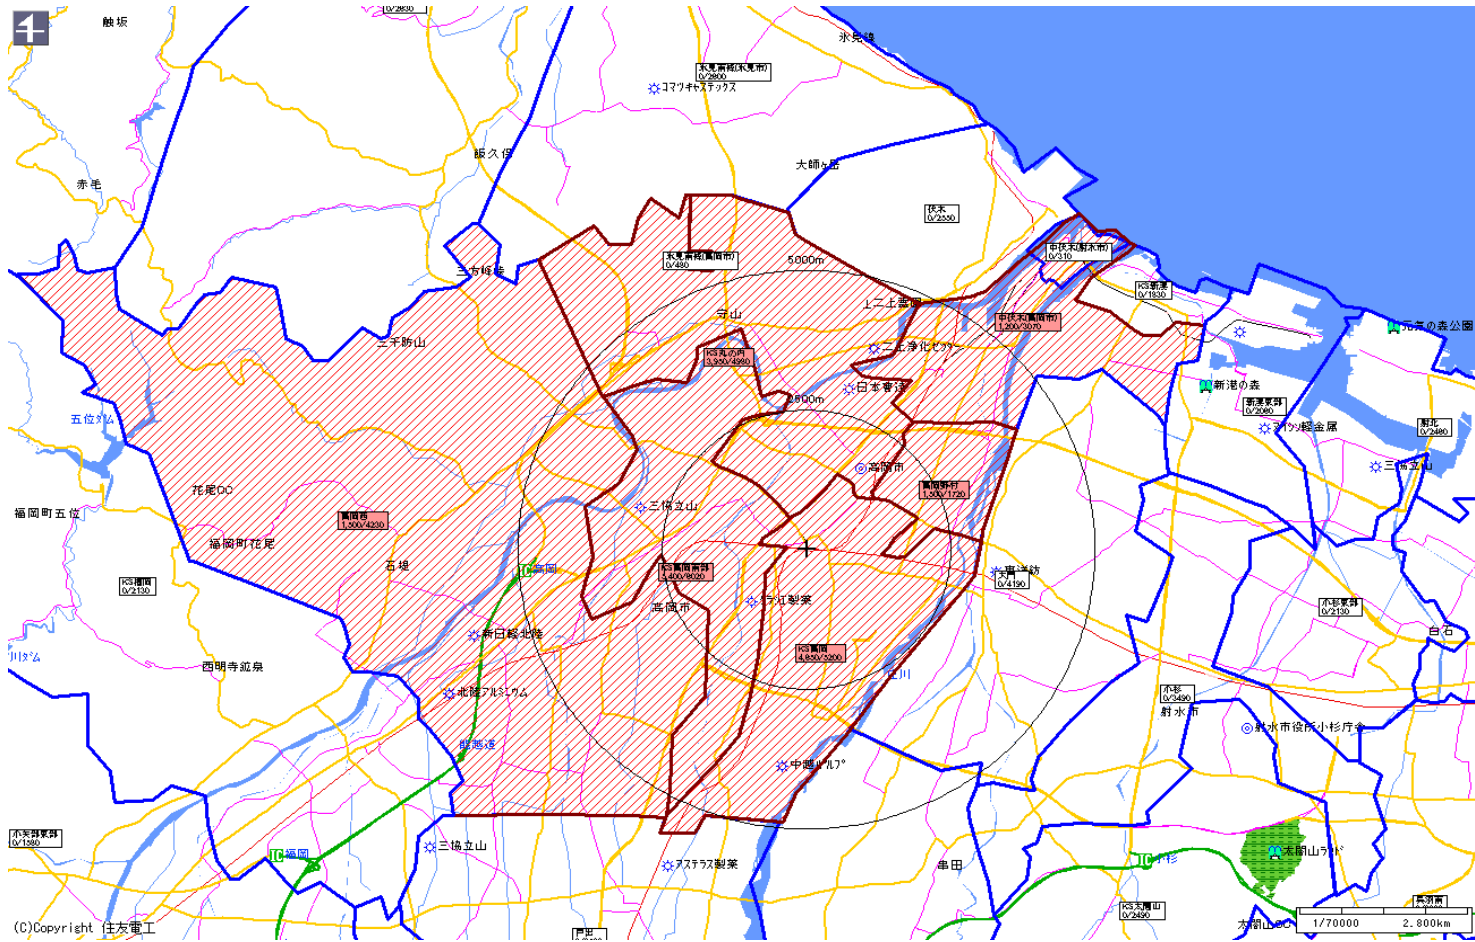

新聞折込によるチラシ配布プラン

広告主	タイトル	サイズ	折込日	曜日	配布部数合計
	高岡駅中心	B4			36000

読売新聞		
販売店	本紙	配布
高岡中央	1,620	1,450
高岡駅南	1,640	1,450
高岡東部	1,630	1,450
高岡定塚	1,280	1,150
高岡野村	3,310	2,950
高岡西部	1,640	1,450
高岡北部	1,120	800
高岡南	1,950	1,750
小計	14,190	12,450
合計	14,190	12,450

新聞折込によるチラシ配布プラン

広告主	タイトル	サイズ	折込日	曜日	配布部数合計
	高岡駅中心	B4			36000

北日本新聞		
販売店	本紙	配布
KS高岡南部	6,020	5,400
KS高岡	5,200	4,650
KS丸の内	4,980	3,950
高岡野村	1,720	1,500
高岡西	4,230	1,500
中伏木(高岡市)	3,070	1,200
小計	25,220	18,200
合計	25,220	18,200

新聞折込によるチラシ配布プラン

広告主	タイトル	サイズ	折込日	曜日	配布部数合計
	高岡駅中心	B4			36000

富山新聞		
販売店	本紙	配布
高岡C	1,360	1,200
高岡東部	1,040	900
高岡南C	1,560	1,400
高岡中部	1,390	1,250
高岡西部	1,250	600
小計	6,600	5,350
合計	6,600	5,350