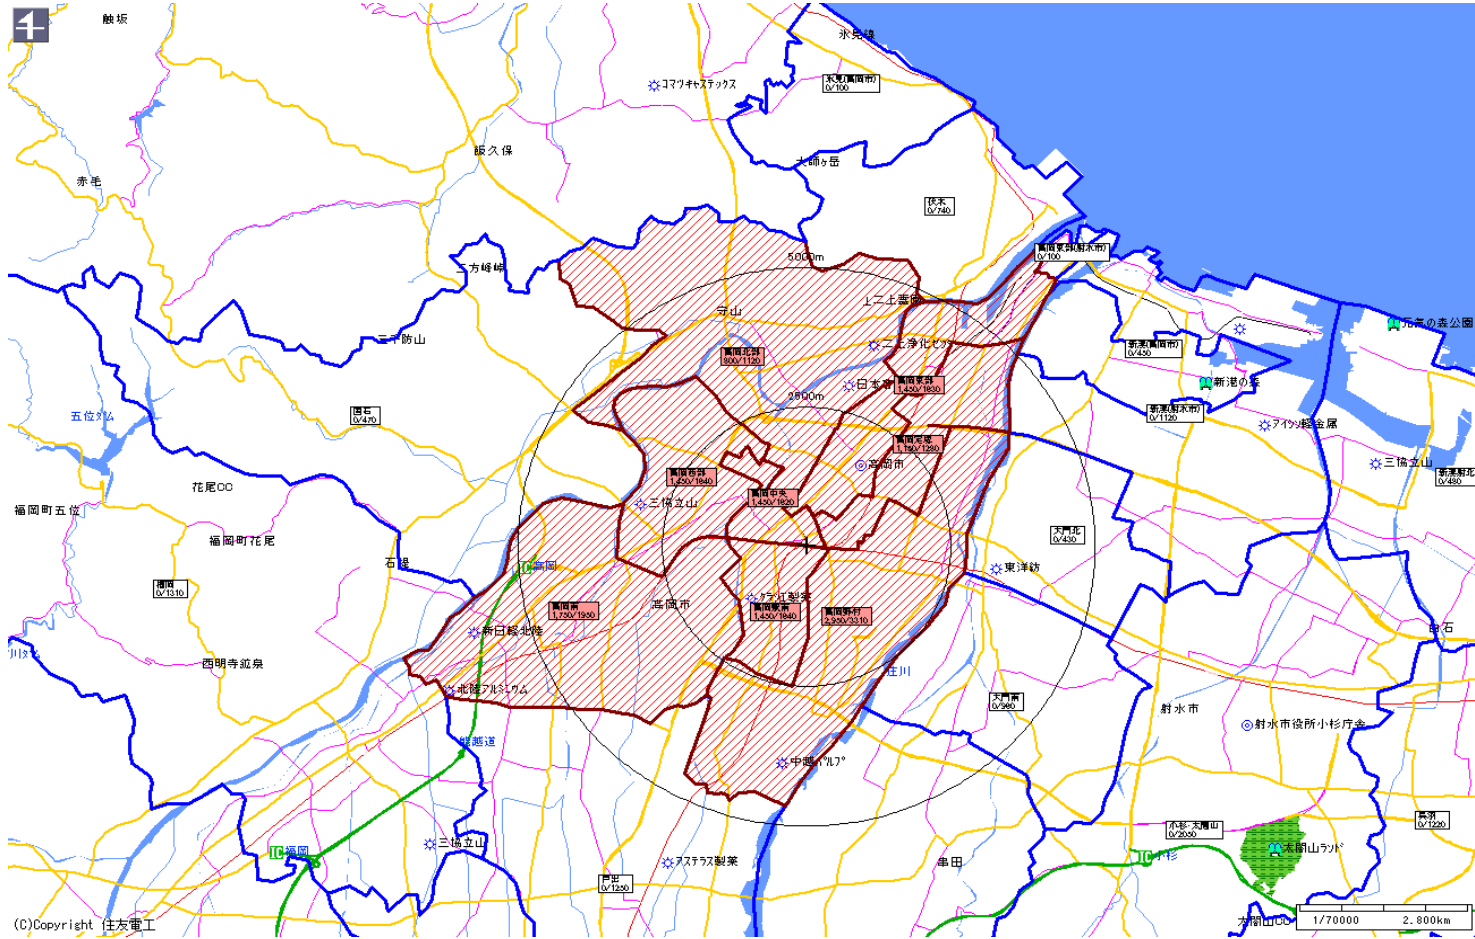

新聞折込によるチラシ配布プラン

広告主	タイトル	サイズ	折込日	曜日	配布部数合計
	高岡駅中心	B4			36000

読売新聞		
販売店	本紙	配布
高岡中央	1,620	1,450
高岡駅南	1,640	1,450
高岡東部	1,630	1,450
高岡定塚	1,280	1,150
高岡野村	3,310	2,950
高岡西部	1,640	1,450
高岡北部	1,120	800
高岡南	1,950	1,750
小計	14,190	12,450
合計	14,190	12,450

新聞折込によるチラシ配布プラン

広告主	タイトル	サイズ	折込日	曜日	配布部数合計
	高岡駅中心	B4			36000

北日本新聞		
販売店	本紙	配布
KS高岡南部	6,020	5,400
KS高岡	5,200	4,650
KS丸の内	4,980	3,950
高岡野村	1,720	1,500
高岡西	4,230	1,500
中伏木(高岡市)	3,070	1,200
小計	25,220	18,200
合計	25,220	18,200

新聞折込によるチラシ配布プラン

広告主	タイトル	サイズ	折込日	曜日	配布部数合計
	高岡駅中心	B4			36000

富山新聞		
販売店	本紙	配布
高岡C	1,360	1,200
高岡東部	1,040	900
高岡南C	1,560	1,400
高岡中部	1,390	1,250
高岡西部	1,250	600
小計	6,600	5,350
合計	6,600	5,350