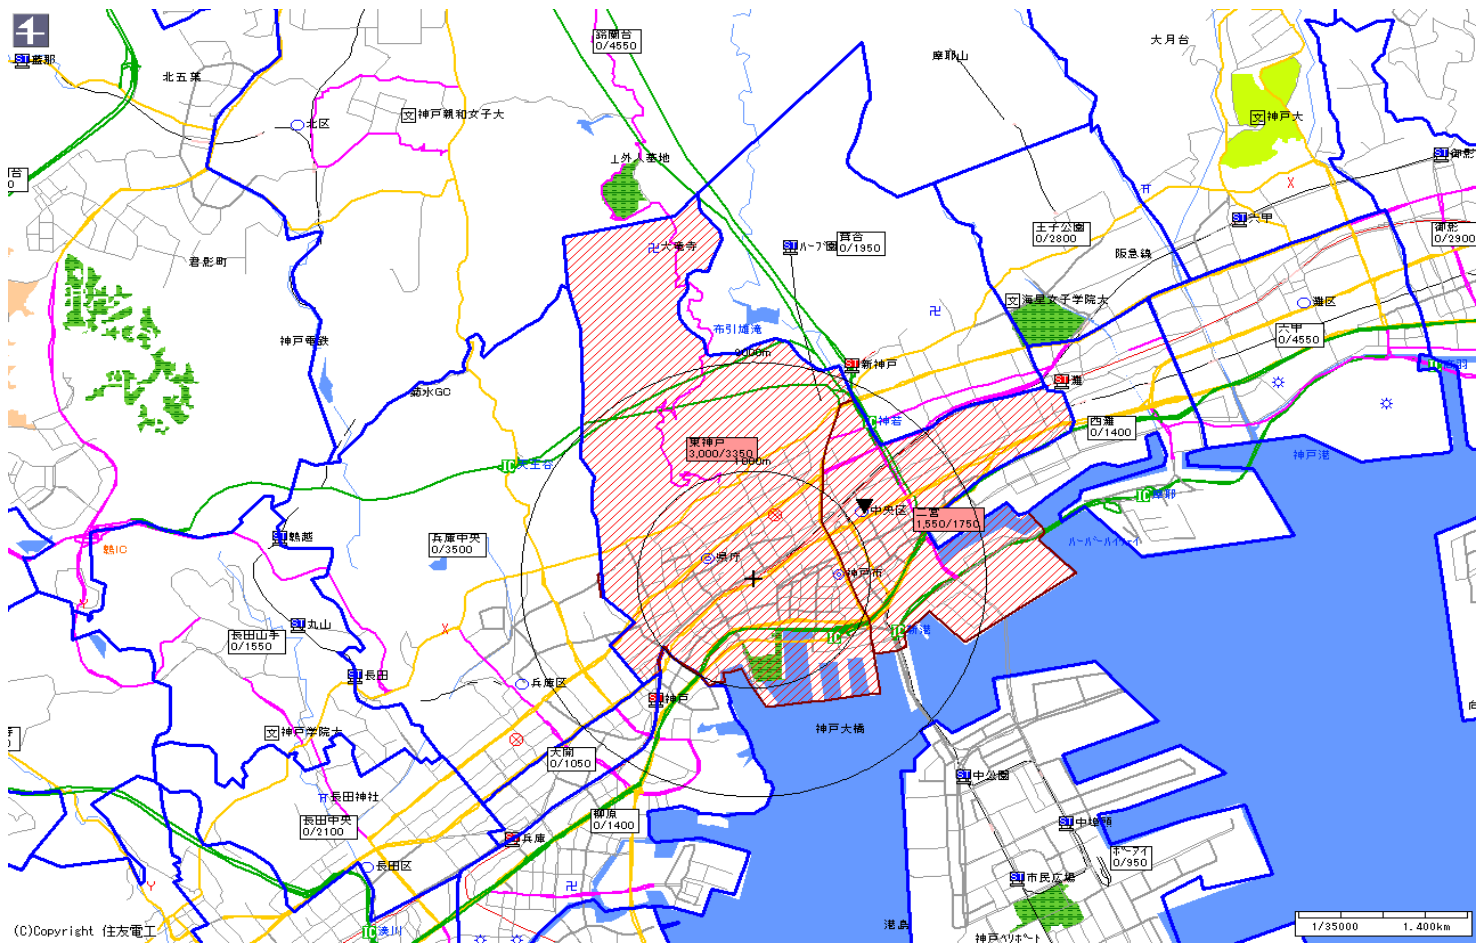

新聞折込によるチラシ配布プラン

広告主	タイトル	サイズ	折込日	曜日	配布部数合計
	元町駅	B4			25000

読売新聞		
販売店	本紙	配布
二宮	1,750	1,550
東神戸	3,350	3,000
小計	5,100	4,550
合計	5,100	4,550

新聞折込によるチラシ配布プラン

広告主	タイトル	サイズ	折込日	曜日	配布部数合計
	元町駅	B4			25000

産経新聞		
販売店	本紙	配布
三宮山手	1,800	1,600
小計	1,800	1,600
合計	1,800	1,600