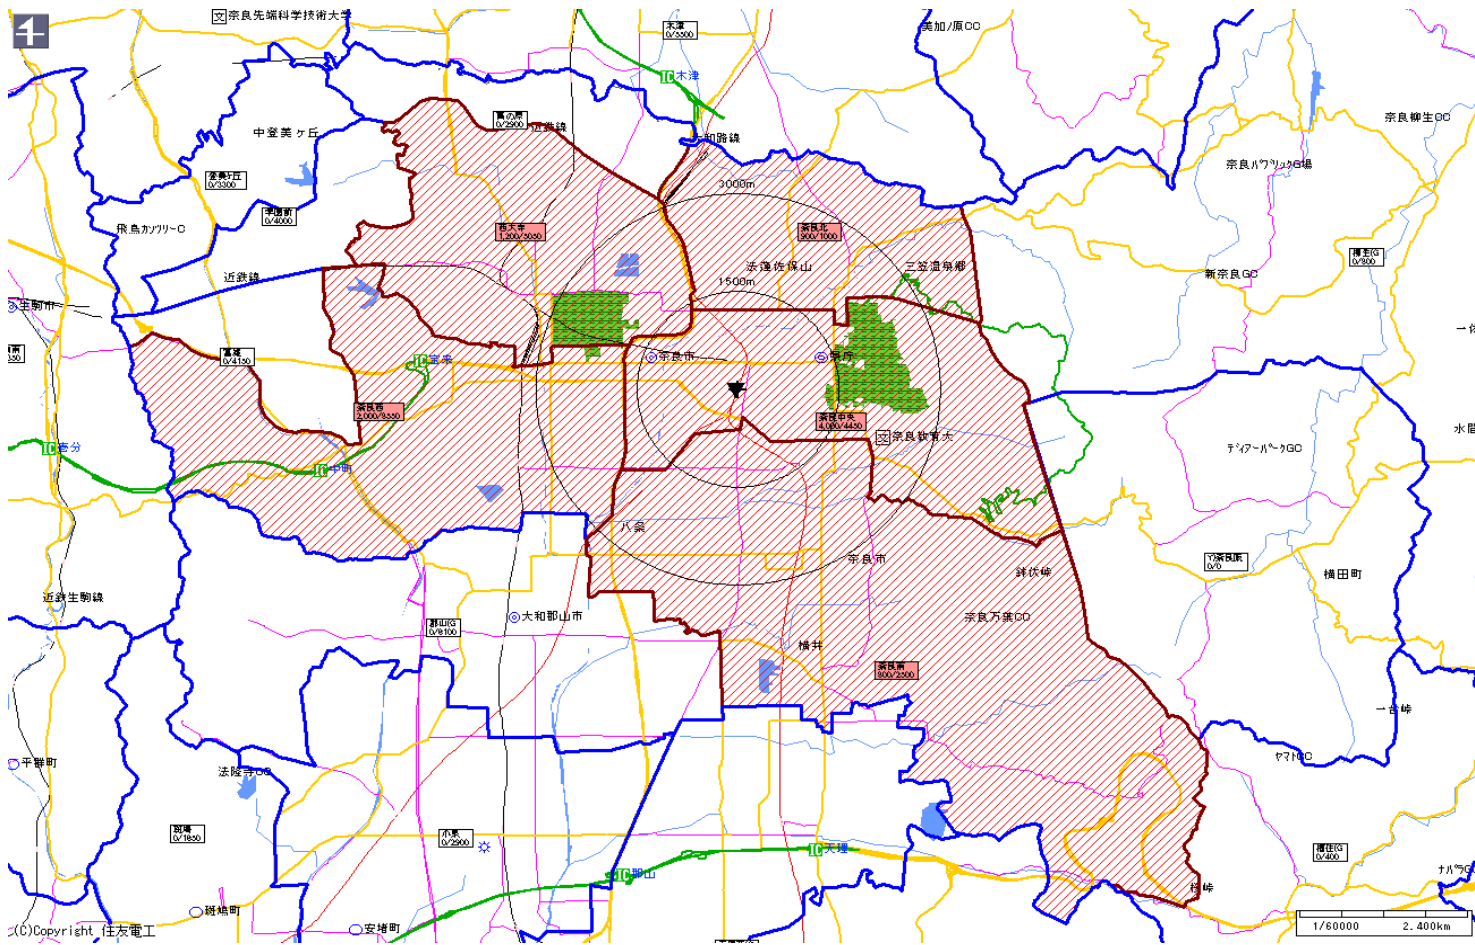

新聞折込によるチラシ配布プラン

広告主	タイトル	サイズ	折込日	曜日	配布部数合計
	奈良駅中心	B4			40000

朝日新聞		
販売店	本紙	配布
奈良中央	4,450	4,000
西大寺	5,050	1,200
奈良西	8,550	2,000
奈良北	1,000	900
奈良南	2,500	800
小計	21,550	8,900
合計	21,550	8,900

©Copyright 住友電工

新聞折込によるチラシ配布プラン

広告主	タイトル	サイズ	折込日	曜日	配布部数合計
	奈良駅中心	B4			40000

毎日新聞		
販売店	本紙	配布
奈良北	4,500	3,500
奈良南	1,150	1,000
奈良東	1,800	1,200
奈良西	5,550	2,500
奈良中央	4,000	3,600
西大寺北	1,000	500
小計	18,000	12,300
合計	18,000	12,300

新聞折込によるチラシ配布プラン