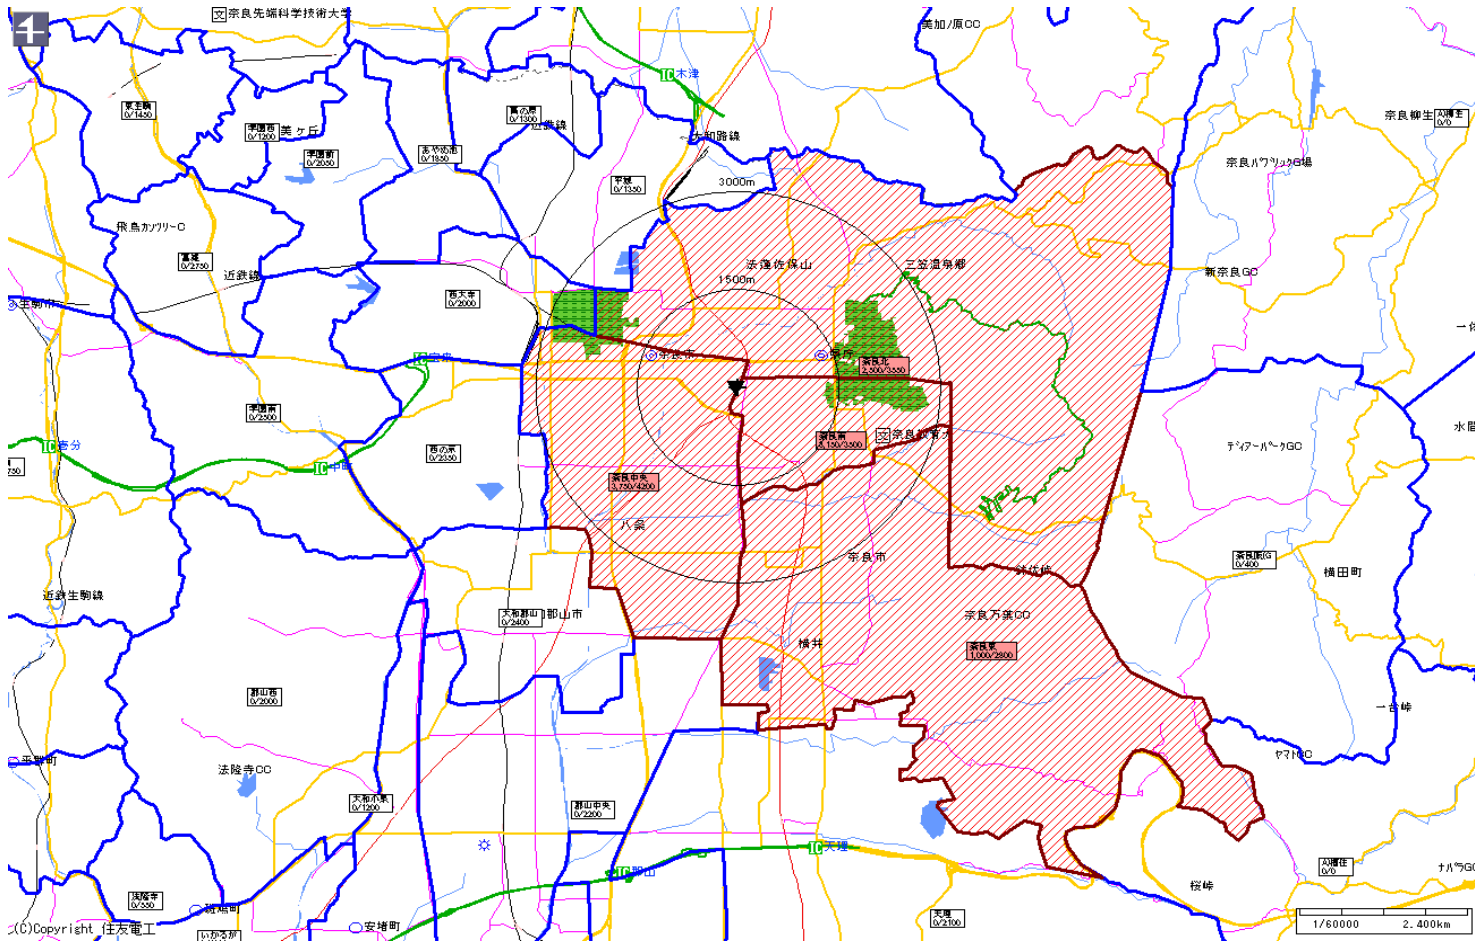

新聞折込によるチラシ配布プラン

広告主	タイトル	サイズ	折込日	曜日	配布部数合計
	奈良駅中心	B4			40000

読売新聞		
販売店	本紙	配布
奈良南	3,500	3,150
奈良北	3,550	2,500
奈良中央	4,200	3,750
奈良東	2,800	1,000
小計	14,050	10,400
合計	14,050	10,400