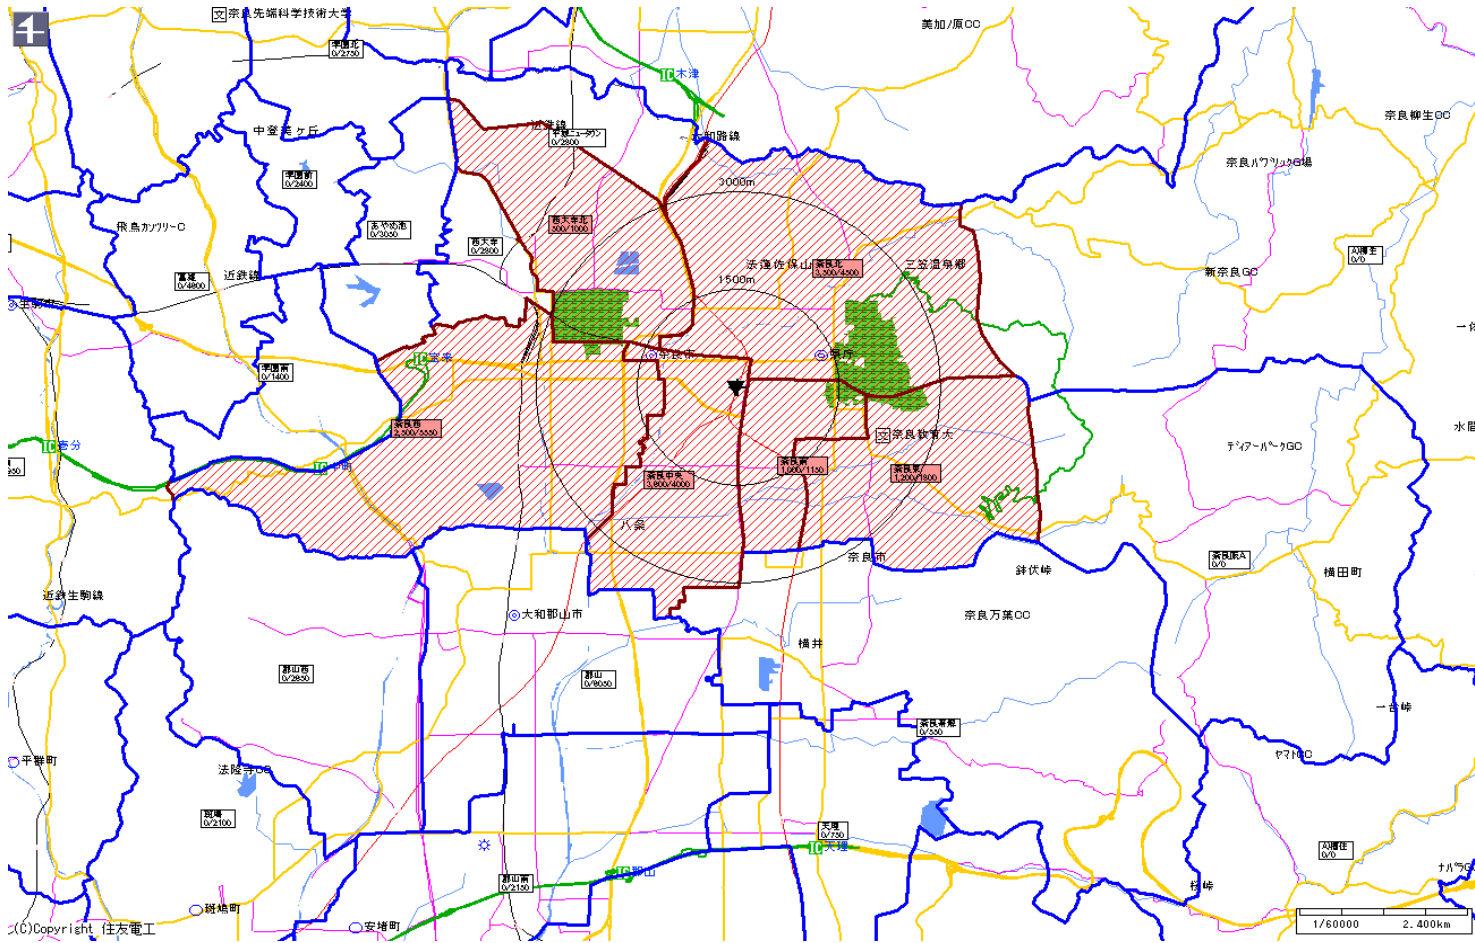

新聞折込によるチラシ配布プラン

広告主	タイトル	サイズ	折込日	曜日	配布部数合計
	奈良駅中心	B4			40000

朝日新聞		
販売店	本紙	配布
奈良中央	4,450	4,000
西大寺	5,050	1,200
奈良西	8,550	2,000
奈良北	1,000	900
奈良南	2,500	800
小計	21,550	8,900
合計	21,550	8,900

©Copyright 住友電工

新聞折込によるチラシ配布プラン

広告主	タイトル	サイズ	折込日	曜日	配布部数合計
	奈良駅中心	B4			40000

毎日新聞		
販売店	本紙	配布
奈良北	4,500	3,500
奈良南	1,150	1,000
奈良東	1,800	1,200
奈良西	5,550	2,500
奈良中央	4,000	3,600
西大寺北	1,000	500
小計	18,000	12,300
合計	18,000	12,300

新聞折込によるチラシ配布プラン