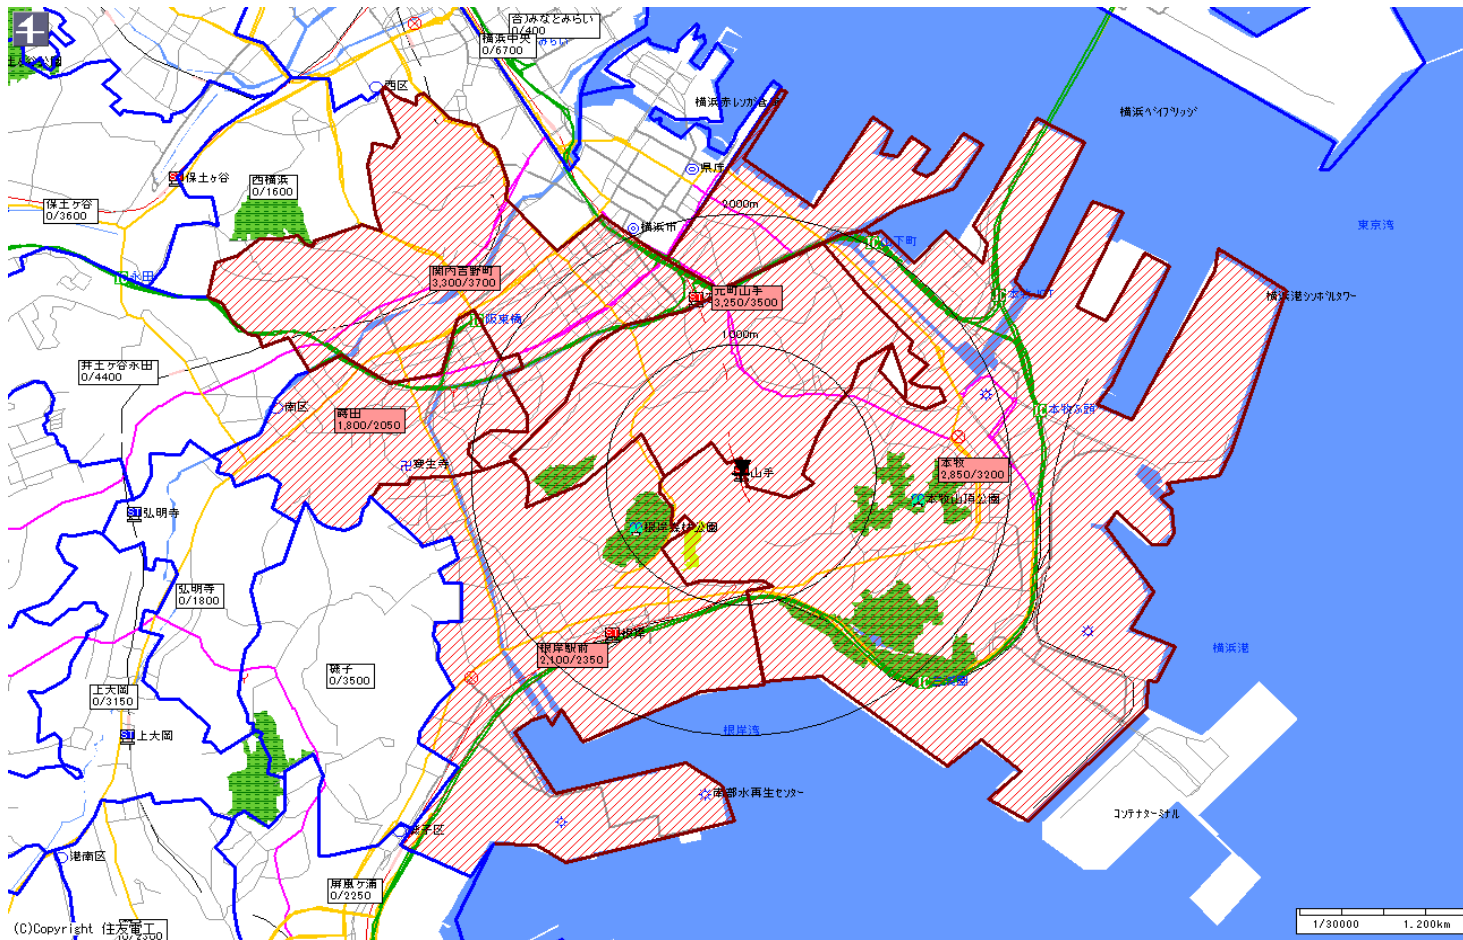

新聞折込によるチラシ配布プラン

広告主	タイトル	サイズ	折込日	曜日	配布部数合計
	山手駅中心	B4			25000

朝日新聞		
販売店	本紙	配布
関内	3,600	3,200
本牧	3,150	2,800
山手山元町	3,400	3,050
横浜橋	1,300	1,150
根岸	1,700	1,500
小計	13,150	11,700
合計	13,150	11,700

(C)Copyright 住友電工

1/30000 1.200km

新聞折込によるチラシ配布プラン

広告主	タイトル	サイズ	折込日	曜日	配布部数合計
	山手駅中心	B4			25000

読売新聞		
販売店	本紙	配布
本牧	3,200	2,850
元町山手	3,500	3,250
関内吉野町	3,700	3,300
蒔田	2,050	1,800
根岸駅前	2,350	2,100
小計	14,800	13,300
合計	14,800	13,300