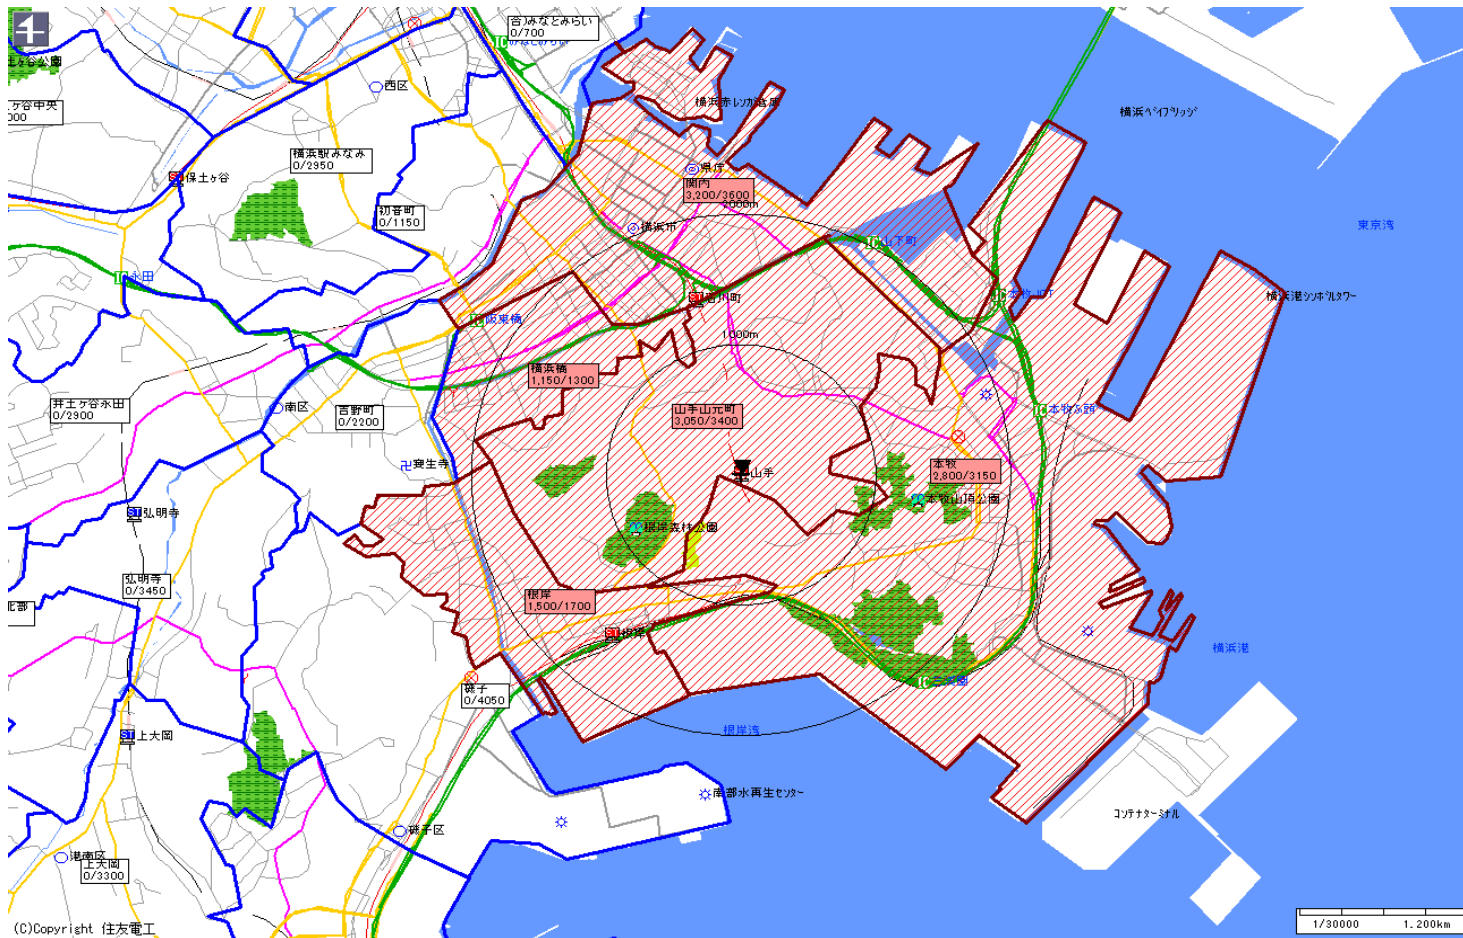

新聞折込によるチラシ配布プラン

広告主	タイトル	サイズ	折込日	曜日	配布部数合計
	山手駅中心	B4			25000

朝日新聞		
販売店	本紙	配布
関内	3,600	3,200
本牧	3,150	2,800
山手山元町	3,400	3,050
横浜橋	1,300	1,150
根岸	1,700	1,500
小計	13,150	11,700
合計	13,150	11,700

(C)Copyright 住友電工

1/30000 1.200km

新聞折込によるチラシ配布プラン

広告主	タイトル	サイズ	折込日	曜日	配布部数合計
	山手駅中心	B4			25000

読売新聞		
販売店	本紙	配布
本牧	3,200	2,850
元町山手	3,500	3,250
関内吉野町	3,700	3,300
蒔田	2,050	1,800
根岸駅前	2,350	2,100
小計	14,800	13,300
合計	14,800	13,300