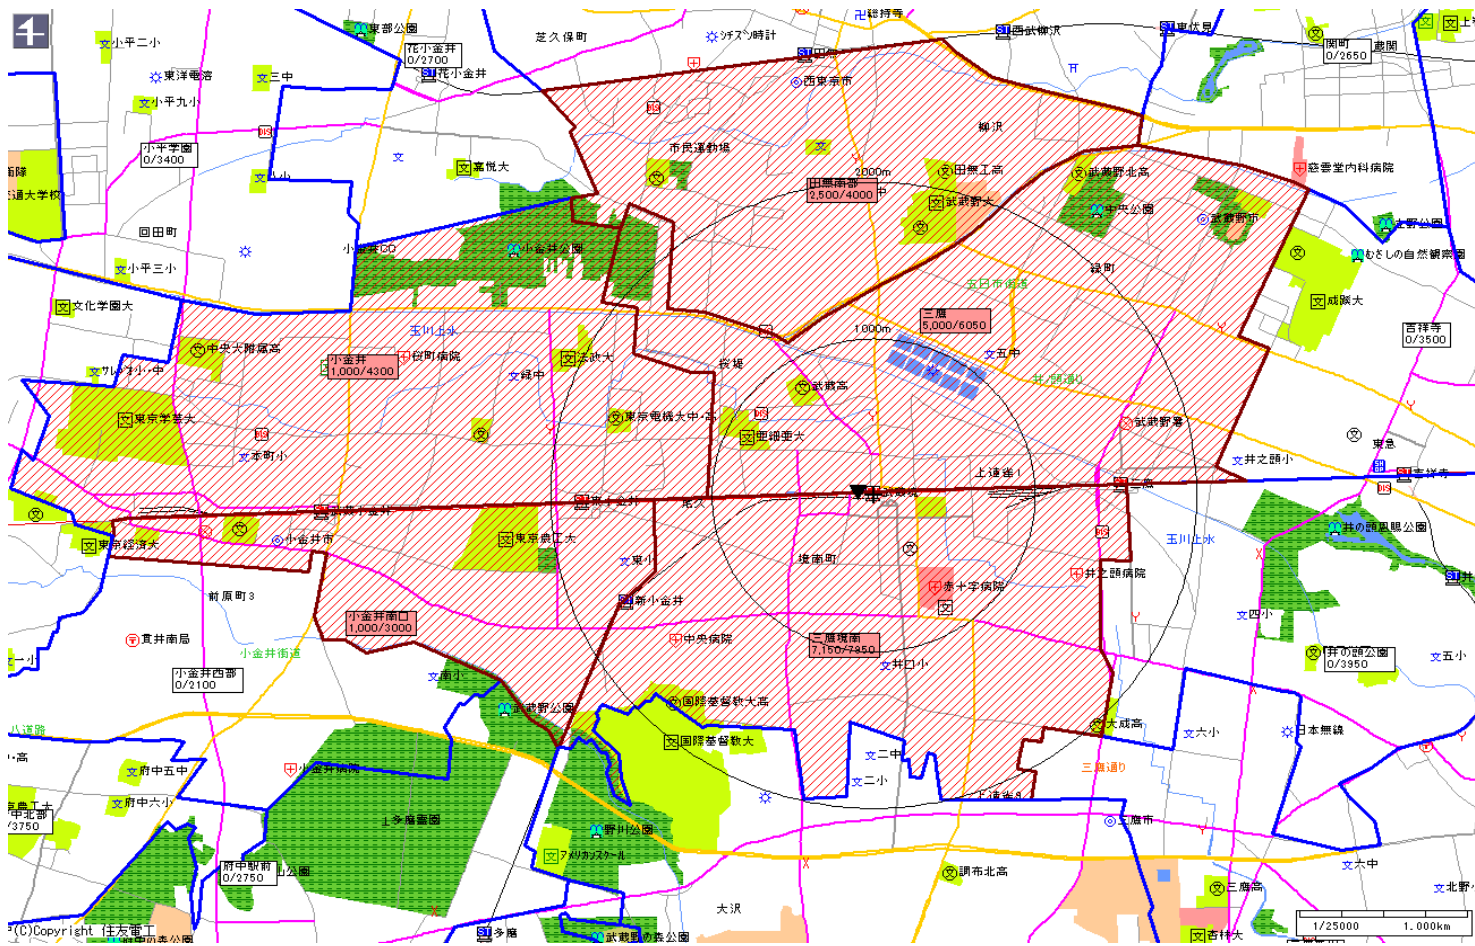

新聞折込によるチラシ配布プラン

広告主	タイトル	サイズ	折込日	曜日	配布部数合計
	武蔵境駅中心	B4			34000

朝日新聞		
販売店	本紙	配布
三鷹北口	3,750	1,000
武蔵境駅前	3,900	3,200
武蔵野北	3,150	2,500
武蔵境北口	2,800	2,500
三鷹南口	5,600	4,050
東小金井	2,000	1,200
小金井東部	2,900	1,600
田無南部	2,950	1,300
小計	27,050	17,350
合計	27,050	17,350

©Copyright 住友電工

新聞折込によるチラシ配布プラン

広告主	タイトル	サイズ	折込日	曜日	配布部数合計
	武蔵境駅中心	B4			34000

読売新聞		
販売店	本紙	配布
三鷹	6,050	5,000
三鷹境南	7,950	7,150
小金井	4,300	1,000
小金井南口	3,000	1,000
田無南部	4,000	2,500
小計	25,300	16,650
合計	25,300	16,650