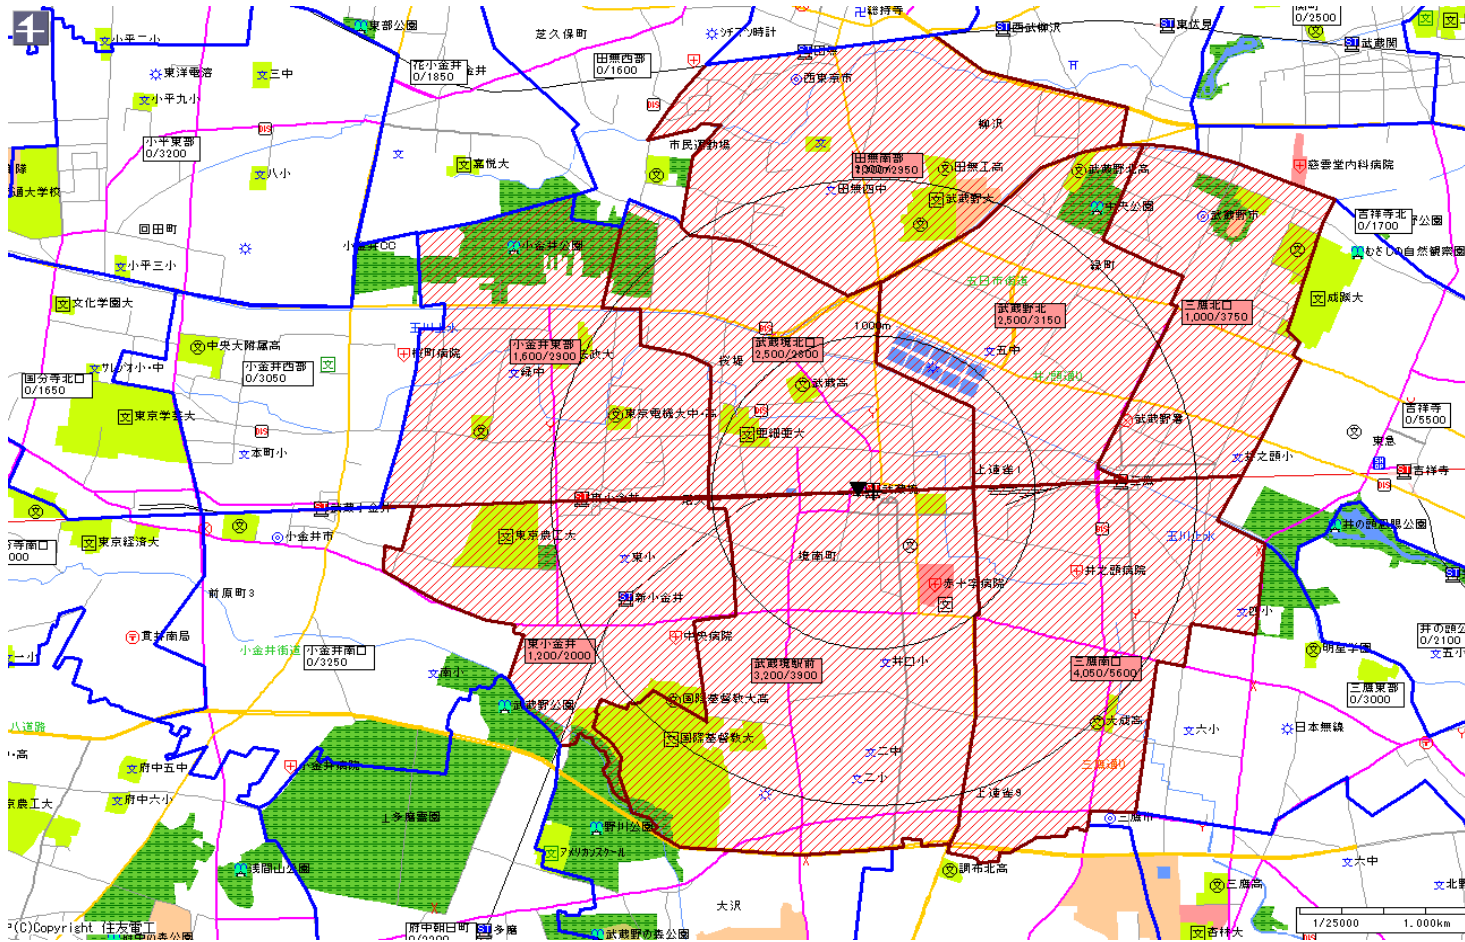

新聞折込によるチラシ配布プラン

広告主	タイトル	サイズ	折込日	曜日	配布部数合計
	武蔵境駅中心	B4			34000

朝日新聞		
販売店	本紙	配布
三鷹北口	3,750	1,000
武蔵境駅前	3,900	3,200
武蔵野北	3,150	2,500
武蔵境北口	2,800	2,500
三鷹南口	5,600	4,050
東小金井	2,000	1,200
小金井東部	2,900	1,600
田無南部	2,950	1,300
小計	27,050	17,350
合計	27,050	17,350

©Copyright 住友電工

新聞折込によるチラシ配布プラン

広告主	タイトル	サイズ	折込日	曜日	配布部数合計
	武蔵境駅中心	B4			34000

読売新聞		
販売店	本紙	配布
三鷹	6,050	5,000
三鷹境南	7,950	7,150
小金井	4,300	1,000
小金井南口	3,000	1,000
田無南部	4,000	2,500
小計	25,300	16,650
合計	25,300	16,650