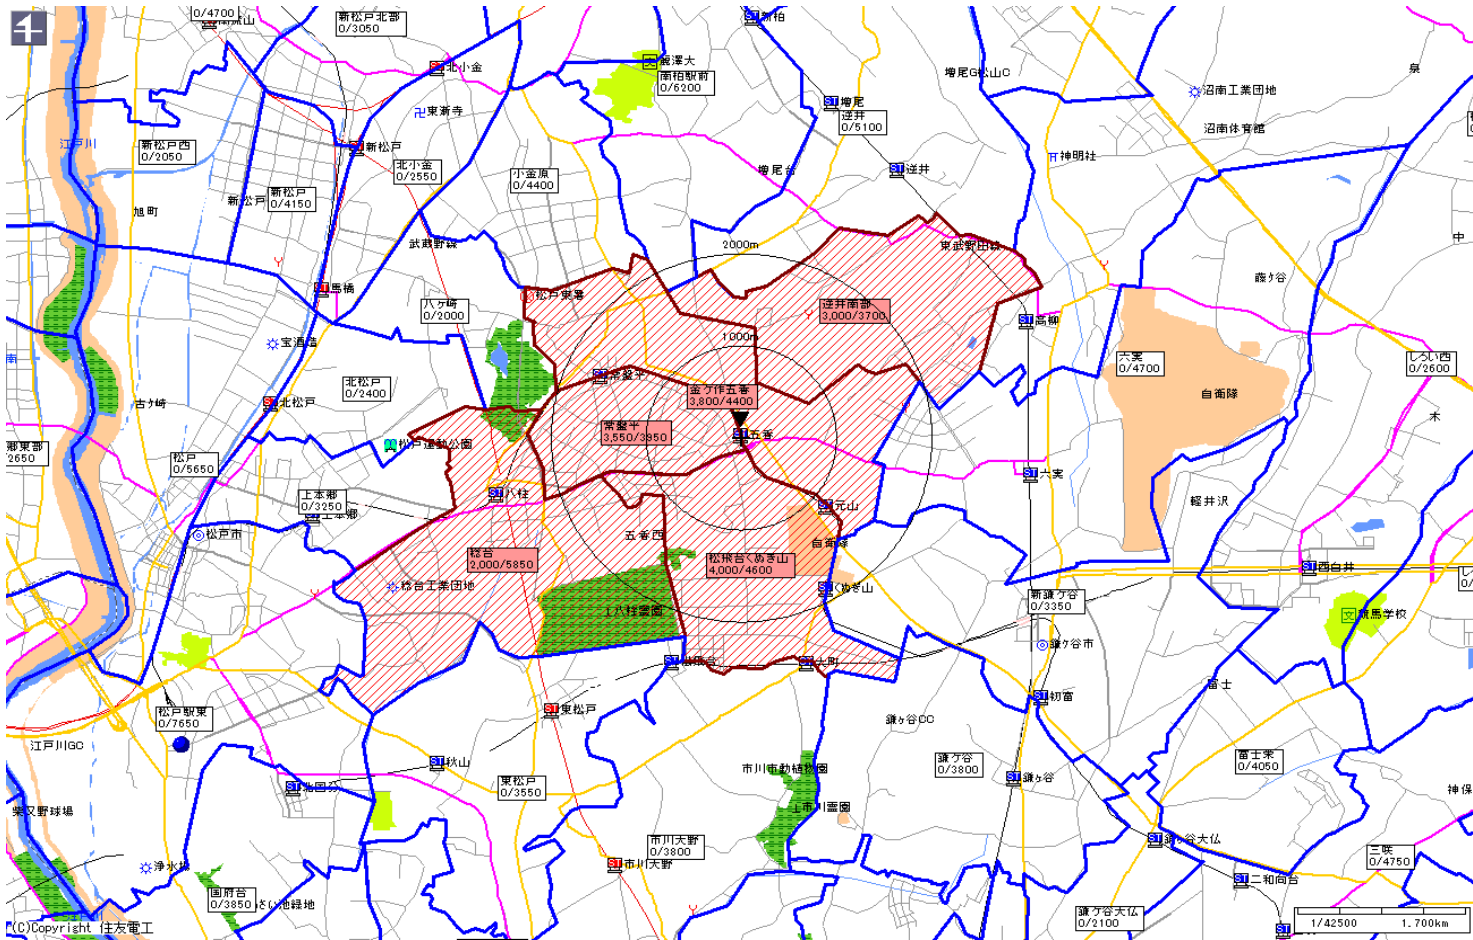

# 新聞折込によるチラシ配布プラン

広告主	タイトル	サイズ	折込日	曜日	配布部数合計
	五香駅中心	B4			25000

朝日新聞		
販売店	本紙	配布
常盤平	2,850	2,550
松飛台	1,050	800
松戸八ヶ崎	3,600	1,200
五香六実	2,650	1,000
八柱	2,650	1,000
柏南部	2,800	1,300
新鎌ヶ谷	2,400	800
小計	18,000	8,650
合計	18,000	8,650

# 新聞折込によるチラシ配布プラン

広告主	タイトル	サイズ	折込日	曜日	配布部数合計
	五香駅中心	B4			25000

読売新聞		
販売店	本紙	配布
稔台	5,850	2,000
常盤平	3,950	3,550
金ヶ作五香	4,400	3,800
松飛台くぬぎ山	4,600	4,000
逆井南部	3,700	3,000
小計	22,500	16,350
合計	22,500	16,350

(C)Copyright 住友電工