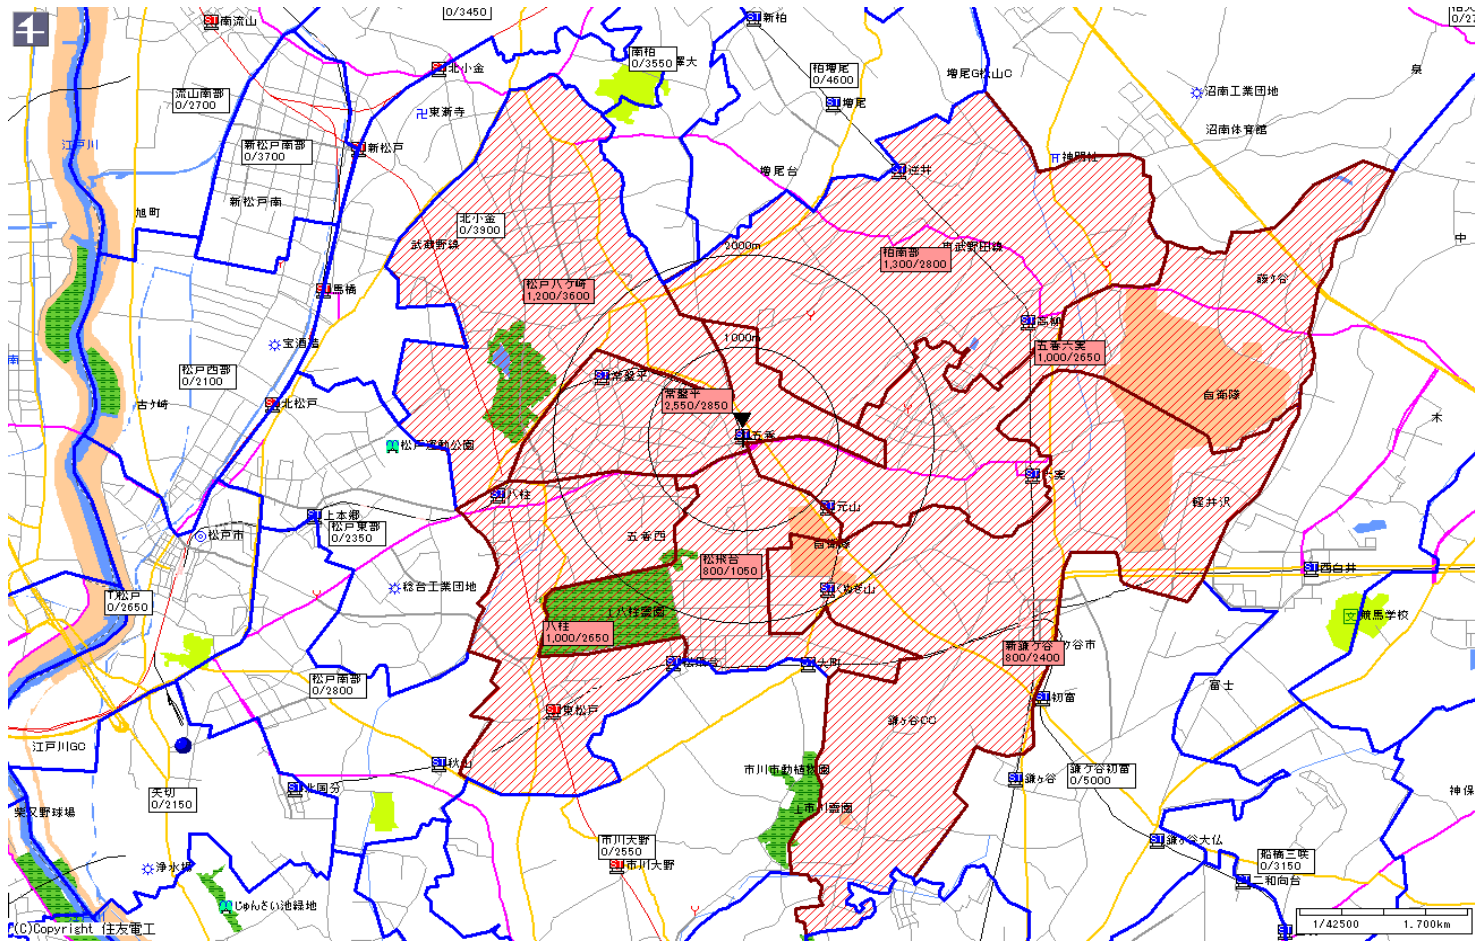

# 新聞折込によるチラシ配布プラン

広告主	タイトル	サイズ	折込日	曜日	配布部数合計
	五香駅中心	B4			25000

朝日新聞		
販売店	本紙	配布
常盤平	2,850	2,550
松飛台	1,050	800
松戸八ヶ崎	3,600	1,200
五香六実	2,650	1,000
八柱	2,650	1,000
柏南部	2,800	1,300
新鎌ヶ谷	2,400	800
小計	18,000	8,650
合計	18,000	8,650

# 新聞折込によるチラシ配布プラン

広告主	タイトル	サイズ	折込日	曜日	配布部数合計
	五香駅中心	B4			25000

読売新聞		
販売店	本紙	配布
稔台	5,850	2,000
常盤平	3,950	3,550
金ヶ作五香	4,400	3,800
松飛台くぬぎ山	4,600	4,000
逆井南部	3,700	3,000
小計	22,500	16,350
合計	22,500	16,350

(C)Copyright 住友電工