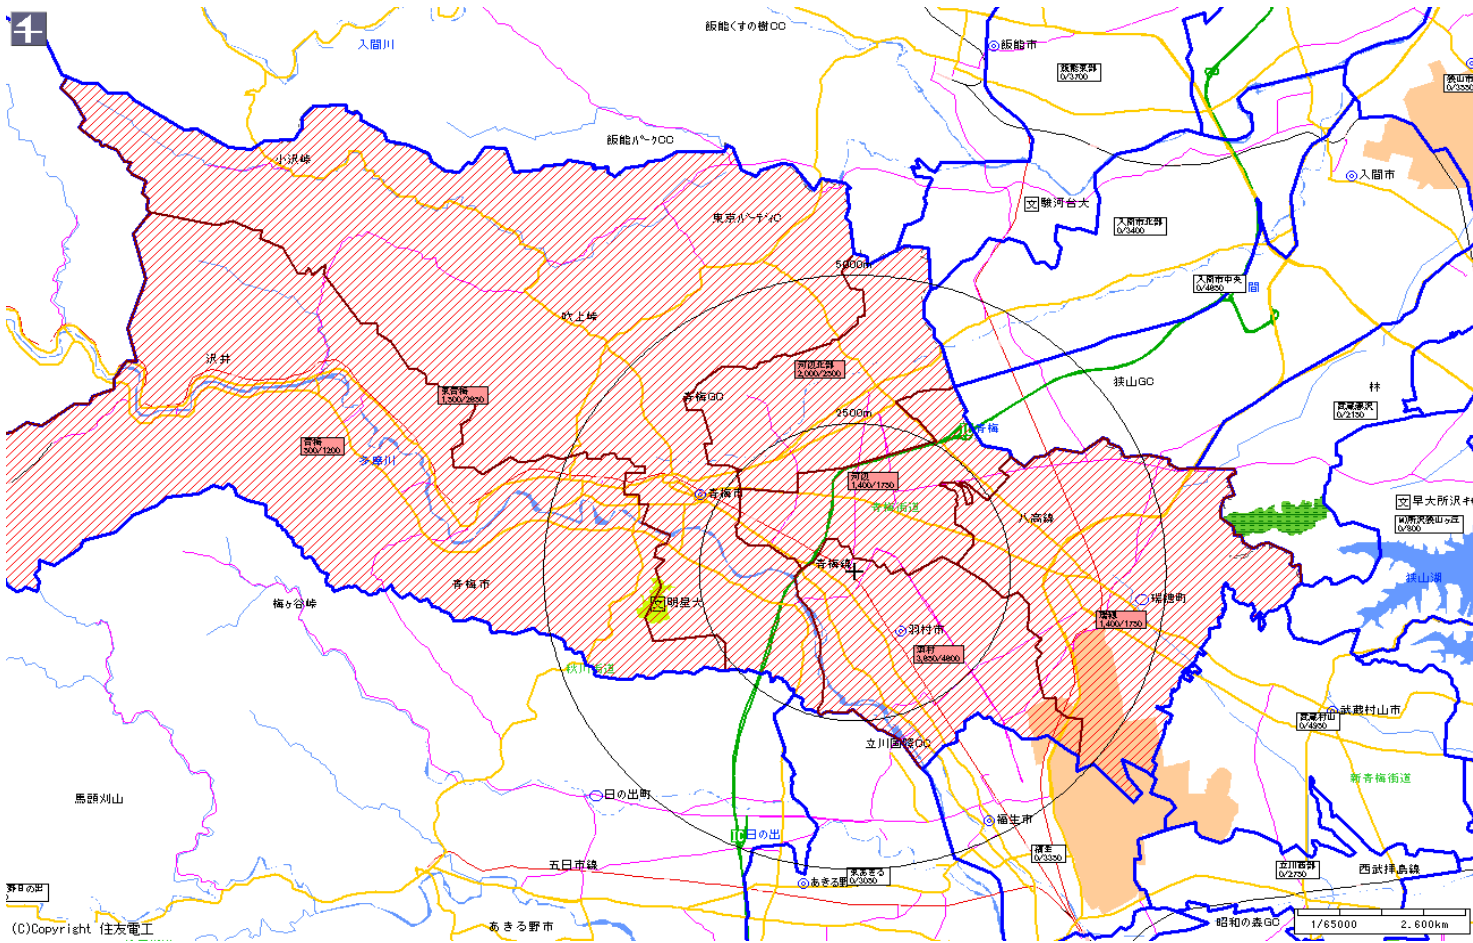

新聞折込によるチラシ配布プラン

広告主	タイトル	サイズ	折込日	曜日	配布部数合計
	小作駅	B4			32,000

朝日新聞		
販売店	本紙	配布
東青梅	2,650	1,500
青梅	1,200	500
河辺	1,750	1,400
河辺北部	2,500	2,000
羽村	4,600	3,650
瑞穂	1,750	1,400
小計	14,450	10,450
合計	14,450	10,450

新聞折込によるチラシ配布プラン

広告主	タイトル	サイズ	折込日	曜日	配布部数合計
	小作駅	B4			32,000

毎日新聞		
販売店	本紙	配布
青梅	750	400
A)東青梅	350	250
A)河辺	300	200
A)河辺北部	300	200
Y)福生	250	200
羽村北口	600	450
Y)羽村西部	550	400
Y)瑞穂	200	100
Y)瑞穂西部	50	50
小計	3,350	2,250
合計	3,350	2,250

新聞折込によるチラシ配布プラン

広告主	タイトル	サイズ	折込日	曜日	配布部数合計
	小作駅	B4			32,000

読売新聞		
販売店	本紙	配布
東青梅	4,000	3,200
河辺	3,250	2,600
青梅	1,900	500
新青梅	2,450	1,950
福生	3,250	2,600
羽村東部	3,650	2,900
羽村西部	3,250	2,600
瑞穂	2,900	1,200
瑞穂西部	2,200	1,750
小計	26,850	19,300
合計	26,850	19,300