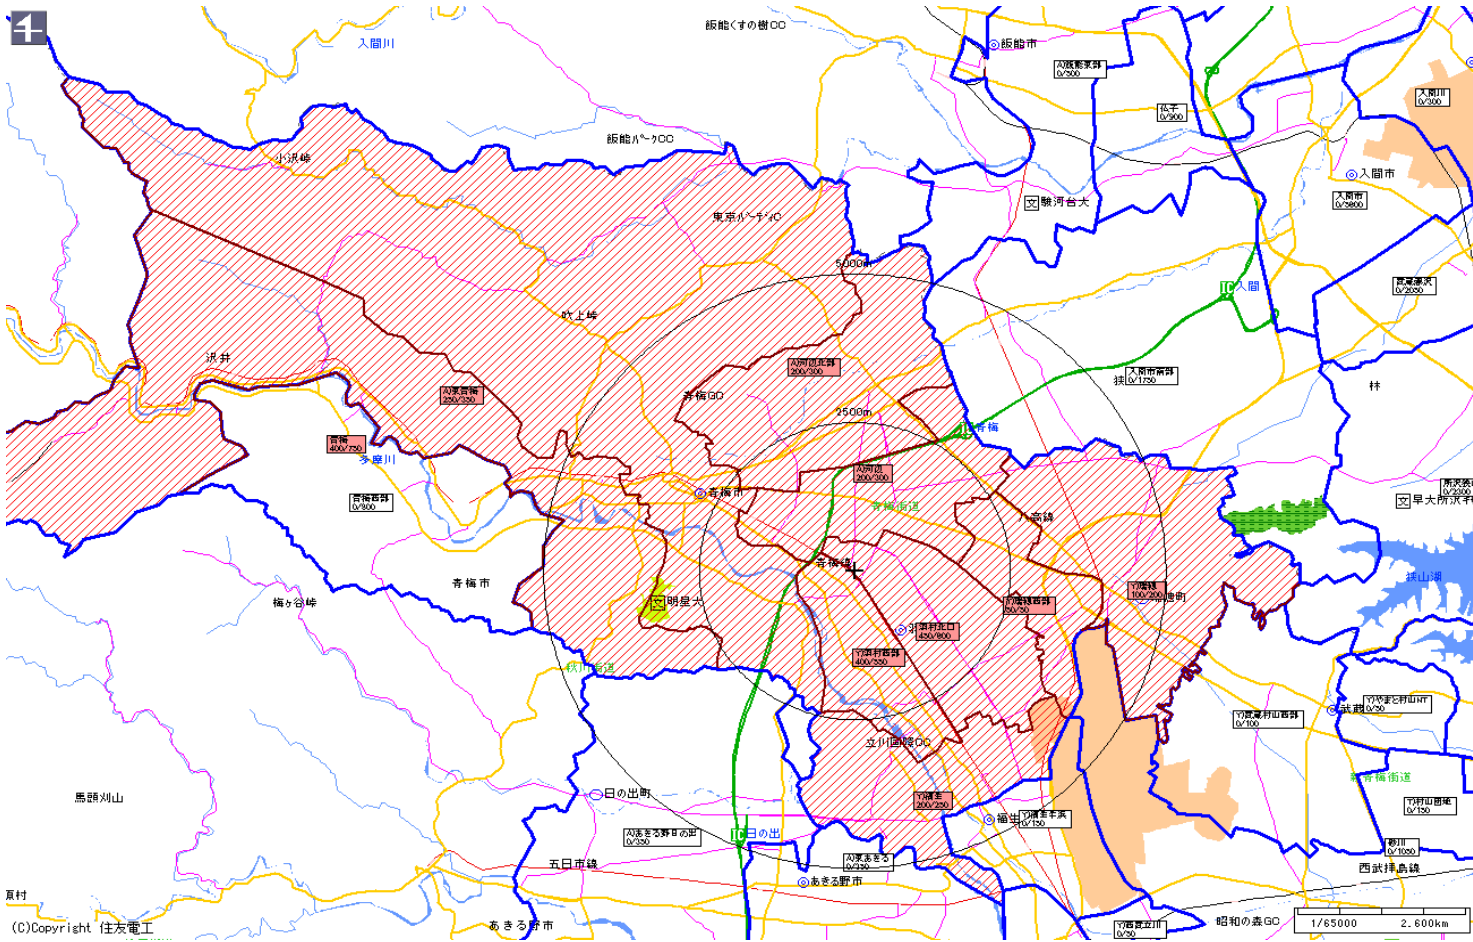

新聞折込によるチラシ配布プラン

広告主	タイトル	サイズ	折込日	曜日	配布部数合計
	小作駅	B4			32,000

朝日新聞		
販売店	本紙	配布
東青梅	2,650	1,500
青梅	1,200	500
河辺	1,750	1,400
河辺北部	2,500	2,000
羽村	4,600	3,650
瑞穂	1,750	1,400
小計	14,450	10,450
合計	14,450	10,450

新聞折込によるチラシ配布プラン

広告主	タイトル	サイズ	折込日	曜日	配布部数合計
	小作駅	B4			32,000

毎日新聞		
販売店	本紙	配布
青梅	750	400
A)東青梅	350	250
A)河辺	300	200
A)河辺北部	300	200
Y)福生	250	200
羽村北口	600	450
Y)羽村西部	550	400
Y)瑞穂	200	100
Y)瑞穂西部	50	50
小計	3,350	2,250
合計	3,350	2,250

新聞折込によるチラシ配布プラン

広告主	タイトル	サイズ	折込日	曜日	配布部数合計
	小作駅	B4			32,000

読売新聞		
販売店	本紙	配布
東青梅	4,000	3,200
河辺	3,250	2,600
青梅	1,900	500
新青梅	2,450	1,950
福生	3,250	2,600
羽村東部	3,650	2,900
羽村西部	3,250	2,600
瑞穂	2,900	1,200
瑞穂西部	2,200	1,750
小計	26,850	19,300
合計	26,850	19,300