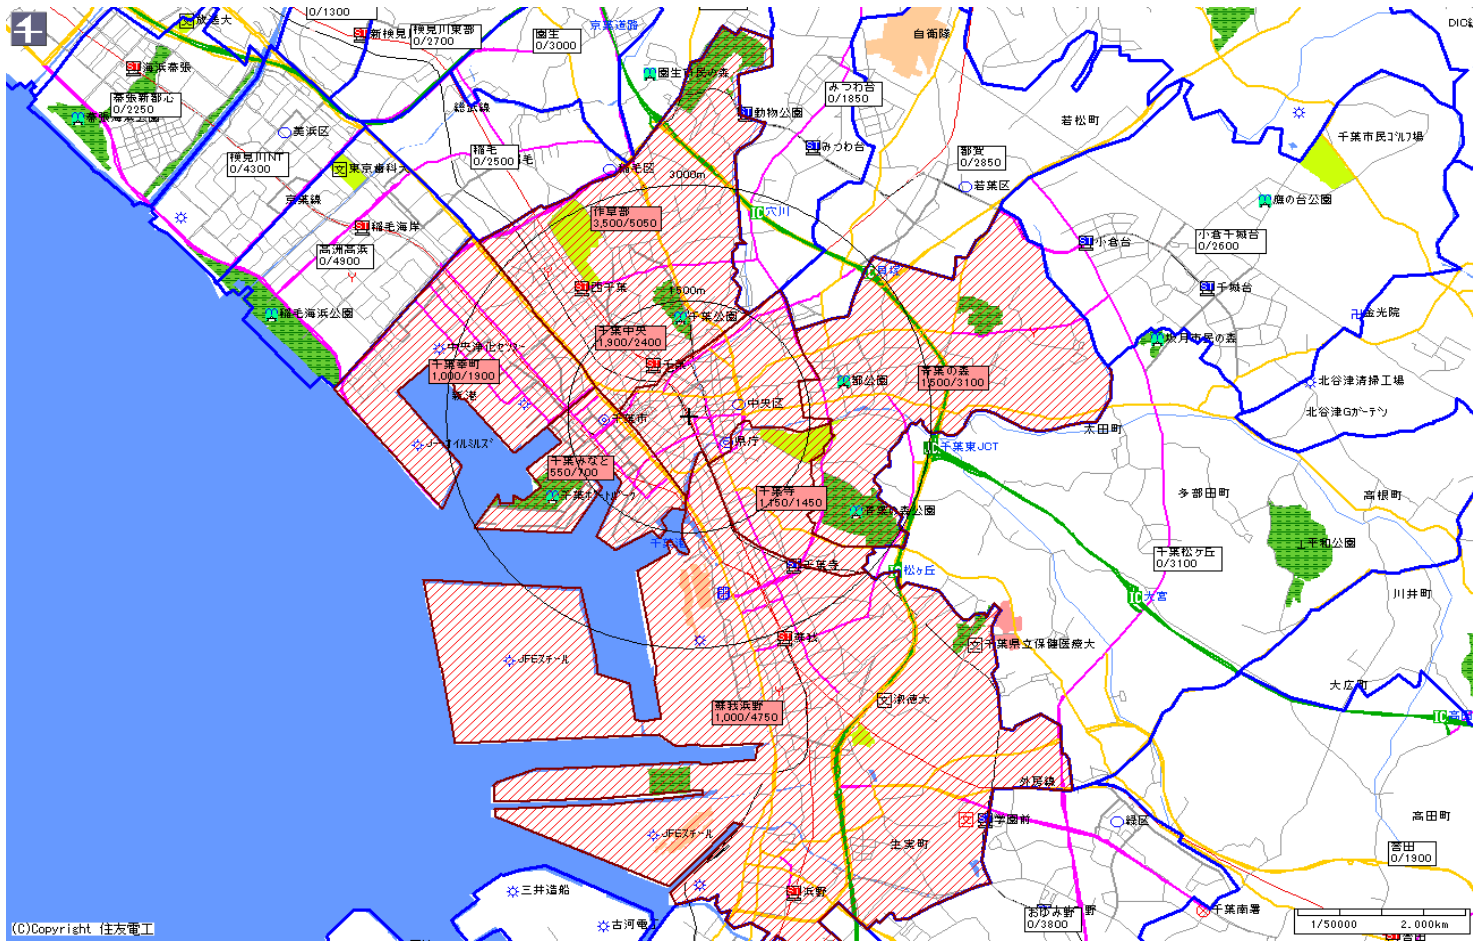

新聞折込によるチラシ配布プラン

広告主	タイトル	サイズ	折込日	曜日	配布部数合計
	千葉中央駅	B4			27,000

朝日新聞		
販売店	本紙	配布
千葉中央	2,400	1,900
蘇我浜野	4,750	1,000
千葉寺	1,450	1,150
千葉みなと	700	550
作草部	5,050	3,500
青葉の森	3,100	1,500
千葉幸町	1,900	1,000
小計	19,350	10,600
合計	19,350	10,600

新聞折込によるチラシ配布プラン

広告主	タイトル	サイズ	折込日	曜日	配布部数合計
	千葉中央駅	B4			27,000

読売新聞

販売店	本紙	配布
千葉中央	6,200	4,950
蘇我	3,300	1,000
千葉寺	4,400	3,500
千草台	5,000	2,050
西千葉	2,500	2,000
都賀みつわ台	3,450	1,700
幸町	2,100	1,200
小計	26,950	16,400
合計	26,950	16,400