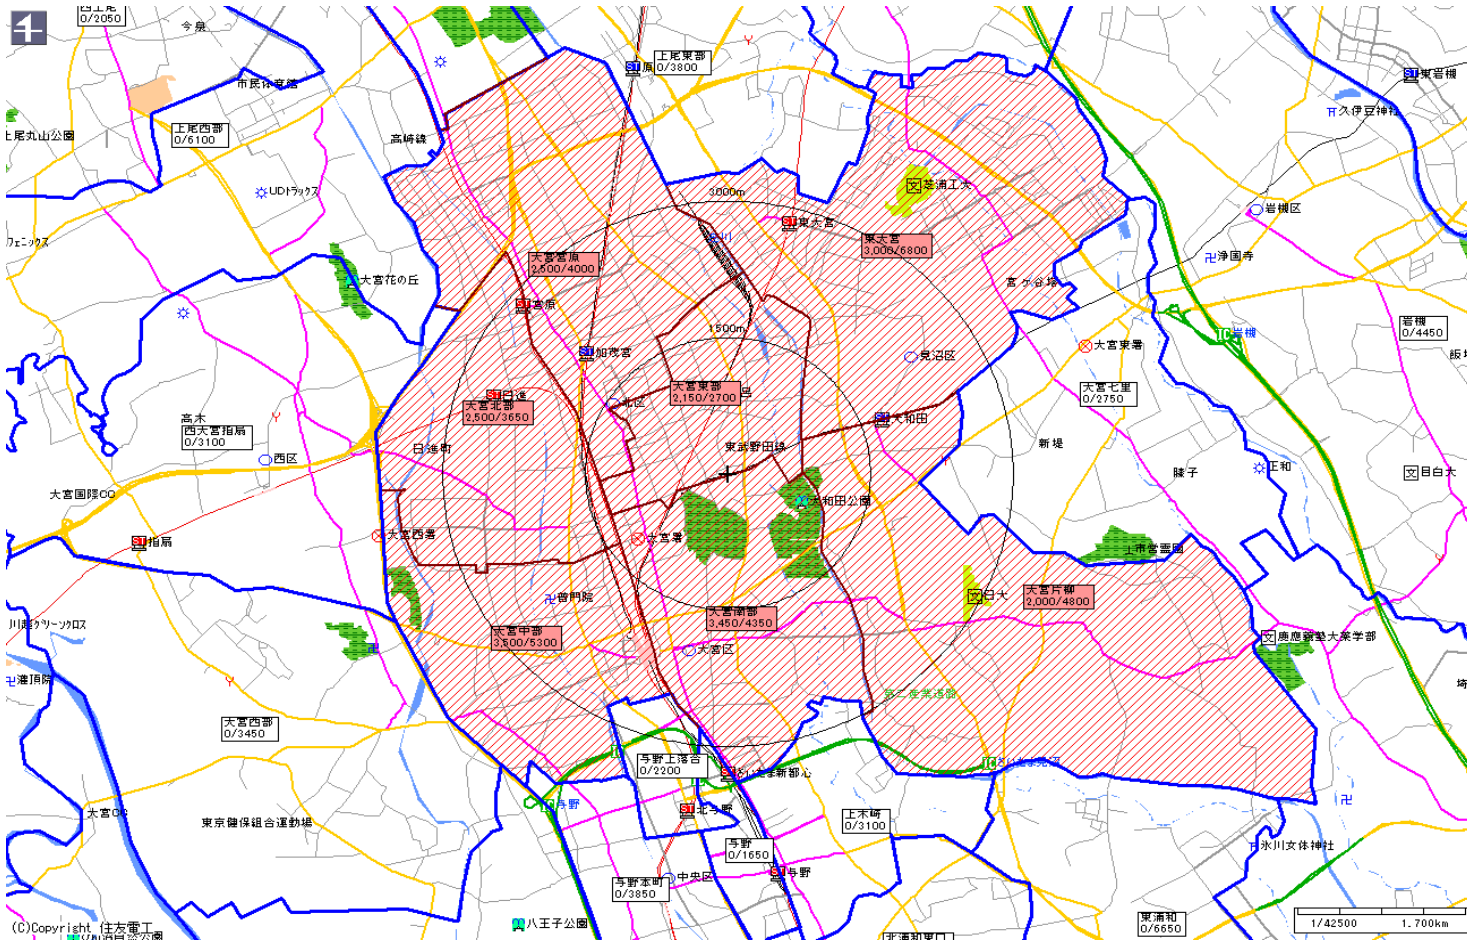

# 新聞折込によるチラシ配布プラン

広告主	タイトル	サイズ	折込日	曜日	配布部数合計
	大宮公園駅	B4			40,000

朝日新聞		
販売店	本紙	配布
大宮東部	2,700	2,150
大宮南部	4,350	3,450
大宮片柳	4,800	2,000
大宮北部	3,650	2,500
大宮中部	5,300	3,500
大宮宮原	4,000	2,500
東大宮	6,800	3,000
<b>小計</b>	<b>31,600</b>	<b>19,100</b>
<b>合計</b>	<b>31,600</b>	<b>19,100</b>

# 新聞折込によるチラシ配布プラン

広告主	タイトル	サイズ	折込日	曜日	配布部数合計
	大宮公園駅	B4			40,000

読売新聞		
販売店	本紙	配布
大宮中央	3,750	3,000
大宮西部	6,150	3,500
大宮南部	5,000	3,000
大宮宮原	7,000	3,500
東大宮	3,150	1,900
大宮大和田	3,750	2,500
大宮駅西	3,250	500
桜木(大宮区)	2,100	1,000
土呂	3,050	2,000
<b>小計</b>	<b>37,200</b>	<b>20,900</b>
<b>合計</b>	<b>37,200</b>	<b>20,900</b>