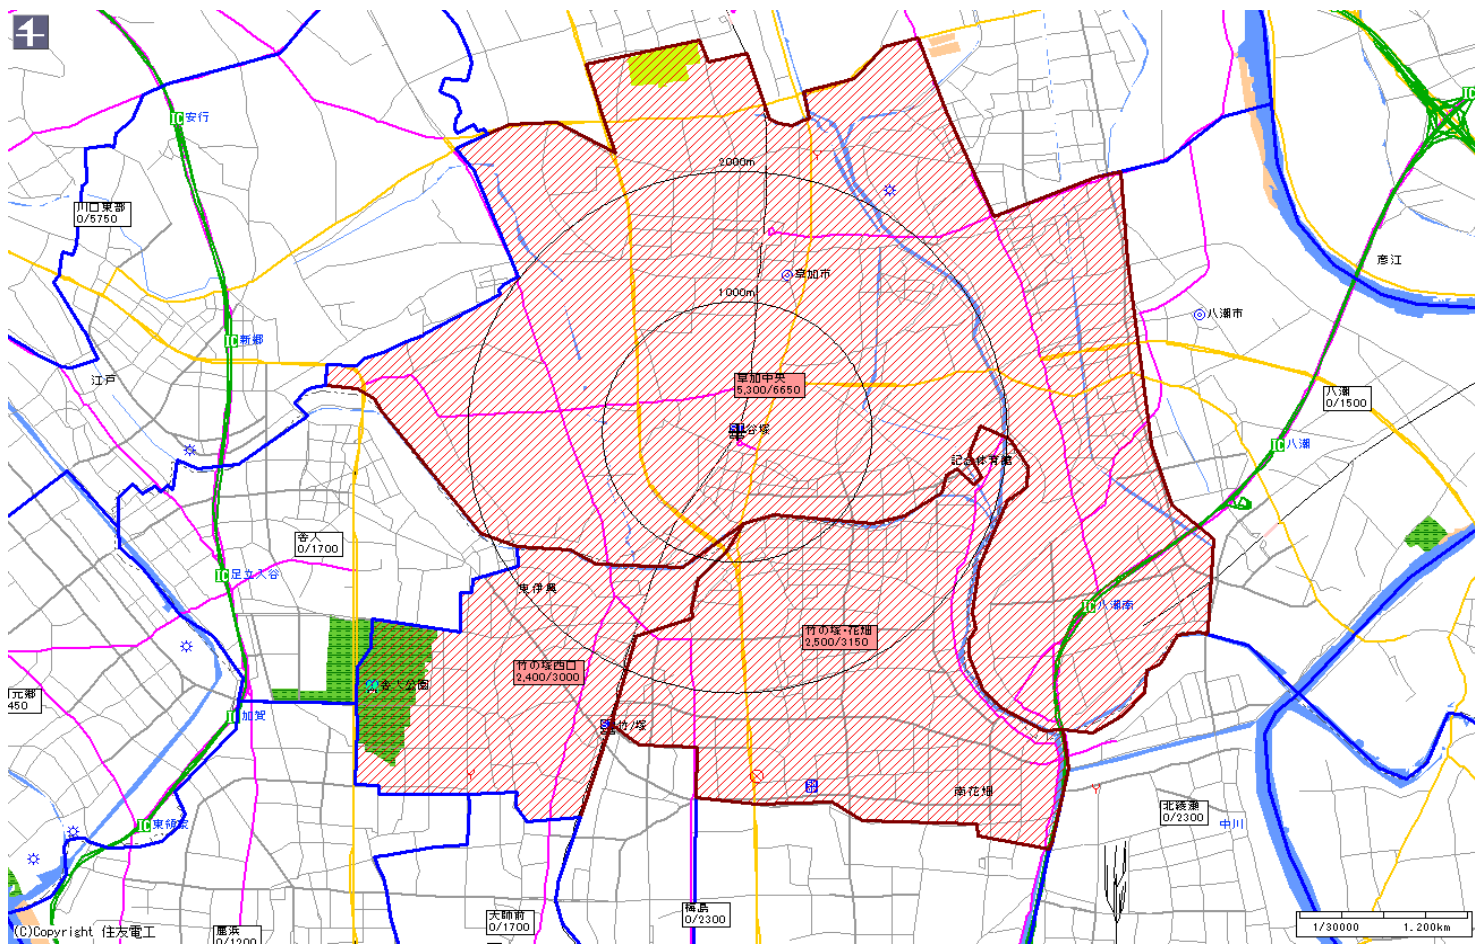

# 新聞折込によるチラシ配布プラン

広告主	タイトル	サイズ	折込日	曜日	配布部数合計
	谷塚駅	B4			27000

朝日新聞		
販売店	本紙	配布
草加中央	6,650	5,300
竹の塚西口	3,000	2,400
竹の塚・花畑	3,150	2,500
小計	12,800	10,200
合計	12,800	10,200

# 新聞折込によるチラシ配布プラン

広告主	タイトル	サイズ	折込日	曜日	配布部数合計
	谷塚駅	B4			27000

読売新聞		
販売店	本紙	配布
谷塚	4,850	3,850
草加	2,850	2,250
草加駅西口	4,150	3,300
谷塚東	3,100	2,450
竹の塚西口	2,750	2,200
竹の塚東部	3,650	2,750
小計	21,350	16,800
合計	21,350	16,800