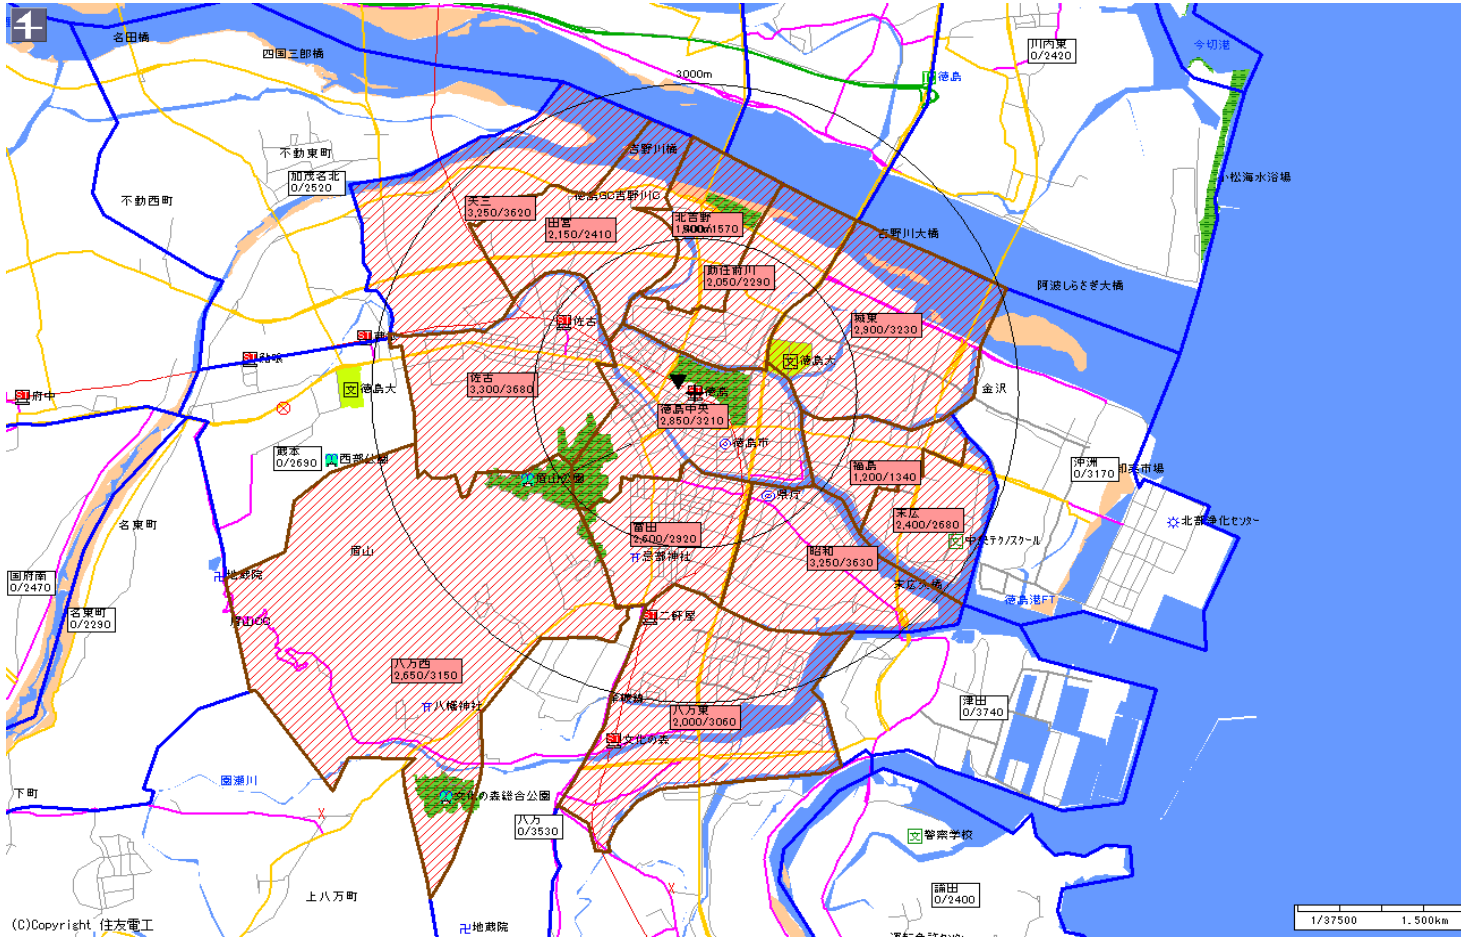

# 新聞折込によるチラシ配布プラン

広告主	タイトル	サイズ	折込日	曜日	配布部数合計
	JR四国:徳島駅	B4			32,000

徳島新聞		
販売店	本紙	配布
徳島中央	3,210	2,850
富田	2,920	2,600
昭和	3,630	3,250
八万東	3,060	2,000
福島	1,340	1,200
末広	2,680	2,400
城東	3,230	2,900
助任前川	2,290	2,050
北吉野	1,570	1,400
佐古	3,680	3,300
八万西	3,150	2,650
田宮	2,410	2,150
矢三	3,620	3,250
<b>小計</b>	<b>36,790</b>	<b>32,000</b>
<b>合計</b>	<b>36,790</b>	<b>32,000</b>