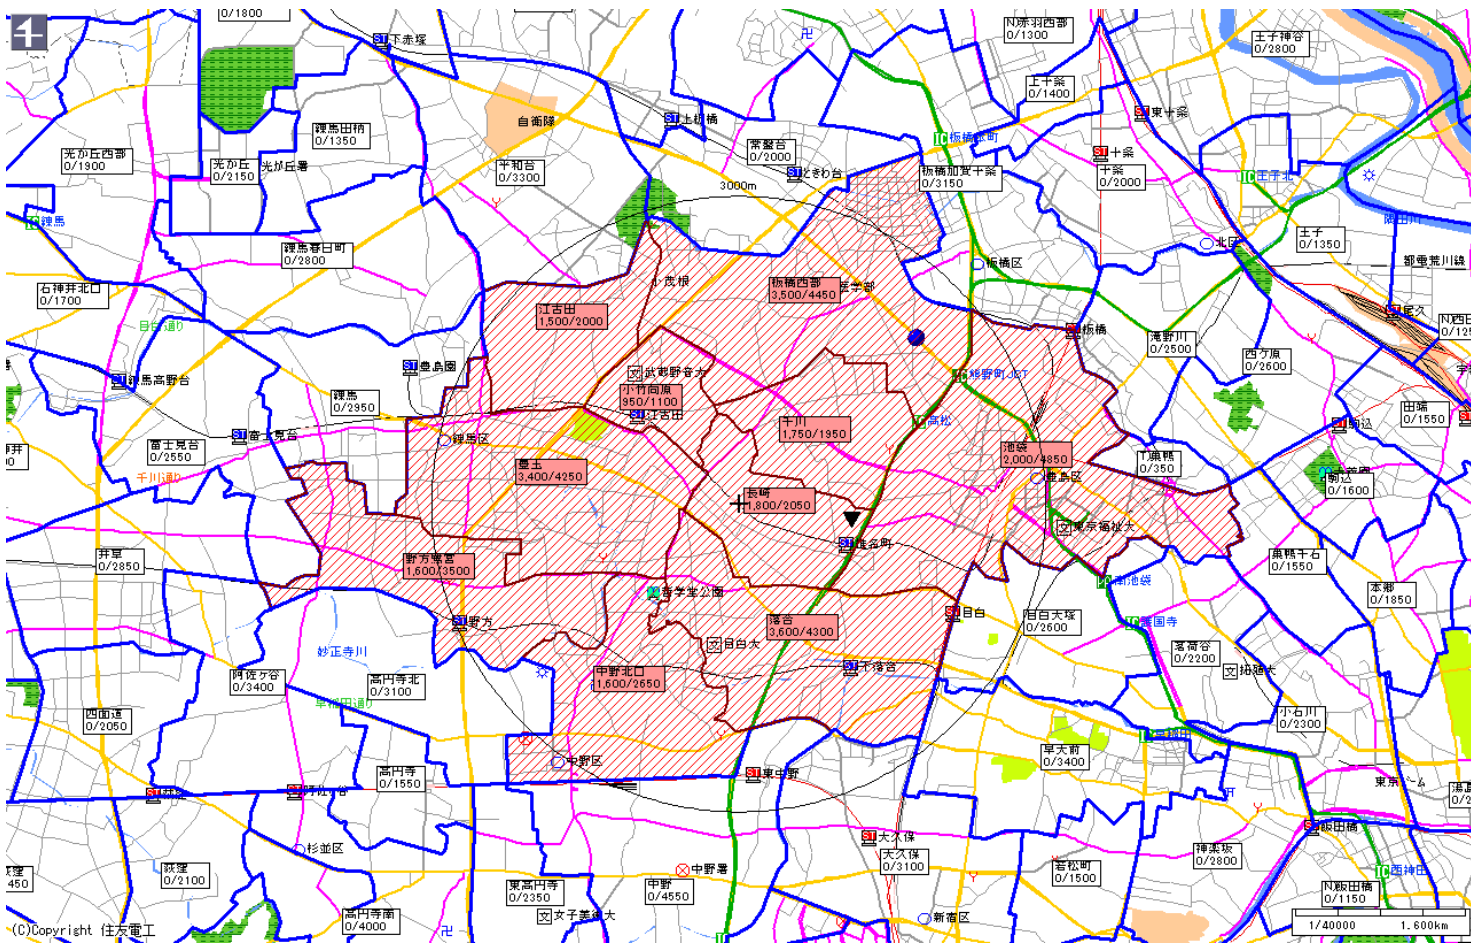

新聞折込によるチラシ配布プラン

広告主	タイトル	サイズ	折込日	曜日	配布部数合計
	西武 東長崎駅	B4			46,000

朝日新聞		
販売店	本紙	配布
落合	4,300	3,600
中野北口	2,650	1,600
野方鷺宮	3,500	1,600
池袋	4,850	2,000
千川	1,950	1,750
長崎	2,050	1,800
南千住	2,750	2,450
板橋西部	4,450	3,500
江古田	2,000	1,500
小竹向原	1,100	950
豊玉	4,250	3,400
小計	33,850	24,150
合計	33,850	24,150