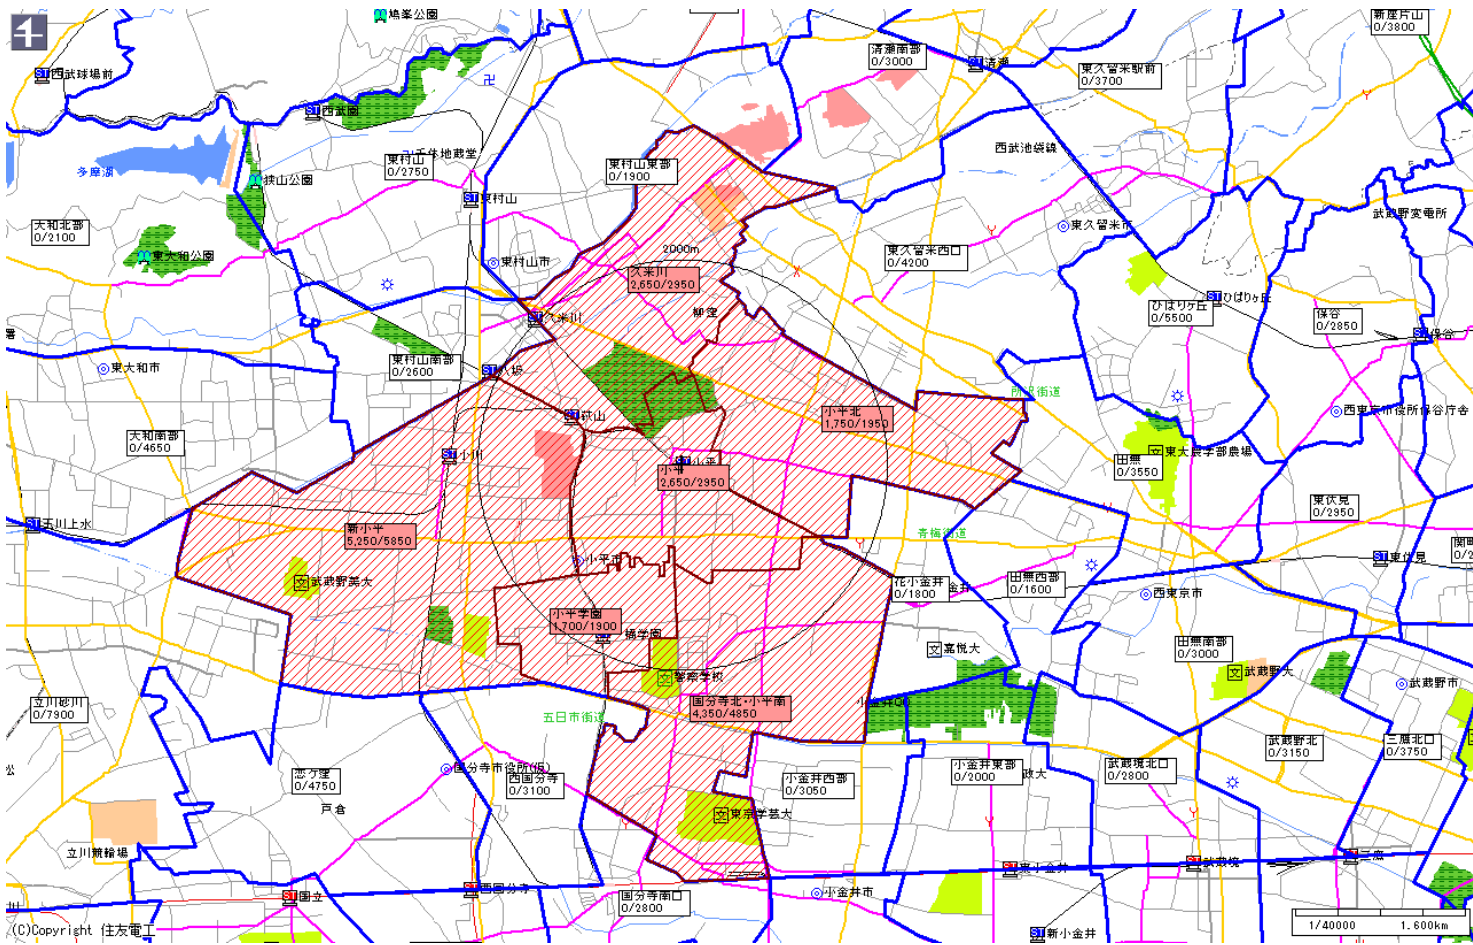

新聞折込によるチラシ配布プラン

広告主	タイトル	サイズ	折込日	曜日	配布部数合計
	西武 小平駅	B4			32,000

朝日新聞		
販売店	本紙	配布
小平学園	1,900	1,700
小平	2,950	2,650
新小平	5,850	5,250
国分寺北・小平南	4,850	4,350
久米川	2,950	2,650
小平北	1,950	1,750
小計	20,450	18,350
合計	20,450	18,350

新聞折込によるチラシ配布プラン

広告主	タイトル	サイズ	折込日	曜日	配布部数合計
	西武 小平駅	B4			32,000

読売新聞		
販売店	本紙	配布
小平駅前	2,450	2,200
小平学園	3,350	2,800
一橋学園	3,800	3,300
久米川	3,100	2,750
滝山	3,250	2,600
小計	15,950	13,650
合計	15,950	13,650