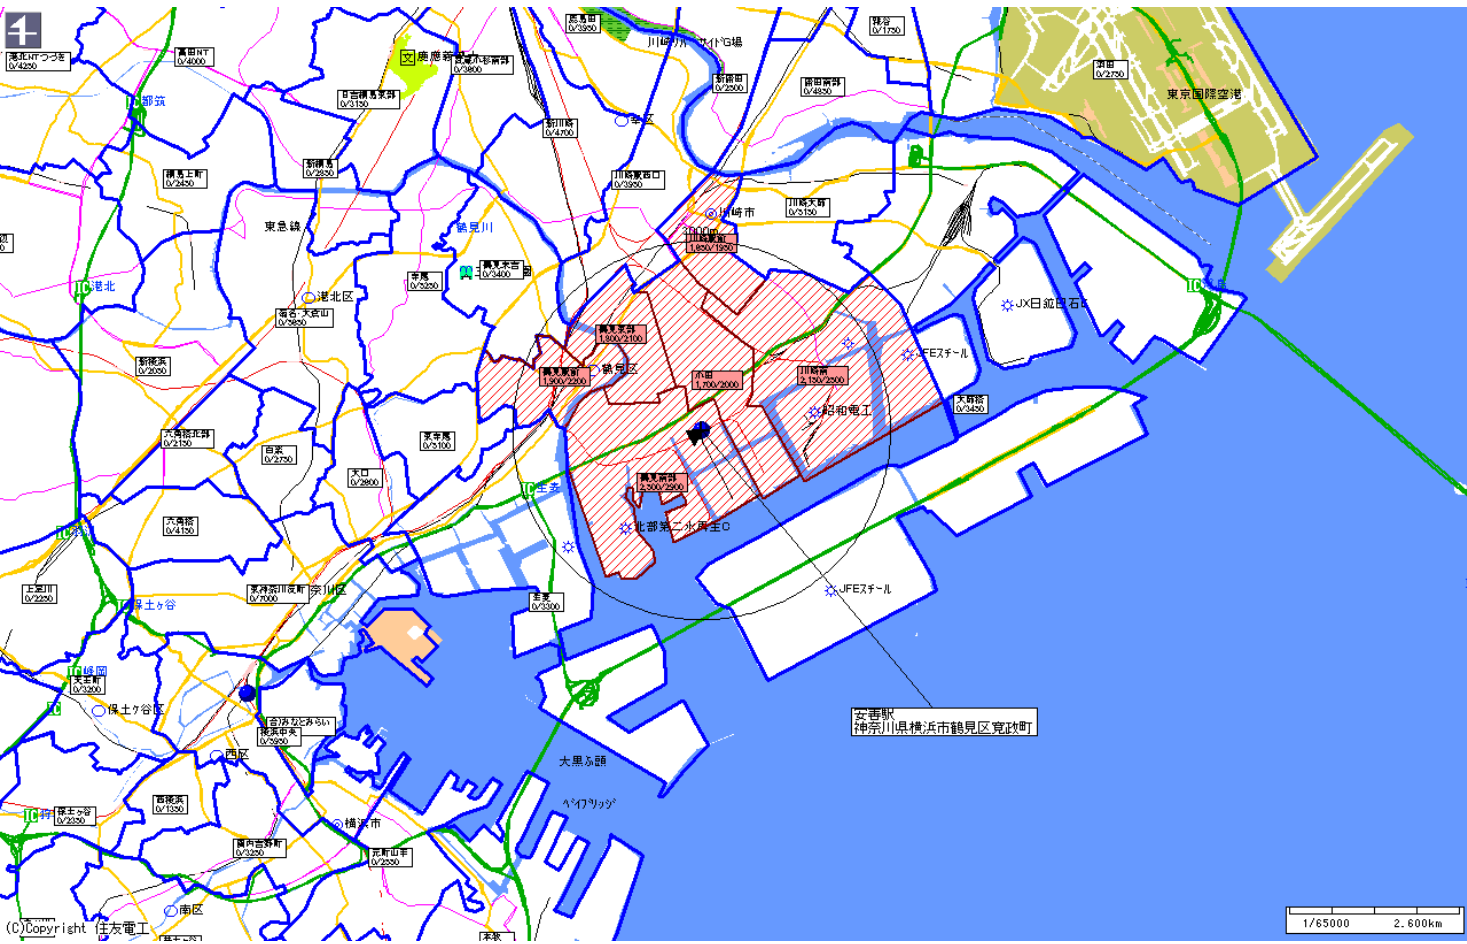

朝日新聞

読売新聞		
販売店	本紙	配布
鶴見東部	2,100	1,800
鶴見南部	2,900	2,500
鶴見駅前	2,200	1,900
小田	2,000	1,700
川崎駅前	1,950	1,650
川崎南	2,500	2,150
合計	13,650	11,700

配布料金ご参考価格(B4サイズ)
神奈川県A@3.90円×20,000部 78,000円(税抜)

※印刷代、デザイン制作代は含まれておりません。 ※別途配送代が必要な場合がございます。