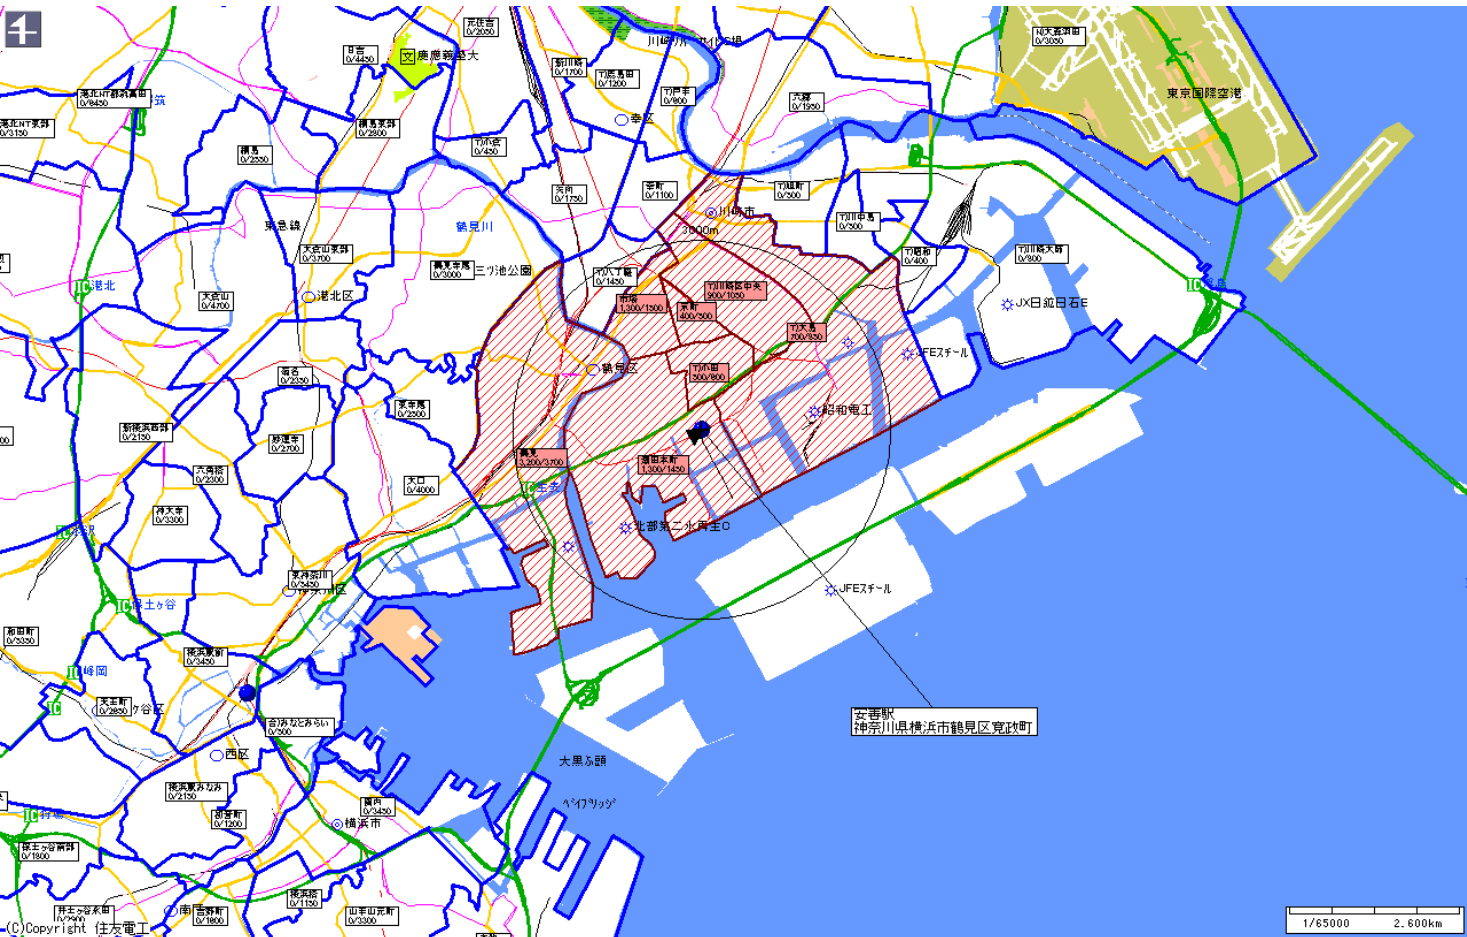

朝日新聞

朝日新聞		
販売店	本紙	配布
市場	1,500	1,300
鶴見	3,700	3,200
潮田本町	1,450	1,300
京町	500	400
T)川崎区中央	1,050	900
T)小田	600	500
T)大島	850	700
合計	9,650	8,300

配布料金ご参考価格(B4サイズ)  
 神奈川県A@3.90円×20,000部 78,000円(税抜)

※印刷代、デザイン制作代は含まれておりません。 ※別途送料が必要な場合がございます。