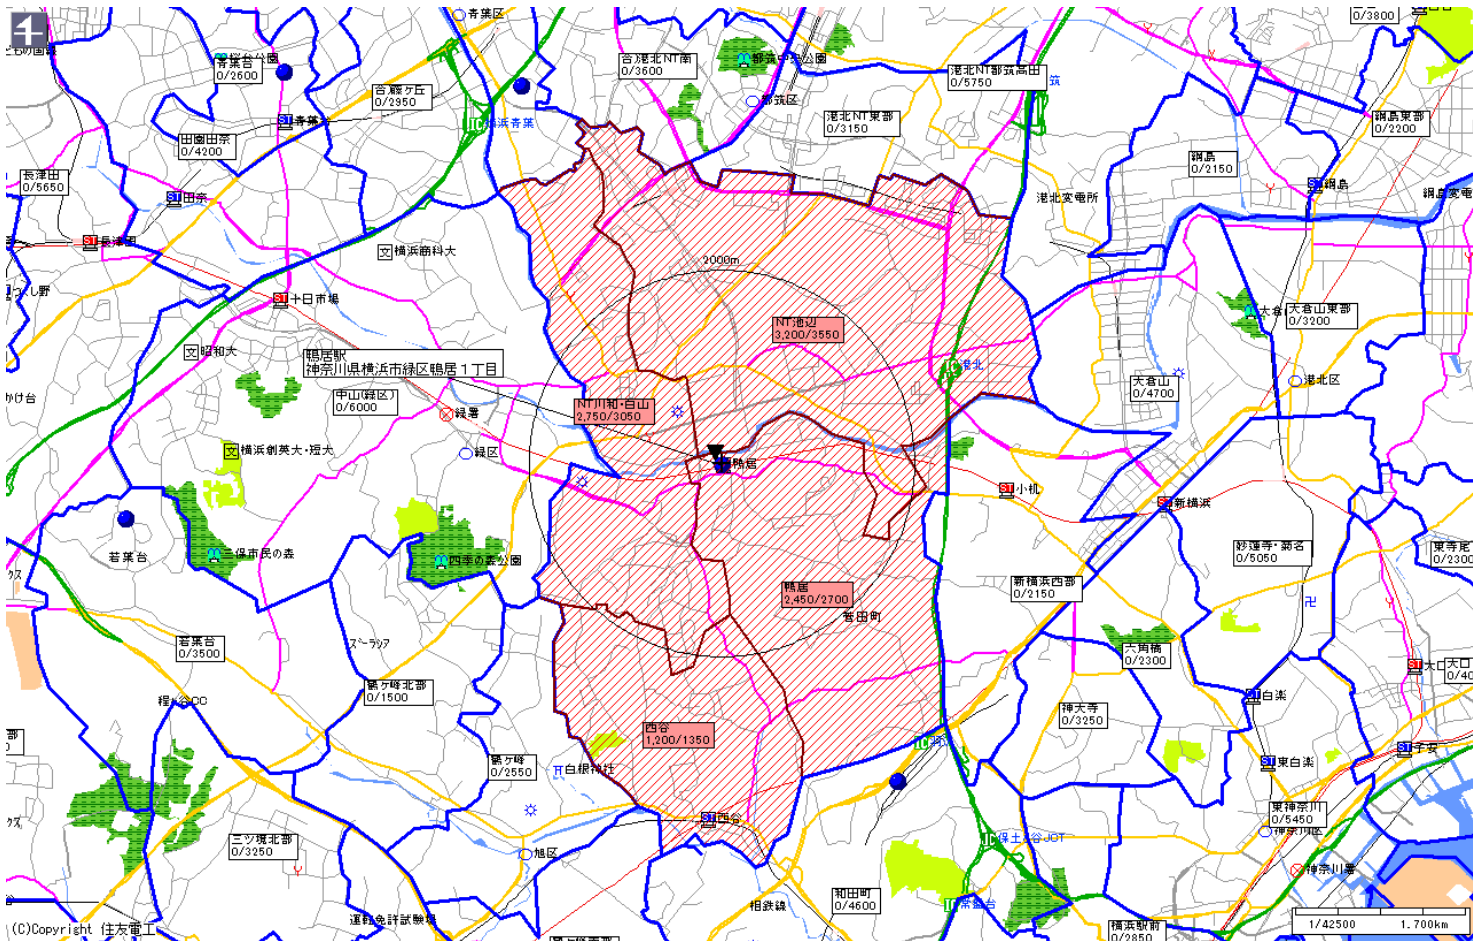

朝日新聞

| 朝日新聞 | | |
|---------|--------|-------|
| 販売店 | 本紙 | 配布 |
| 鴨居 | 2,700 | 2,450 |
| 西谷 | 1,350 | 1,200 |
| NT川和・白山 | 3,050 | 2,750 |
| NT池辺 | 3,550 | 3,200 |
| 合計 | 10,650 | 9,600 |

配布料金ご参考価格(B4サイズ)