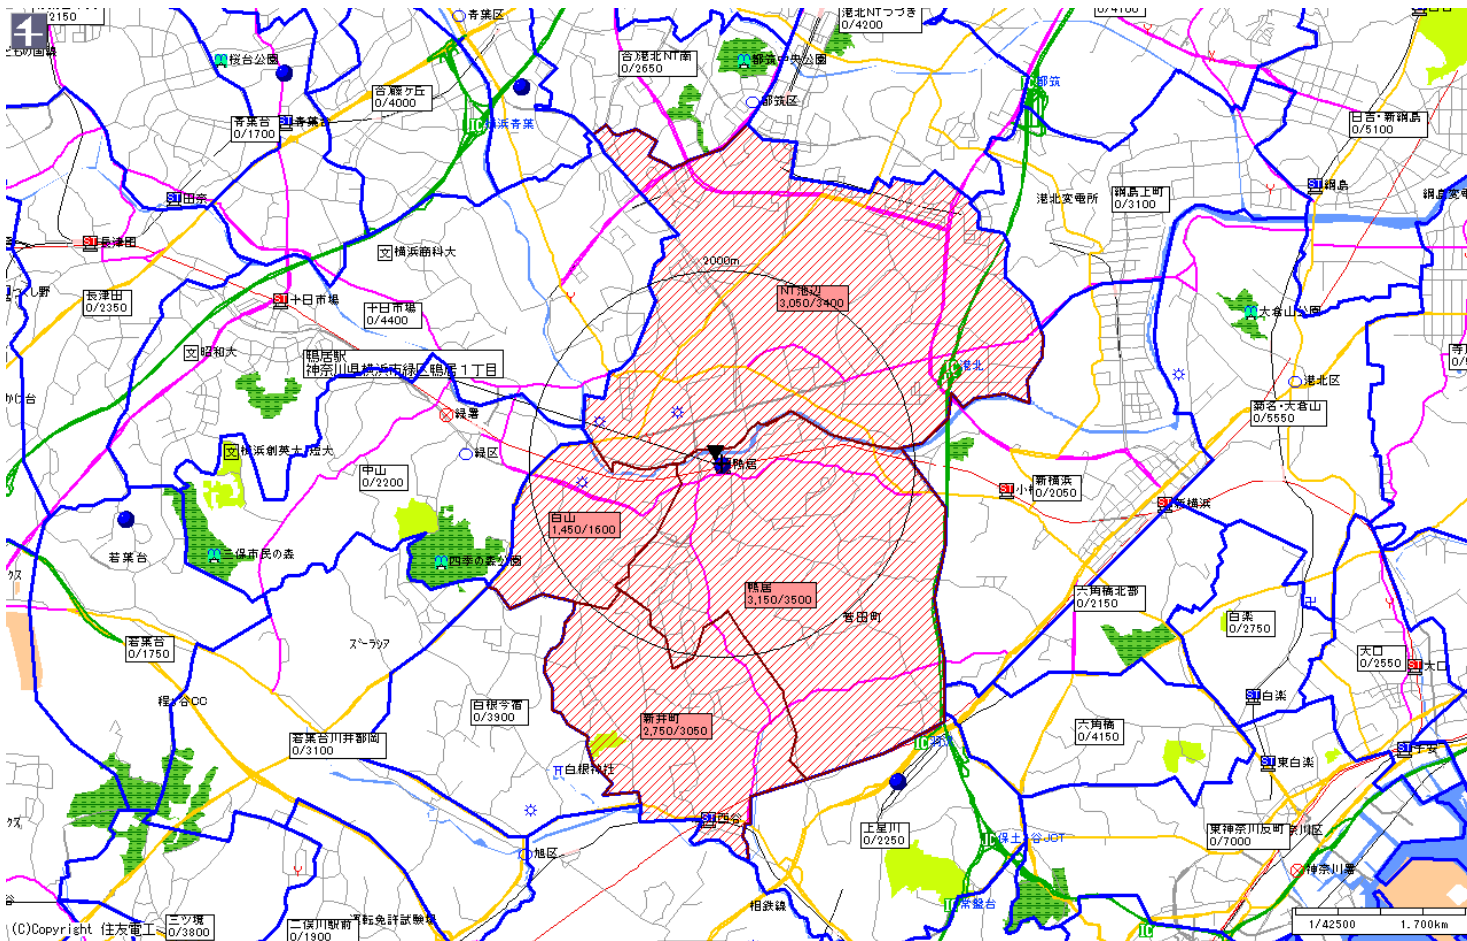

朝日新聞

読売新聞		
販売店	本紙	配布
新井町	3,050	2,750
鴨居	3,500	3,150
白山	1,600	1,450
NT池辺	3,400	3,050
合計	11,550	10,400

配布料金ご参考価格(B4サイズ)

神奈川県A@3.90円×20,000部 78,000円(税抜)

※印刷代、デザイン制作代は含まれておりません。 ※別途配送代が必要な場合がございます。

ご相談・お問合せはお気軽にどうぞ！

03-3314-1513

折込 **チラシ屋** さん