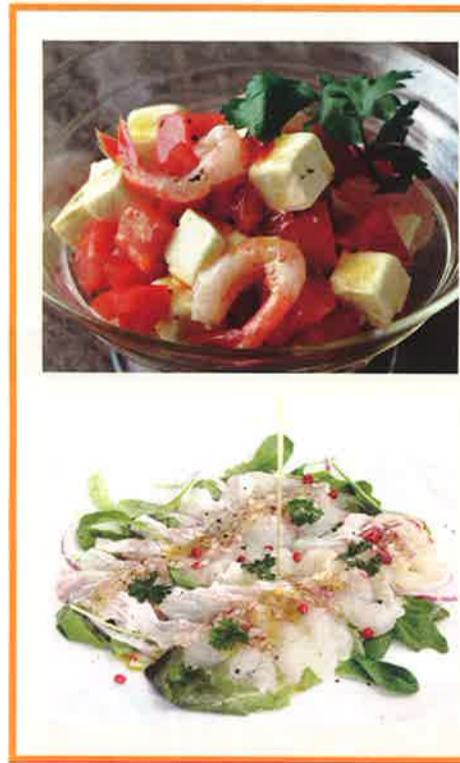

今が旬!  
もぎたて・新鮮な  
レモンの香りと  
オリーブの  
まろやかな味わい。

生食用のおいしいオリーブオイルが夏の食卓を彩ります。

今人気がなのが、「新鮮檸檬オリーブオイル」に「オリーブ香草塩」をプラスするレシピ。ハーブの香りと岩塩の旨み加わり食欲をそそります。トーストやサラダ、肉や魚のグリルなどにひとかけするだけで、香り高く洗練されたお料理に早変わりします。

オリーブの葉入り  
井上誠耕園オリジナル  
「オリーブ香草塩」で  
さらに美味しく。