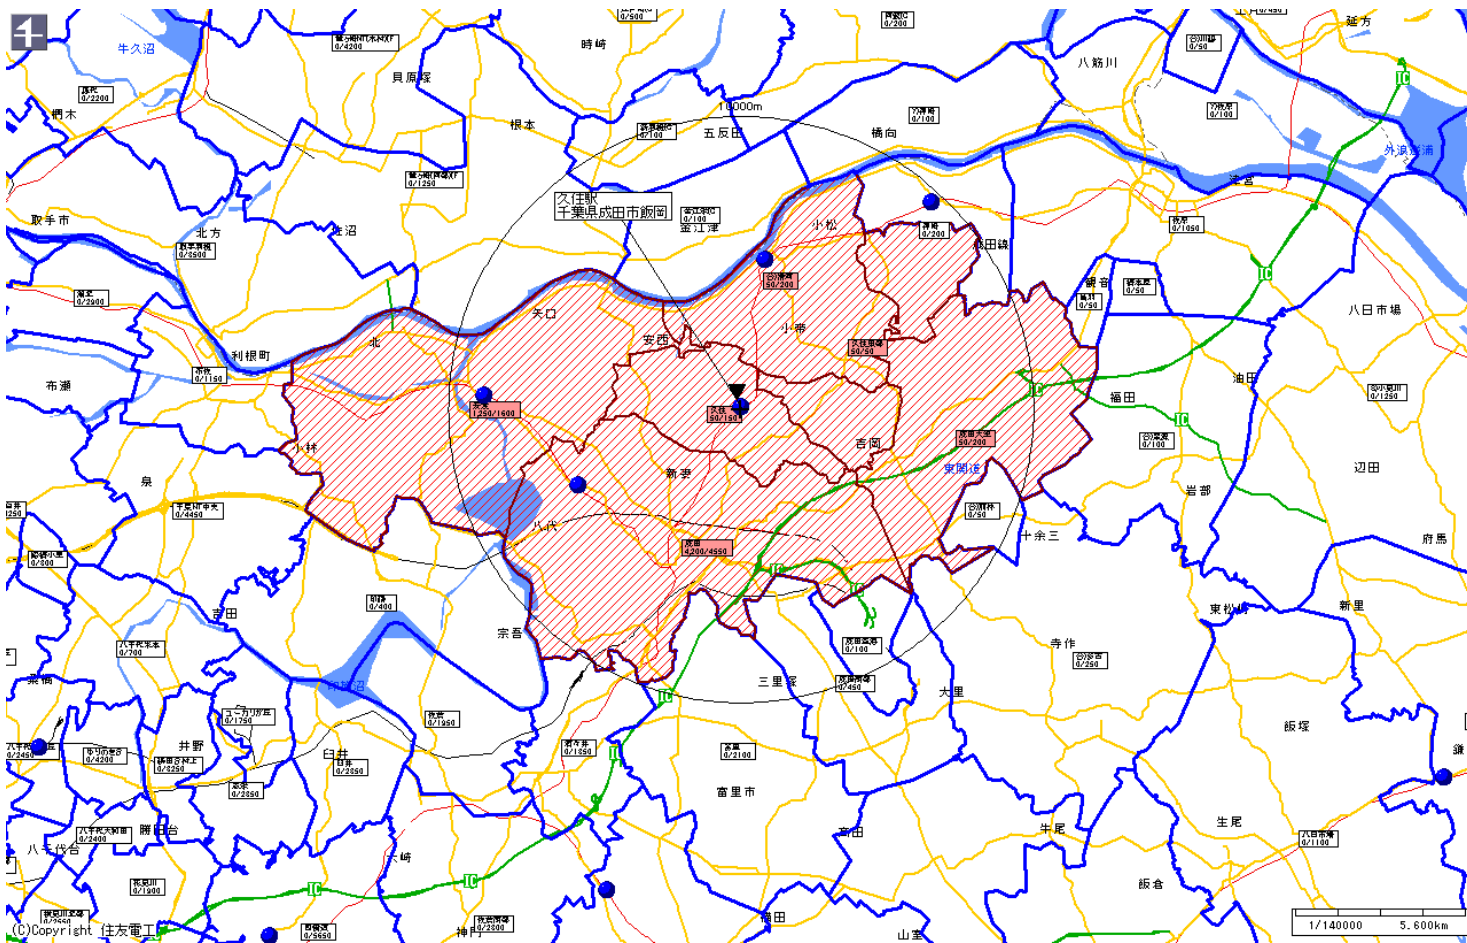

朝日新聞

朝日新聞		
販売店	最大枚数	配布枚数
成田	4,550	4,200
久住	150	50
成田大栄	200	50
久住東部	50	50
安食	1,600	1,250
合)滑河	200	50
合計	6,750	5,650

配布料金ご参考価格(B4サイズ)

千葉県@4.10円×20,000部 82,000円(税抜)

※印刷代、デザイン制作代は含まれておりません。 ※別途配送代が必要な場合がございます。